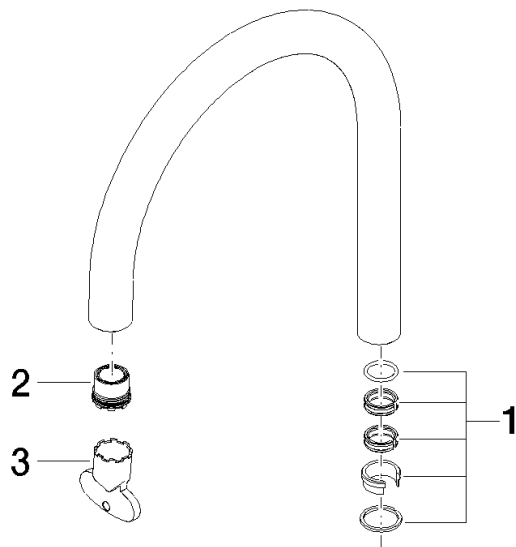

Auslauf 165 mm, 4,54 l/min. - Schwarz matt

90 28 22 350 01

Auslauf 165 mm, 4,54 l/min. - Schwarz matt

90 28 22 350 01

Auslauf 165 mm, 4,54 l/min. - Schwarz matt

90 28 22 350 01

Auslauf 165 mm, 4,54 l/min. - Schwarz matt

90 28 22 350 01

Produktversion bis 10/1/2020

Produktversion ab 10/1/2020

Auslauf 165 mm, 4,54 l/min. - Schwarz matt

90 28 22 350 01

Ersatzteilstückliste

Produktversion bis 10/1/2020

Produktversion ab 10/1/2020

Nr.	Artikelnummer	Benennung	Verbaumenge	Lieferzeit
	90 28 10 166 00 90	Dichtungssatz Ø 22 x 50 mm -	3	2