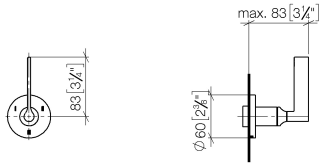

Benötigtes Zubehör

- UP-Dreiwege-Umstellung -**
- Max. Einbautiefe 160 mm
 - Min. Einbautiefe 85 mm

35 203 970 90

36 210 819

mm [inches]

Durchflussdiagramm

Codes & Standards

DIN 4109