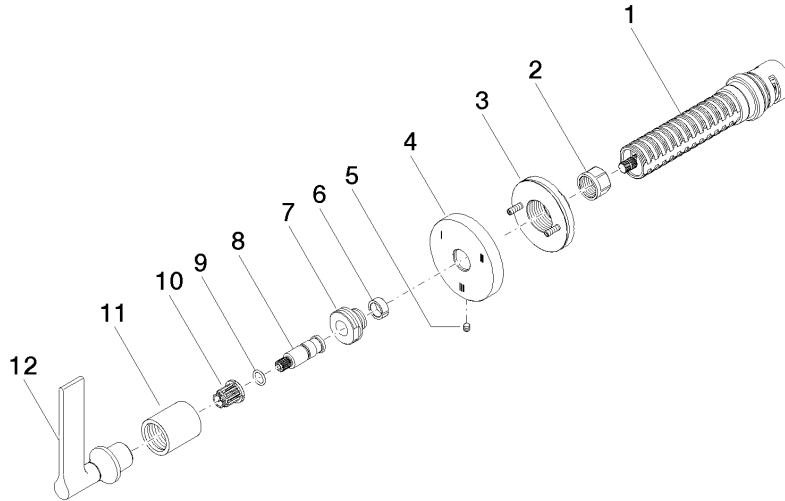

36 210 819

Produktversion ab 4/1/2022