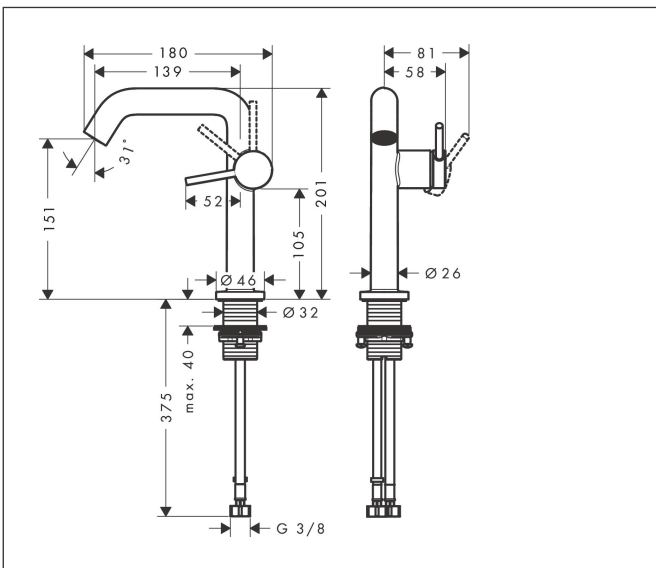

## Maat tekeningen

## Kenmerken

- ComfortZone: 150
- voorsprong uitloop 139 mm
- uitloophoogte: 151 mm
- greepvariant: Met pingreep
- vaste uitloop
- straalsoort: normale straal
- maximale doorstroomhoeveelheid bij 3 bar: 4 l/min
- keramisch kardoes
- koud water met de greep in de middenpositie, bespaart energie en kosten
- EU taxonomie: max 6l/min - draagt substantieel bij aan duurzaamheid

## Onderdelen voor bouwjaar: >06/23

Pos	Beschrijving	Art.nr.	Prijs
1	greep	94999000	32,70
2	greepstop	93735460	7,70
3	inbusschroef M5x5	98446000	3,00
4	rozet	94987000	16,60
5	moer	94989000	7,70
6	O-ring 28x1,5	98421000	3,00
7	O-ring 29x2	98391000	3,00
8	kardoes compl.	93760000	78,40
9	dichting	93383000	10,40
10	perlator compl.	87100000	16,60
11	servicesleutel	93750000	7,70
12	vlakdichting	98749000	4,80
13	schachtbevestigingsset compl. (Ø 32)	13961000	20,40
14	aansluitslang 450 mm M8x0,75 G3/8	97206000	25,70
15	O-ring 6,6x1,6	93019000	3,00
a	Afvoerplug Push-Open	50100000	59,56
b	rozet voor geruild aansluiting	87494000	7,70