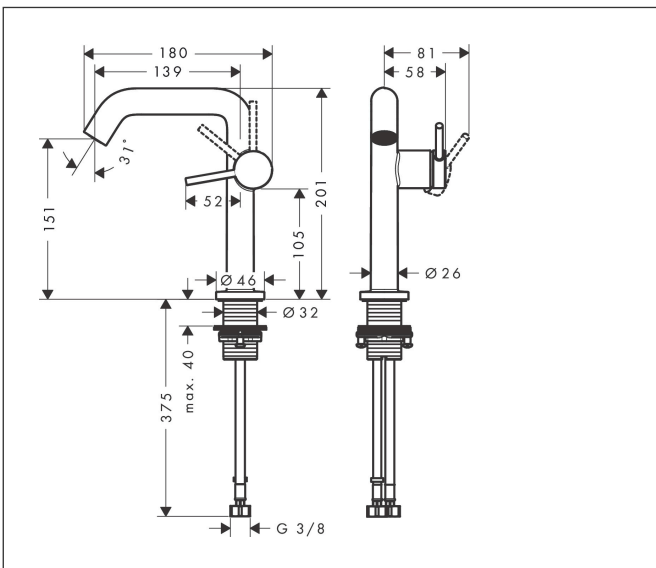

## Kenmerken

- ComfortZone: 150
- voorsprong uitloop 139 mm
- uitloophoogte: 151 mm
- greepvariant: Met pingreep
- vaste uitloop
- straalsoort: normale straal
- maximale doorstroomhoeveelheid bij 3 bar: 4 l/min
- keramisch kardoes
- koud water met de greep in de middenpositie, bespaart energie en kosten
- EU taxonomie: max 6l/min - draagt substantieel bij aan duurzaamheid

## Maat tekeningen

## Onderdelen voor bouwjaar: >06/23

Pos	Beschrijving	Art.nr.	Prijs
1	greep	94999140	49,10
2	greepstop	93735460	7,70
3	inbusschroef M5x5	98446000	3,00
4	rozet	94987140	24,90
5	moer	94989000	7,70
6	O-ring 28x1,5	98421000	3,00
7	O-ring 29x2	98391000	3,00
8	kardoes compl.	93760000	78,40
9	dichting	93383000	10,40
10	perlator compl.	87100000	16,60
11	servicesleutel	93750000	7,70
12	vlakdichting	98749000	4,80
13	schachtbevestigingsset compl. (Ø 32)	13961000	20,40
14	aansluitslang 450 mm M8x0,75 G3/8	97206000	25,70
15	O-ring 6,6x1,6	93019000	3,00
a	Afvoerplug Push-Open	50100140	89,52
b	rozet voor geruild aansluiting	87494140	11,60