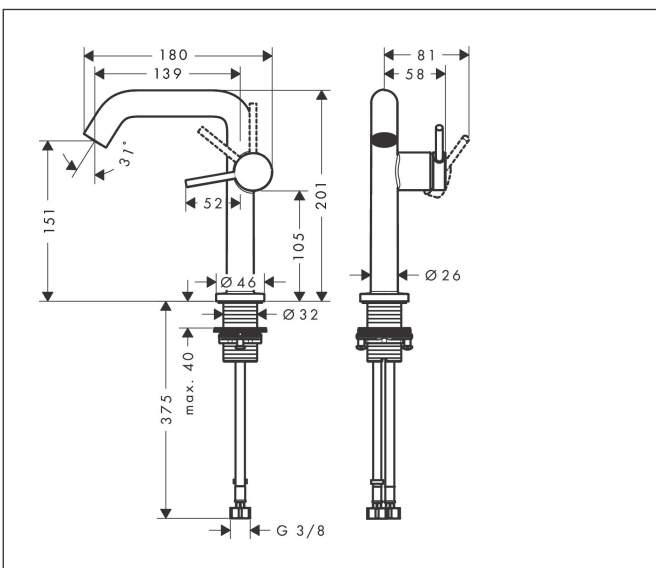

Merk	hansgrohe
Artikelnaam	Tecturis S Eéngreeps wastafelkraan 150 Fine CoolStart EcoSmart+ zonder afvoer
Art.nr.	73341670
Oppervlakte	Mat zwart
Netto prijs	319,40 EUR

Product foto

Kenmerken

- ComfortZone: 150
- voorsprong uitloop 139 mm
- uitloophoogte: 151 mm
- greepvariant: Met pingreep
- vaste uitloop
- straalsoort: normale straal
- maximale doorstroomhoeveelheid bij 3 bar: 4 l/min
- keramisch kardoes
- koud water met de greep in de middenpositie, bespaart energie en kosten
- EU taxonomie: max 6l/min - draagt substantieel bij aan duurzaamheid

Maat tekeningen

Technologie

Merk: hansgrohe
 Artikelnaam: **Tecturis S** Ééngreeps wastafelkraan 150 Fine CoolStart EcoSmart+ zonder afvoer
 Art.nr.: 73341670
 Oppervlakte: Mat zwart
 Netto prijs: 319,40 EUR

Stroomschema

Merk	hansgrohe
Artikelnaam	Tecturis S Ééngreeps wastafelkraan 150 Fine CoolStart EcoSmart+ zonder afvoer
Art.nr.	73341670
Oppervlakte	Mat zwart
Netto prijs	319,40 EUR

Explosietekening voor bouwjaar: >06/23

Merk	hansgrohe
Artikelnaam	Tecturis S Ééngreeps wastafelkraan 150 Fine CoolStart EcoSmart+ zonder afvoer
Art.nr.	73341670
Oppervlakte	Mat zwart
Netto prijs	319,40 EUR

Onderdelen voor bouwjaar: >06/23

Pos	Beschrijving	Art.nr.	Prijs
1	greep	94999670	49,10
2	greepstop	93735610	7,70
3	inbusschroef M5x5	98446000	3,00
4	rozet	94987670	24,90
5	moer	94989000	7,70
6	O-ring 28x1,5	98421000	3,00
7	O-ring 29x2	98391000	3,00
8	kardoes compl.	93760000	78,40
9	dichting	93383000	10,40
10	perlator compl.	87100000	16,60
11	servicesleutel	93750000	7,70
12	vlakdichting	98749000	4,80
13	schachtbevestigingsset compl. (Ø 32)	13961000	20,40
14	aansluitslang 450 mm M8x0,75 G3/8	97206000	25,70
15	O-ring 6,6x1,6	93019000	3,00
a	Afvoerplug Push-Open	50100670	94,71
b	rozet voor geruild aansluiting	87494670	11,60