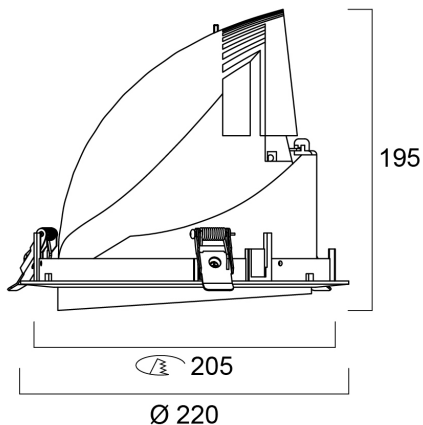

START SPOT SCOOP 4500LM 940 MB WHITE

Artikelnummer 0060587

SYLVANIA

Reeks inbouw- en verstelbare "banaan"-spots voor winkel- en displayverlichting. Uniek frictiesysteem voor optimale afstelling. 60° kanteling en 355° rotatie. Gegoten aluminium behuizing voor optimale koeling en hoog rendement. Lichtstroom tot 4500lm. Rendement tot 94lm/W. Kleurtemperatuur 3000K of 4000K. Kleurweergave-index (CRI) >90. SDCM <3. Snelconnector en LiLo doorlusbox. . Verwachte levensduur : 50 000 uur (L70). Garantie 5 jaar.

Technische gegevens

Afmetingen (mm)

Fotometrie

Distance [m]	Cone diameter [m]	Beam diameter [m]	Beam diameter [m]	Illuminance [lx]
0.5	0.25	0.30	0.30	2000
				1049
1.0	0.50	0.55	0.55	800
				385
1.5	0.75	0.85	0.85	262
				112
2.0	1.00	1.10	1.10	147
				64
2.5	1.25	1.40	1.40	94
				43
3.0	1.50	1.70	1.70	60
				28

Distance [m] Cone diameter [m] Illuminance [lx]
 — C0 - C180 (Half beam angle: 20.9°)
 — C90 - C270 (Half beam angle: 32.4°)

START SPOT SCOOP 4500LM 940 MB WHITE

Artikelnummer 0060587

SYLVANIA

Algemene gegevens

SYLVANIA

Fysieke gegevens

Kleur behuizing	RAL 9016 - Traffic white / Bezel
IP waarde	IP40/20
IK waarde	IK03
Afwerking diffusor	Transparant
Materiaal diffusor	Glas
Lengte (mm)	220
Breedte (mm)	220
Hoogte (mm)	195
Gewicht (kg)	2.2