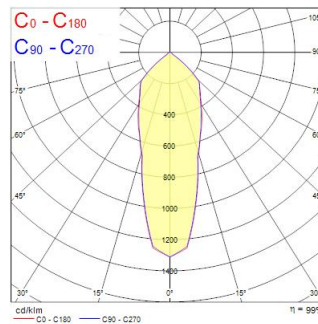

Technische gegevens

Afmetingen (mm)

Fotometrie

Distance [m]	Cone diameter [m]	Beam diameter [m]	Beam diameter [m]	Illuminance [lx]
0.5	0.25	0.30	0.30	2000
				1049
1.0	0.50	0.55	0.55	800
				385
1.5	0.75	0.85	0.85	262
				112
2.0	1.00	1.10	1.10	147
				64
2.5	1.25	1.40	1.40	94
				43
3.0	1.50	1.70	1.70	60
				28

Distance [m] Cone diameter [m] Illuminance [lx]
 — C0 - C180 (Half beam angle: 20.9°)
 — C90 - C270 (Half beam angle: 32.4°)

START SPOT SCOOP 4500LM 940 MB WHITE

Artikelnummer 0060587

SYLVANIA

Algemene gegevens

Optische gegevens

Lumenstroom armatuur (lm)	4500
Efficiëntie armatuur lm/W	94
Kleurtemperatuur (K)	4000
Kleurcode	940
Lichtkleur	Neutraalwit
CRI (Ra)	90
Initiële kleurvariatie (SDCM)	SDCM3
Bundel breedte (°)	32
Fotobiologische risicogroep	RG1

SYLVANIA

Fysieke gegevens

Kleur behuizing	RAL 9016 - Traffic white / Bezel
IP waarde	IP40/20
IK waarde	IK03
Afwerking diffusor	Transparant
Materiaal diffusor	Glas
Lengte (mm)	220
Breedte (mm)	220
Hoogte (mm)	195
Gewicht (kg)	2.2