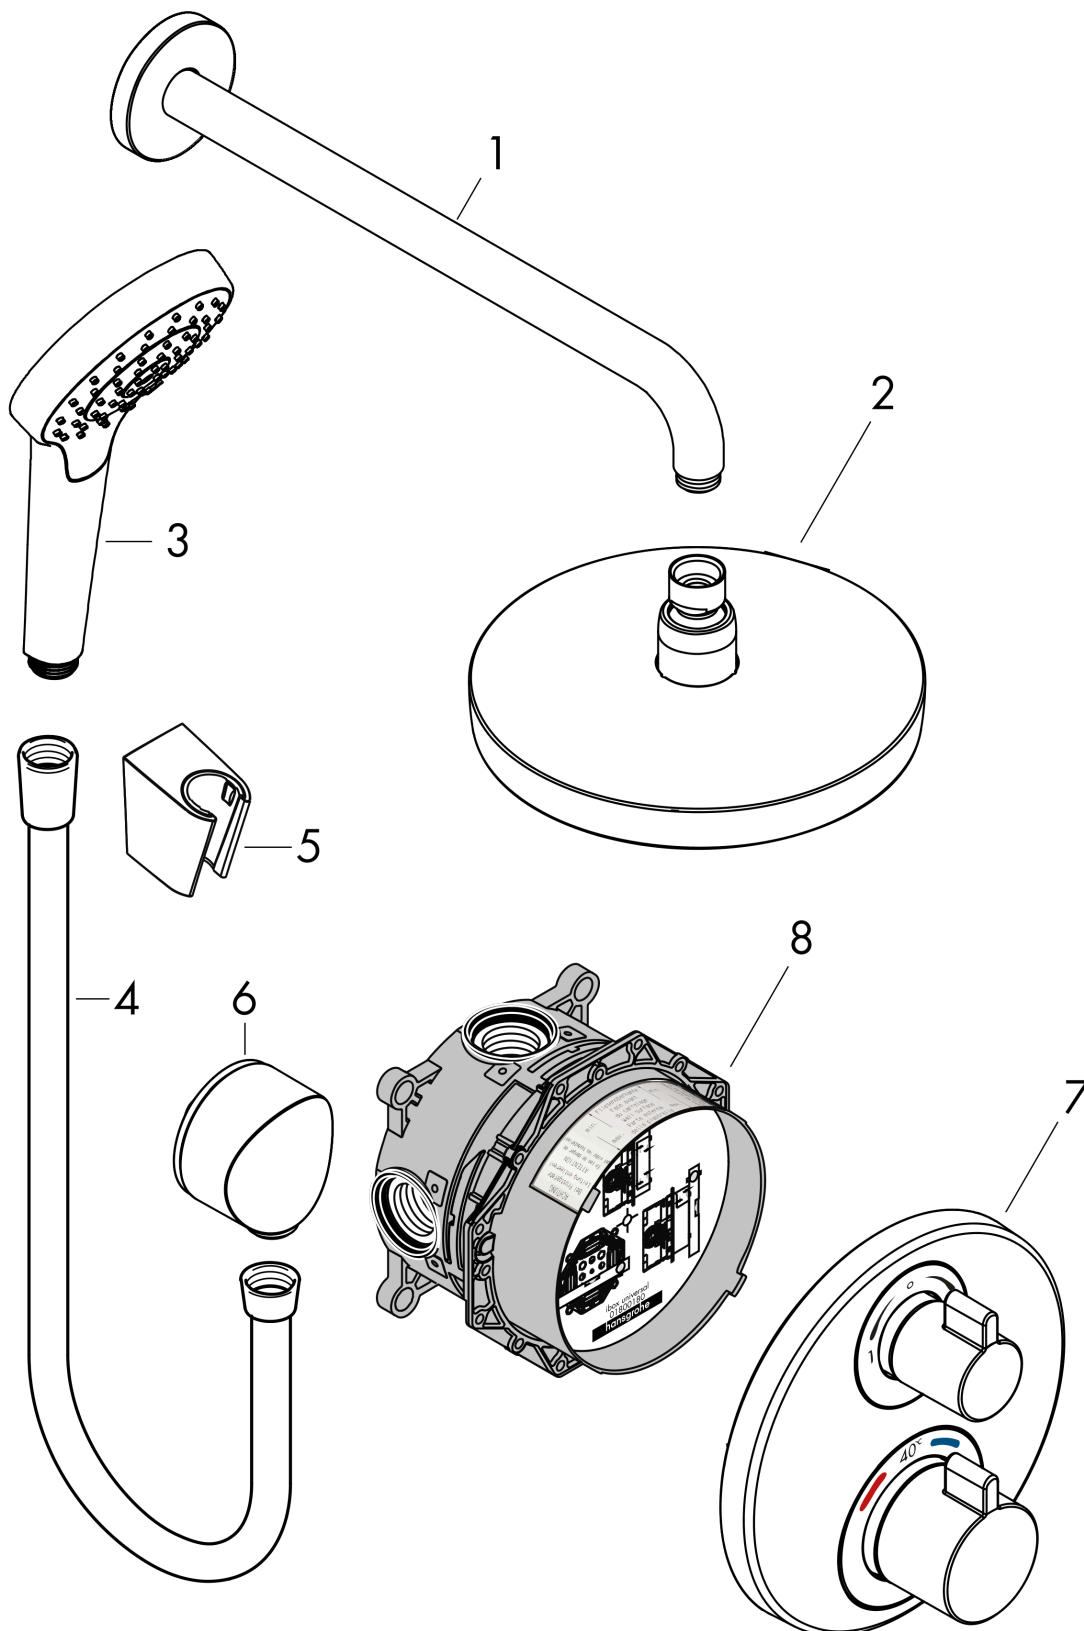

Croma Select S
inbouw ShowerSet met S thermostaat
 Finish: **chrom** Artikelnummer: **27295000**

Explosietekening

Bouwjaar: >06/15

Croma Select S
inbouw ShowerSet met S thermostaat
 Finish: **chrom** Artikelnummer: **27295000**

Reserveonderdelenlijst

Bouwjaar: >06/15

Regel	Beschrijving	Artikelnummer	Prijs incl. BTW	VE
1	douche-arm 390 mm	27413000	-	1
2	Hoofdouche	26522400	-	1
3	Handdouche	26804400	-	1
4	doucheslang Isiflex'B 1,25 m	28272000	-	1
5	douchehouder	28331000	-	1
6	Fixfit muuraansluitbocht	27453000	-	1
7	Kleurset	15758000	-	1
8	Basisset	01800180	-	1