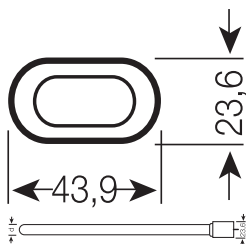

TECHNISCHE GEGEVENS

ELEKTRISCHE GEGEVENS

Nominale vermogen	36 W
Nominaal vermogen	36.00 W
Nominale spanning	106 V
Nominale stroom	0,43 A

Fotometrische gegevens

Lichtstroom	2600 lm
Lichtstroom efficiëntie	72 lm/W
Lichtkleur	840
Kleurtemperatuur	4000 K
Kleurweergave-index Ra	≥80
Lichtstroom (LLMF) bij 2.000 h	0.94
Lichtstroom (LLMF) bij 4.000 h	0.90
Lichtstroom (LLMF) bij 6.000 h	0.88
Lichtstroom (LLMF) bij 8.000 h	0.85
Lichtstroom (LLMF) bij 12.000 h	0.84
Lichtstroom (LLMF) bij 16.000 h	0.81
Lichtstroom (LLMF) bij 20.000 h	0.80

AFMETINGEN & GEWICHT

Totale lengte	415.00 mm
Lengte met lampvoet, doch zonder pennen	409 mm
Diameter	17,5 mm
Buisdiameter	17,5 mm
Product gewicht	94,29 g

TEMPERATUREN & BEDRIJFSOMSTANDIGHEDEN

Omgevingstemperatuur bereik	-5...+40 °C
-----------------------------	-------------

Documenten en certificaten

Certificaten

Fotometrische- en lichtontwerpbestanden

Spectral power distribution

LOGISTIEKE GEGEVENS

Productcode	Verpakkingseenheid (stuks per verpakking)	Afmetingen (lengte x breedte x hoogte)	Brutogewicht	Volume
4050300010786	Vouwdoos 1	26 mm x 46 mm x 442 mm	380.75 g	0.53 dm ³
4050300242224	Verzenddoos 10	455 mm x 136 mm x 103 mm	1410.00 g	6.37 dm ³