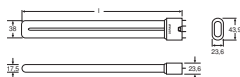

TECHNISCHE GEGEVENS

ELEKTRISCHE GEGEVENS

Nominale vermogen	36 W
Nominaal vermogen	36.00 W
Nominale spanning	106 V
Nominale stroom	0,43 A

Fotometrische gegevens

Lichtstroom	2600 lm
Lichtstroom efficiëntie	72 lm/W
Lichtkleur	840
Kleurtemperatuur	4000 K
Kleurweergave-index Ra	≥80
Lichtstroom (LLMF) bij 2.000 h	0.94
Lichtstroom (LLMF) bij 4.000 h	0.90
Lichtstroom (LLMF) bij 6.000 h	0.88
Lichtstroom (LLMF) bij 8.000 h	0.85
Lichtstroom (LLMF) bij 12.000 h	0.84
Lichtstroom (LLMF) bij 16.000 h	0.81
Lichtstroom (LLMF) bij 20.000 h	0.80

AFMETINGEN & GEWICHT

Totale lengte	415.00 mm
Lengte met lampvoet, doch zonder pennen	409 mm
Diameter	17,5 mm
Buisdiameter	17,5 mm
Product gewicht	94,29 g

TEMPERATUREN & BEDRIJFSOMSTANDIGHEDEN

Omgevingstemperatuur bereik	-5...+40 °C
-----------------------------	-------------