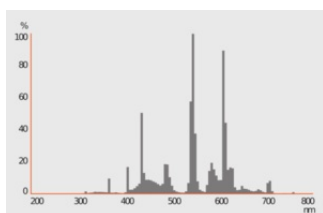

TECHNISCHE GEGEVENS

ELEKTRISCHE GEGEVENS

Nominale vermogen	36 W
Nominaal vermogen	36.00 W
Nominale spanning	106 V
Nominale stroom	0,43 A

Fotometrische gegevens

Lichtstroom	2600 lm
Lichtstroom efficiëntie	72 lm/W
Lichtkleur	840
Kleurtemperatuur	4000 K
Kleurweergave-index Ra	≥80
Lichtstroom (LLMF) bij 2.000 h	0.94
Lichtstroom (LLMF) bij 4.000 h	0.90
Lichtstroom (LLMF) bij 6.000 h	0.88
Lichtstroom (LLMF) bij 8.000 h	0.85
Lichtstroom (LLMF) bij 12.000 h	0.84
Lichtstroom (LLMF) bij 16.000 h	0.81
Lichtstroom (LLMF) bij 20.000 h	0.80