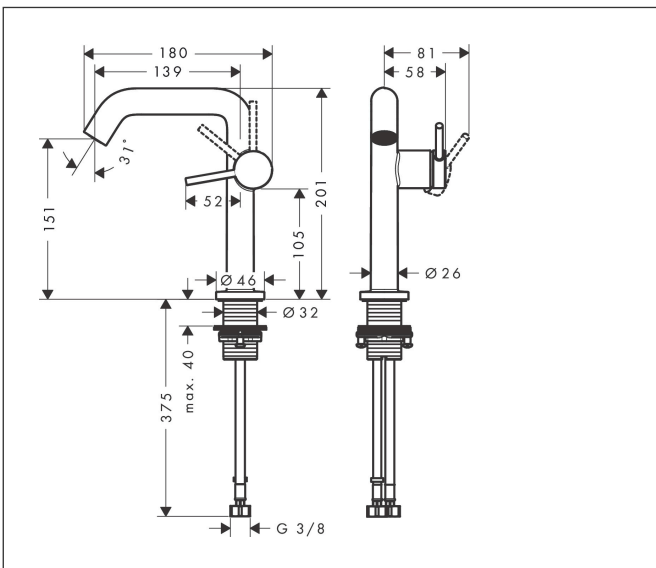

Merk	hansgrohe
Artikelnaam	Tecturis S Eéngreeps wastafelkraan 150 Fine CoolStart EcoSmart+ zonder afvoer
Art.nr.	73341700
Oppervlakte	Mat wit
Netto prijs	319,40 EUR

Product foto

Kenmerken

- ComfortZone: 150
- voorsprong uitloop 139 mm
- uitloophoogte: 151 mm
- greepvariant: Met pingreep
- vaste uitloop
- straalsoort: normale straal
- maximale doorstroomhoeveelheid bij 3 bar: 4 l/min
- keramisch kardoes
- koud water met de greep in de middenpositie, bespaart energie en kosten
- EU taxonomie: max 6l/min - draagt substantieel bij aan duurzaamheid

Maat tekeningen

Technologie

Merk: hansgrohe
 Artikelnaam: **Tecturis S** Ééngreeps wastafelkraan 150 Fine CoolStart EcoSmart+ zonder afvoer
 Art.nr.: 73341700
 Oppervlakte: Mat wit
 Netto prijs: 319,40 EUR

Stroomschema

Merk	hansgrohe
Artikelnaam	Tecturis S Ééngreeps wastafelkraan 150 Fine CoolStart EcoSmart+ zonder afvoer
Art.nr.	73341700
Oppervlakte	Mat wit
Netto prijs	319,40 EUR

Explosietekening voor bouwjaar: >06/23

Merk	hansgrohe
Artikelnaam	Tecturis S Eéngreeps wastafelkraan 150 Fine CoolStart EcoSmart+ zonder afvoer
Art.nr.	73341700
Oppervlakte	Mat wit
Netto prijs	319,40 EUR

Onderdelen voor bouwjaar: >06/23

Pos	Beschrijving	Art.nr.	Prijs
1	greep	94999700	49,10
2	greepstop	93735700	7,70
3	inbusschroef M5x5	98446000	3,00
4	rozet	94987700	24,90
5	moer	94989000	7,70
6	O-ring 28x1,5	98421000	3,00
7	O-ring 29x2	98391000	3,00
8	kardoes compl.	93760000	78,40
9	dichting	93383000	10,40
10	perlator compl.	87100000	16,60
11	servicesleutel	93750000	7,70
12	vlakdichting	98749000	4,80
13	schachtbevestigingsset compl. (Ø 32)	13961000	20,40
14	aansluitslang 450 mm M8x0,75 G3/8	97206000	25,70
15	O-ring 6,6x1,6	93019000	3,00
a	Afvoerplug Push-Open	50100700	94,71
b	rozet voor geruild aansluiting	87494700	11,60