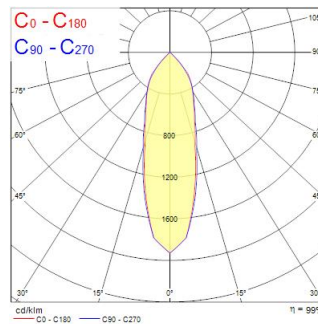

START SPOT SCOOP 1950LM 940 MB WHITE

Artikelnummer 0060583

SYLVANIA

Reeks inbouw- en verstelbare "banaan"-spots voor winkel- en displayverlichting. Uniek frictiesysteem voor optimale afstelling. 60° kanteling en 355° rotatie. Gegoten aluminium behuizing voor optimale koeling en hoog rendement. Lichtstroom tot 4500lm. Rendement tot 94lm/W. Kleurtemperatuur 3000K of 4000K. Kleurweergave-index (CRI) >90. SDCM <3. Snelconnector en LiLo doorlusbox. . Verwachte levensduur : 50 000 uur (L70). Garantie 5 jaar.

Technische gegevens

Afmetingen (mm)

Fotometrie

Distance [m]	Cone diameter [m]	Beam diameter [m]	Beam diameter [m]	Illuminance [lx]
0.5	0.26	0.26	0.26	1054
	0.26	0.26	0.26	676
	0.26	0.26	0.26	699
1.0	0.55	0.55	0.55	264
	0.55	0.55	0.55	169
	0.55	0.55	0.55	171
1.5	0.83	0.83	0.83	113
	0.83	0.83	0.83	75
	0.83	0.83	0.83	76
2.0	1.10	1.10	1.10	51
	1.10	1.10	1.10	33
	1.10	1.10	1.10	33
2.5	1.38	1.38	1.38	30
	1.38	1.38	1.38	20
	1.38	1.38	1.38	20
3.0	1.65	1.65	1.65	20
	1.65	1.65	1.65	13
	1.65	1.65	1.65	13

Optische gegevens

Lumenstroom armatuur (lm)	1950
Efficiëntie armatuur lm/W	98
Kleurtemperatuur (K)	4000
Kleurcode	940
Lichtkleur	Neutraalwit
CRI (Ra)	90
Initiële kleurvariatie (SDCM)	SDCM3
Bundel breedte (°)	32
Fotobiologische risicogroep	RG1

SYLVANIA

Fysieke gegevens

Kleur behuizing	RAL 9016 - Traffic white / Bezel
IP waarde	IP40/20
IK waarde	IK03
Afwerking diffusor	Transparant
Materiaal diffusor	Glas
Lengte (mm)	167
Breedte (mm)	167
Hoogte (mm)	140
Gewicht (kg)	1.469