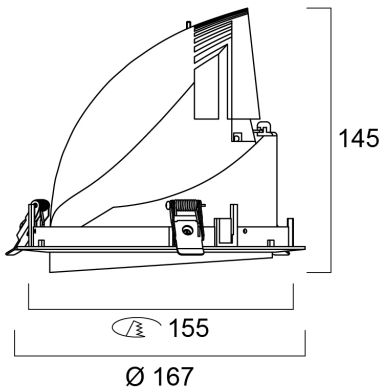

START SPOT SCOOP 1950LM 940 MB WHITE

Artikelnummer 0060583

SYLVANIA

Reeks inbouw- en verstelbare "banaan"-spots voor winkel- en displayverlichting. Uniek frictiesysteem voor optimale afstelling. 60° kanteling en 355° rotatie. Gegoten aluminium behuizing voor optimale koeling en hoog rendement. Lichtstroom tot 4500lm. Rendement tot 94lm/W. Kleurtemperatuur 3000K of 4000K. Kleurweergave-index (CRI) >90. SDCM <3. Snelconnector en LiLo doorlusbox. . Verwachte levensduur : 50 000 uur (L70). Garantie 5 jaar.

Technische gegevens

Afmetingen (mm)

Fotometrie

Distance [m]	Cone diameter [m]	Beam diameter [m]	Beam diameter [m]	Illuminance [lx]
0.5	0.26	0.26	0.26	1054
	0.26	0.26	0.26	676
	0.26	0.26	0.26	699
1.0	0.55	0.55	0.55	264
	0.55	0.55	0.55	169
	0.55	0.55	0.55	171
1.5	0.83	0.83	0.83	113
	0.83	0.83	0.83	75
	0.83	0.83	0.83	76
2.0	1.10	1.10	1.10	51
	1.10	1.10	1.10	33
	1.10	1.10	1.10	33
2.5	1.38	1.38	1.38	30
	1.38	1.38	1.38	20
	1.38	1.38	1.38	20
3.0	1.65	1.65	1.65	20
	1.65	1.65	1.65	13
	1.65	1.65	1.65	13

START SPOT SCOOP 1950LM 940 MB WHITE

Artikelnummer 0060583

SYLVANIA

Algemene gegevens

Productnaam	START SPOT SCOOP 1950LM 940 MB WHITE
Technologie	LED
Behuizing	Aluminium
Omgeving	Binnen
Algemene toepassing	Winkel
Omgevingstemperatuur (°C)	-10°C...+40°C
Werkings temperatuur (°)	25
ETIM klasse	EC001744
E-nummer FI	4276980
Garantie	5 jaar

SYLVANIA

Fysieke gegevens

Kleur behuizing	RAL 9016 - Traffic white / Bezel
IP waarde	IP40/20
IK waarde	IK03
Afwerking diffusor	Transparant
Materiaal diffusor	Glas
Lengte (mm)	167
Breedte (mm)	167
Hoogte (mm)	140
Gewicht (kg)	1.469