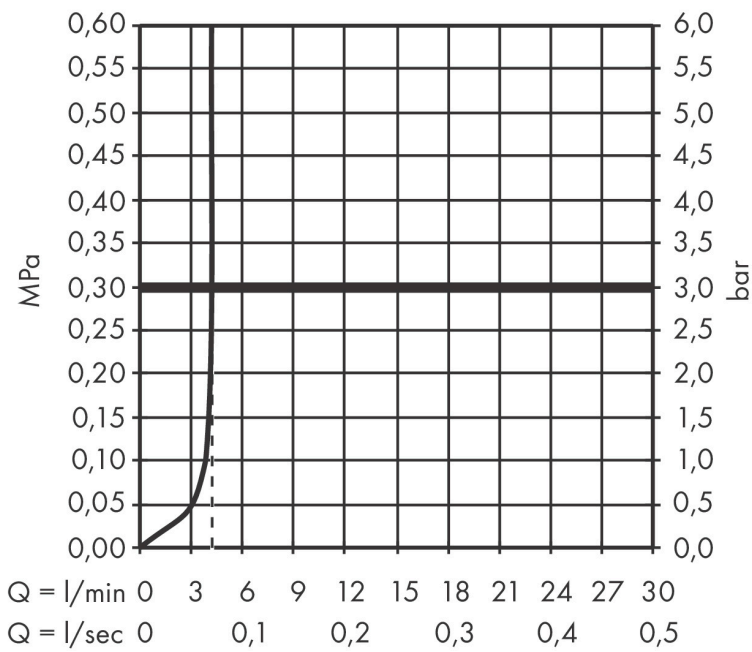

Merk	hansgrohe
Artikelnaam	Tecturis S Ééngreeps wastafelkraan inbouw Wandgemonteerde EcoSmart+ met uitloop 16,5 cm
Art.nr.	73350000
Oppervlakte	chrom
Netto prijs	237,61 EUR

Benodigde onderdelen

Product foto	Artikelnaam	Art.nr.	Prijs
	hansgrohe Inbouwdeel voor ééngreeps wastafelkraan wandmontage	13622180	224,67

Merk	hansgrohe
Artikelnaam	Tecturis S Eéngreeps wastafelkraan inbouw Wandgemonteerde EcoSmart+ met uitloop 16,5 cm
Art.nr.	73350000
Oppervlakte	chromoem
Netto prijs	237,61 EUR

Stroomschema

Merk	hansgrohe
Artikelnaam	Tecturis S Eéngreeps wastafelkraan inbouw Wandgemonteerde EcoSmart+ met uitloop 16,5 cm
Art.nr.	73350000
Oppervlakte	chrom
Netto prijs	237,61 EUR

Onderdelen voor bouwjaar: >06/23

Pos	Beschrijving	Art.nr.	Prijs
1	greep	87111000	40,60
2	inbusschroef M5x5	98446000	3,00
3	huls	93989000	25,70
4	rozet voor greep	93988000	52,00
5	schijf	97600000	10,40
6	moer	94752000	25,70
7	O-ring 34x2	98383000	4,80
8	kardoes compl.	93760000	78,40
9	dichting	93383000	10,40
10	kardoesadapter	95634000	10,40
11	O-ring 26x2	98147000	3,00
12	uitloop 165 mm	87108000	64,30
13	perlator compl.	87100000	16,60
14	servicesleutel	93750000	7,70
15	inbusschroef M5x6	97768000	3,00
16	rozet voor uitloop	93987000	64,30
17	aansluiting G½	95626000	40,60
18	O-ring 13x2	98128000	3,00
19	draadeind set	97971000	32,70
20	verlengset 25 mm voor 13622180	31971000	119,06
a	afvoer	50001000	40,00
b	Inbouwdelen	13622180	224,67
c	adapter voor geruild aansluiting	93819000	147,60