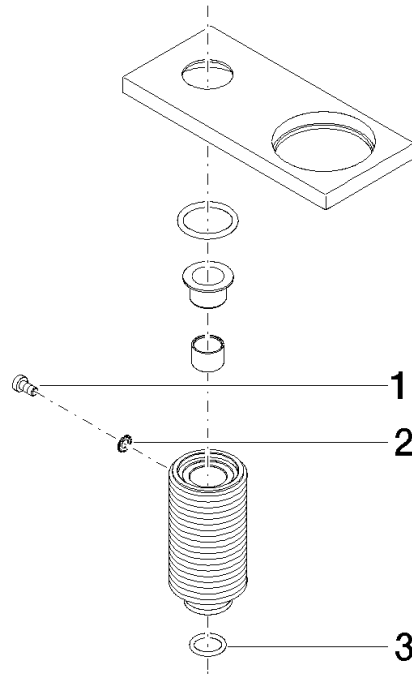

Abdeckung 126 x 71 x 55 mm - Messing gebürstet (23kt Gold)

90 27 78 024 00

Abdeckung 126 x 71 x 55 mm - Messing gebürstet (23kt Gold)

90 27 78 024 00

Abdeckung 126 x 71 x 55 mm - Messing gebürstet (23kt Gold)

90 27 78 024 00

Abdeckung 126 x 71 x 55 mm - Messing gebürstet (23kt Gold)

90 27 78 024 00

Abdeckung 126 x 71 x 55 mm - Messing gebürstet (23kt Gold)

90 27 78 024 00

Ersatzteilstückliste

Nr.	Artikelnummer	Benennung	Verbaumenge	Lieferzeit
	09 30 30 057 90	Befestigung Zylinderschraube mit Innensechskant mit niedrigem Kopf M4 x 8 mm -	3	2