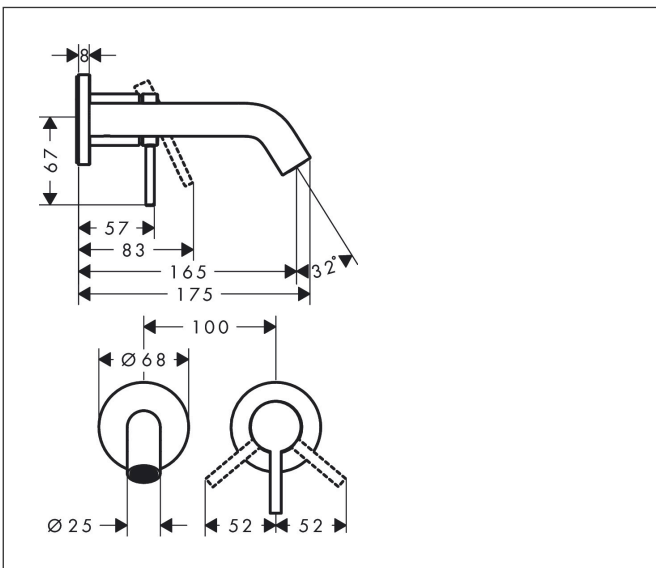

- voorsprong uitloop 165 mm
- greepvariant: Met pingreep
- vaste uitloop
- straalsoort: normale straal
- maximale doorstroomhoeveelheid bij 3 bar: 4 l/min
- keramisch kardoos
- zonder wastegarnituur, met afvoerplug (art.nr. 50001)
- materiaal afvoergarnituur: metaal
- de greep kan rechts of links worden geplaatst, afhankelijk van de montage van het inbouwdeel
- EU taxonomie: max 6l/min - draagt substantieel bij aan duurzaamheid

Maat tekeningen

Technologie

Merk	hansgrohe
Artikelnaam	Tecturis S Ééngreeps wastafelkraan inbouw Wandgemonteerde EcoSmart+ met uitloop 16,5 cm
Art.nr.	73350140
Oppervlakte	Brushed Bronze
Netto prijs	356,46 EUR

Benodigde onderdelen

Product foto	Artikelnaam	Art.nr.	Prijs
	hansgrohe Inbouwdeel voor ééngreeps wastafelkraan wandmontage	13622180	224,67

Merk	hansgrohe
Artikelnaam	Tecturis S Eéngreeps wastafelkraan inbouw Wandgemonteerde EcoSmart+ met uitloop 16,5 cm
Art.nr.	73350140
Oppervlakte	Brushed Bronze
Netto prijs	356,46 EUR

Pos	Beschrijving	Art.nr.	Prijs
1	greep	87111140	60,90
2	inbusschroef M5x5	98446000	3,00
3	huls	93989140	38,60
4	rozet voor greep	93988000	52,00
5	schijf	97600000	10,40
6	moer	94752000	25,70
7	O-ring 34x2	98383000	4,80
8	kardoes compl.	93760000	78,40
9	dichting	93383000	10,40
10	kardoesadapter	95634000	10,40
11	O-ring 26x2	98147000	3,00
12	uitloop 165 mm	87108140	96,50
13	perlator compl.	87100000	16,60
14	servicesleutel	93750000	7,70
15	inbusschroef M5x6	97768000	3,00
16	rozet voor uitloop	93987140	96,50
17	aansluiting G½	95626000	40,60
18	O-ring 13x2	98128000	3,00
19	draadeind set	97971000	32,70
20	verlengset 25 mm voor 13622180	31971000	119,06
a	Inbouwdelen	13622180	224,67
b	adapter voor geruild aansluiting	93819000	147,60
c	afvoer	50001000	40,00