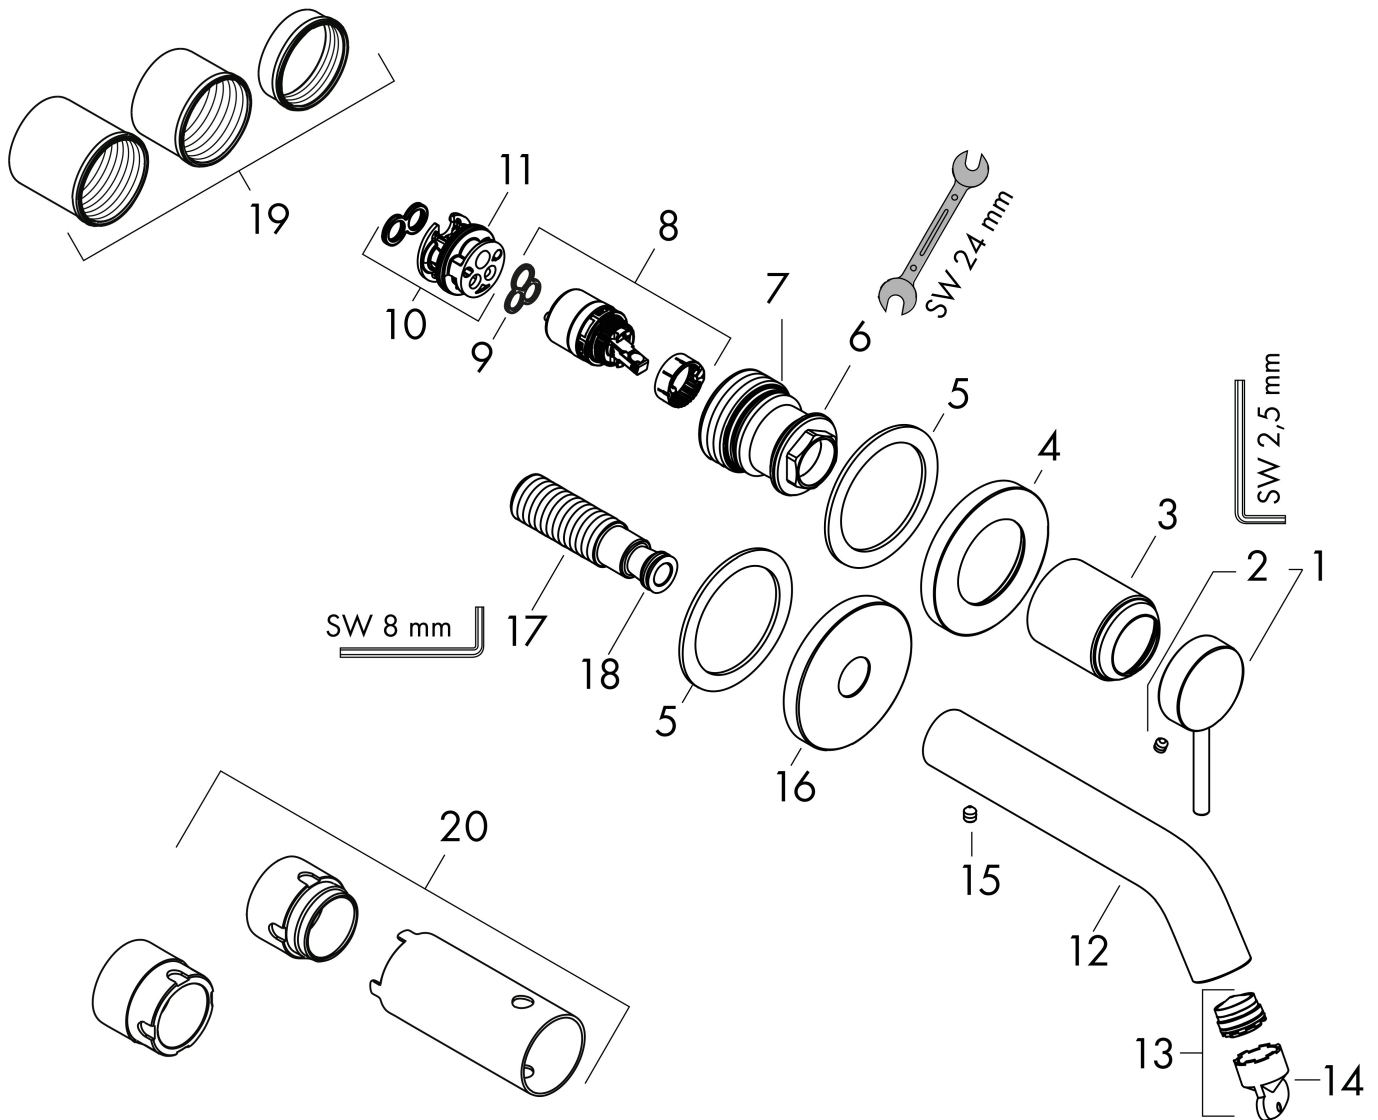

- voorsprong uitloop 165 mm
- greepvariant: Met pingreep
- vaste uitloop
- straalsoort: normale straal
- maximale doorstroomhoeveelheid bij 3 bar: 4 l/min
- keramisch kardoos
- zonder wastegarnituur, met afvoerplug (art.nr. 50001)
- materiaal afvoergarnituur: metaal
- de greep kan rechts of links worden geplaatst, afhankelijk van de montage van het inbouwdeel
- EU taxonomie: max 6l/min - draagt substantieel bij aan duurzaamheid

Benodigde onderdelen

Product foto	Artikelnaam	Art.nr.	Prijs
	hansgrohe Inbouwdeel voor ééngreeps wastafelkraan wandmontage	13622180	224,67

Merk	hansgrohe
Artikelnaam	Tecturis S Eéngreeps wastafelkraan inbouw Wandgemonteerde EcoSmart+ met uitloop 16,5 cm
Art.nr.	73350140
Oppervlakte	Brushed Bronze
Netto prijs	356,46 EUR

Stroomschema

Merk	hansgrohe
Artikelnaam	Tecturis S Ééngreeps wastafelkraan inbouw Wandgemonteerde EcoSmart+ met uitloop 16,5 cm
Art.nr.	73350140
Oppervlakte	Brushed Bronze
Netto prijs	356,46 EUR

Explosietekening voor bouwjaar: >06/23

Pos	Beschrijving	Art.nr.	Prijs
1	greep	87111140	60,90
2	inbusschroef M5x5	98446000	3,00
3	huls	93989140	38,60
4	rozet voor greep	93988000	52,00
5	schijf	97600000	10,40
6	moer	94752000	25,70
7	O-ring 34x2	98383000	4,80
8	kardoes compl.	93760000	78,40
9	dichting	93383000	10,40
10	kardoesadapter	95634000	10,40
11	O-ring 26x2	98147000	3,00
12	uitloop 165 mm	87108140	96,50
13	perlator compl.	87100000	16,60
14	servicesleutel	93750000	7,70
15	inbusschroef M5x6	97768000	3,00
16	rozet voor uitloop	93987140	96,50
17	aansluiting G½	95626000	40,60
18	O-ring 13x2	98128000	3,00
19	draadeind set	97971000	32,70
20	verlengset 25 mm voor 13622180	31971000	119,06
a	Inbouwdelen	13622180	224,67
b	adapter voor geruild aansluiting	93819000	147,60
c	afvoer	50001000	40,00