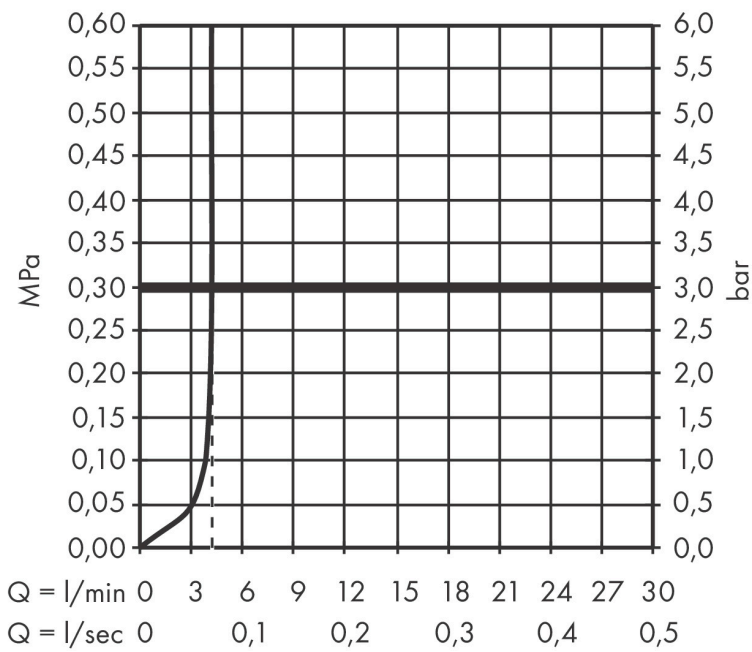

Merk	hansgrohe
Artikelnaam	Tecturis S Eéngreeps wastafelkraan inbouw Wandgemonteerde EcoSmart+ met uitloop 16,5 cm
Art.nr.	73350140
Oppervlakte	Brushed Bronze
Netto prijs	356,46 EUR

Stroomschema