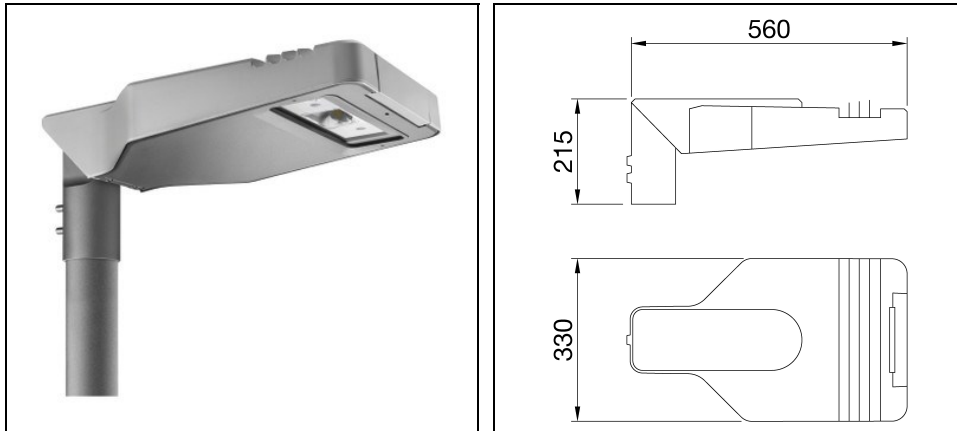

ROAD [5] MINI 1X3 LED WIDE

Bestelnr. GWR5271M3oK

Omschrijving

Straatverlichtingsarmatuur met afscherming, frame en mastbevestiging in EN AB46100 gegoten aluminium met laag kopergehalte:

- Polyester poedercoating
- High-power LED
- Metalen printplaat
- Overspanningsbeveiliging tot 10kV
- Veiligheidsschakelaar
- PA6.6 + FV bedradingsplaat
- Kabelinvoer via PG13,5
- Optisch systeem van hoogreflecterend aluminium
- Afscherming van vlak veiligheidsglas (dikte 4 mm)
- Opening- en sluitsysteem met geïntegreerde handgreep aan de voorzijde
- Geschikt voor omgevingstemperaturen tot 50°C, maar met reductie van de voedingsstroom zoals aangegeven in de handleiding
- Geschikt voor paaltop- en wandinstallatie, verstelbaar in stappen van 5°
- L90B10 (Tq 25°C) > 115.000 h; L90B10 (Tq 50°C) = 115.000 h

Product gegevens

ETIM Groep:	EG000027	ETIM Klasse:	EC000062
-------------	----------	--------------	----------

Algemene informatie

Lamphouder:	LED	Lichtbron:	LED
Reële lichtstroom [lm]:	3200	Armatuur wattage [W]:	26 W
Specifieke lichtstroom [lm/W]:	123	CRI:	70
Kleurtemperatuur [K]:	3000	Kleur / Afwerking:	GR-RAL9006 / Grijs RAL9006
IP waarde:	IP66	IK-J-xxIP:	IK08 5J xx5
Beschermingsklasse:	II	Optiek:	WIDE - Wegoptiek
Nettogewicht [kg]:	6.092	Totale lengte [mm]:	560
Totale breedte [mm]:	330	Totale hoogte [mm]:	215