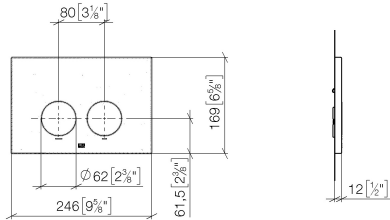

**Betätigungsplatte für WC-UP-Spülkästen der Firma Geberit rund - Champagne
(22kt Gold)**

LULU

12 665 979

- Abdeckplatte 169 x 246 x 12 mm
- Mechanische Betätigungsplatte mit manueller Spülauslösung
- Für 2-Mengen-Spültechnik
- Inkl. Befestigungsrahmen, Betätigungsstangen und Befestigungsmaterial
- Drückerstangen schallgedämmt, werkzeuglose Schnelleinstellung
- Kompatibel mit allen Spülkästen der Geberit-Serie Sigma ab 2001

Betätigungsplatte für WC-UP-Spülkasten der Firma Geberit rund - Champagne
(22kt Gold)

LULU

12 665 979
mm [inches]

12 665 979

Produktversion von 4/1/2024

Ersatzteile für die
anderen
Oberflächenvarianten
finden Sie hier:
Chrom

Betätigungsplatte für WC-UP-Spülkasten der Firma Geberit rund - Champagne
(22kt Gold)

LULU

12 665 979

Ersatzteilstückliste

Produktversion von 4/1/2024

Nr.	Artikelnummer	Benennung	Verbaumenge	Lieferzeit
	90 28 01 030 00 90	Aufnahme für WC-UP-Spülkasten der Firma Geberit -	5	60