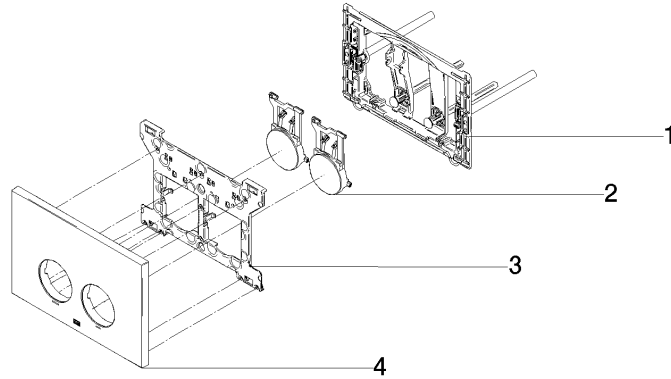

**Betätigungsplatte für WC-UP-Spülkästen der Firma Geberit rund - Champagne
(22kt Gold)**

LULU

12 665 979

- Abdeckplatte 169 x 246 x 12 mm
- Mechanische Betätigungsplatte mit manueller Spülauslösung
- Für 2-Mengen-Spültechnik
- Inkl. Befestigungsrahmen, Betätigungsstangen und Befestigungsmaterial
- Drückerstangen schallgedämmt, werkzeuglose Schnelleinstellung
- Kompatibel mit allen Spülkästen der Geberit-Serie Sigma ab 2001

Betätigungsplatte für WC-UP-Spülkasten der Firma Geberit rund - Champagne
(22kt Gold)

LULU

12 665 979
mm [inches]

12 665 979

Produktversion von 4/1/2024

Ersatzteile für die
anderen
Oberflächenvarianten
finden Sie hier:
Chrom

Betätigungsplatte für WC-UP-Spülkasten der Firma Geberit rund - Champagne
(22kt Gold)

LULU

12 665 979

Ersatzteilstückliste

Produktversion von 4/1/2024

Nr.	Artikelnummer	Benennung	Verbaumenge	Lieferzeit
	90 28 01 030 00 90	Aufnahme für WC-UP-Spülkasten der Firma Geberit -	5	60