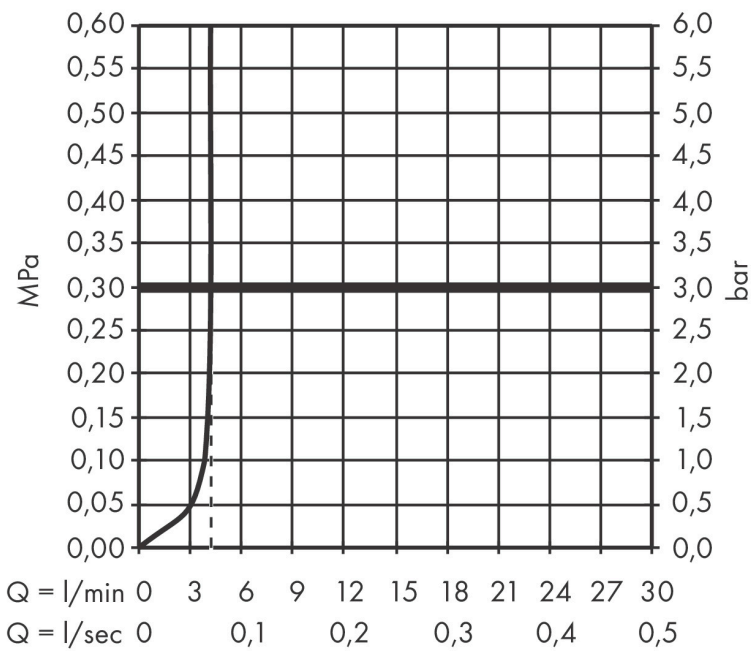

Merk	hansgrohe
Artikelnaam	Tecturis S Ééngreeps wastafelkraan inbouw Wandgemonteerde EcoSmart+ met uitloop 16,5 cm
Art.nr.	73350670
Oppervlakte	Mat zwart
Netto prijs	332,63 EUR

Product foto

Kenmerken

- voorsprong uitloop 165 mm
- greepvariant: Met pingreep
- vaste uitloop
- straalsoort: normale straal
- maximale doorstroomhoeveelheid bij 3 bar: 4 l/min
- keramisch kardoos
- zonder wastegarnituur, met afvoerplug (art.nr. 50001)
- materiaal afvoergarnituur: metaal
- de greep kan rechts of links worden geplaatst, afhankelijk van de montage van het inbouwdeel
- EU taxonomie: max 6l/min - draagt substantieel bij aan duurzaamheid

Maat tekeningen

Technologie

Merk	hansgrohe
Artikelnaam	Tecturis S Ééngreeps wastafelkraan inbouw Wandgemonteerde EcoSmart+ met uitloop 16,5 cm
Art.nr.	73350670
Oppervlakte	Mat zwart
Netto prijs	332,63 EUR

Benodigde onderdelen

Product foto	Artikelnaam	Art.nr.	Prijs
	hansgrohe Inbouwdeel voor ééngreeps wastafelkraan wandmontage	13622180	224,67

Merk	hansgrohe
Artikelnaam	Tecturis S Eéngreeps wastafelkraan inbouw Wandgemonteerde EcoSmart+ met uitloop 16,5 cm
Art.nr.	73350670
Oppervlakte	Mat zwart
Netto prijs	332,63 EUR

Stroomschema

Merk	hansgrohe
Artikelnaam	Tecturis S Ééngreeps wastafelkraan inbouw Wandgemonteerde EcoSmart+ met uitloop 16,5 cm
Art.nr.	73350670
Oppervlakte	Mat zwart
Netto prijs	332,63 EUR

Explosietekening voor bouwjaar: >06/23