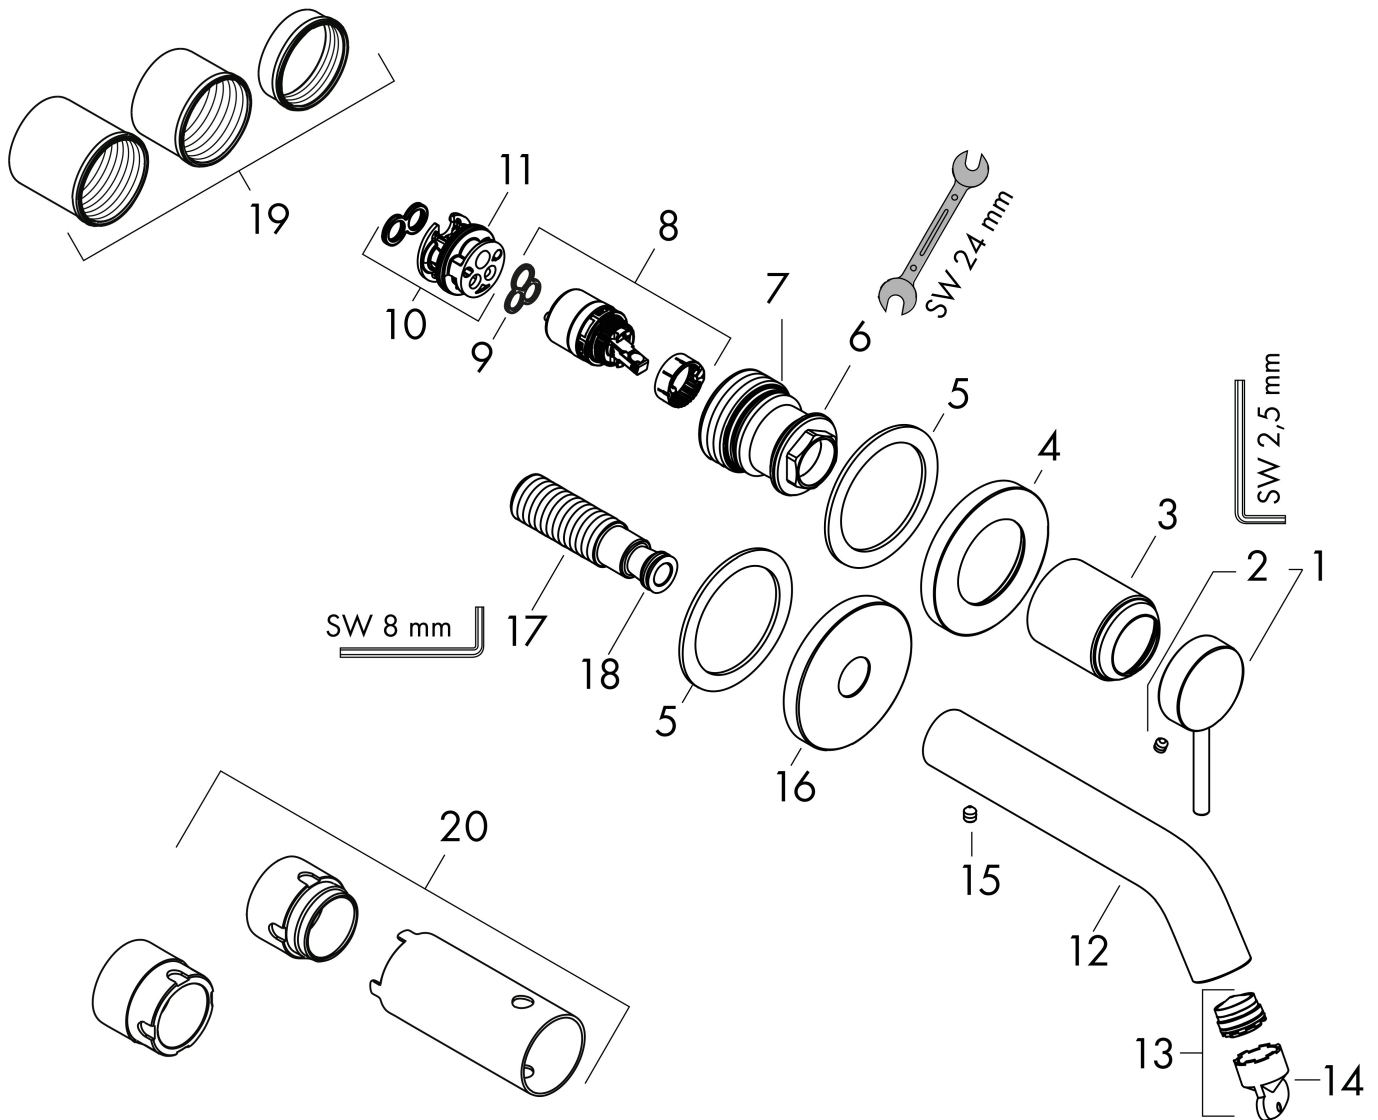

Merk	hansgrohe
Artikelnaam	Tecturis S Ééngreeps wastafelkraan inbouw Wandgemonteerde EcoSmart+ met uitloop 16,5 cm
Art.nr.	73350670
Oppervlakte	Mat zwart
Netto prijs	332,63 EUR

Product foto

Kenmerken

- voorsprong uitloop 165 mm
- greepvariant: Met pingreep
- vaste uitloop
- straalsoort: normale straal
- maximale doorstroomhoeveelheid bij 3 bar: 4 l/min
- keramisch kardoos
- zonder wastegarnituur, met afvoerplug (art.nr. 50001)
- materiaal afvoergarnituur: metaal
- de greep kan rechts of links worden geplaatst, afhankelijk van de montage van het inbouwdeel
- EU taxonomie: max 6l/min - draagt substantieel bij aan duurzaamheid

Maat tekeningen

Technologie

Merk	hansgrohe
Artikelnaam	Tecturis S Ééngreeps wastafelkraan inbouw Wandgemonteerde EcoSmart+ met uitloop 16,5 cm
Art.nr.	73350670
Oppervlakte	Mat zwart
Netto prijs	332,63 EUR

Benodigde onderdelen

Product foto	Artikelnaam	Art.nr.	Prijs
	hansgrohe Inbouwdeel voor ééngreeps wastafelkraan wandmontage	13622180	224,67

Merk	hansgrohe
Artikelnaam	Tecturis S Eéngreeps wastafelkraan inbouw Wandgemonteerde EcoSmart+ met uitloop 16,5 cm
Art.nr.	73350670
Oppervlakte	Mat zwart
Netto prijs	332,63 EUR

Stroomschema

Merk	hansgrohe
Artikelnaam	Tecturis S Ééngreeps wastafelkraan inbouw Wandgemonteerde EcoSmart+ met uitloop 16,5 cm
Art.nr.	73350670
Oppervlakte	Mat zwart
Netto prijs	332,63 EUR

Explosietekening voor bouwjaar: >06/23