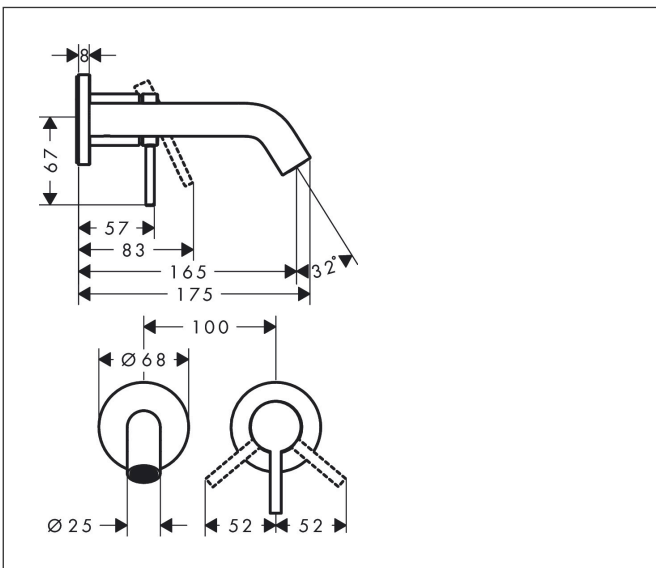

Merk	hansgrohe
Artikelnaam	Tecturis S Ééngreeps wastafelkraan inbouw Wandgemonteerde EcoSmart+ met uitloop 16,5 cm
Art.nr.	73350670
Oppervlakte	Mat zwart
Netto prijs	332,63 EUR

Product foto

Kenmerken

- voorsprong uitloop 165 mm
- greepvariant: Met pingreep
- vaste uitloop
- straalsoort: normale straal
- maximale doorstroomhoeveelheid bij 3 bar: 4 l/min
- keramisch kardoos
- zonder wastegarnituur, met afvoerplug (art.nr. 50001)
- materiaal afvoergarnituur: metaal
- de greep kan rechts of links worden geplaatst, afhankelijk van de montage van het inbouwdeel
- EU taxonomie: max 6l/min - draagt substantieel bij aan duurzaamheid

Maat tekeningen

Technologie

Merk	hansgrohe
Artikelnaam	Tecturis S Ééngreeps wastafelkraan inbouw Wandgemonteerde EcoSmart+ met uitloop 16,5 cm
Art.nr.	73350670
Oppervlakte	Mat zwart
Netto prijs	332,63 EUR

Benodigde onderdelen

Product foto	Artikelnaam	Art.nr.	Prijs
	hansgrohe Inbouwdeel voor ééngreeps wastafelkraan wandmontage	13622180	224,67

Merk	hansgrohe
Artikelnaam	Tecturis S Eéngreeps wastafelkraan inbouw Wandgemonteerde EcoSmart+ met uitloop 16,5 cm
Art.nr.	73350670
Oppervlakte	Mat zwart
Netto prijs	332,63 EUR

Stroomschema

Merk	hansgrohe
Artikelnaam	Tecturis S Ééngreeps wastafelkraan inbouw Wandgemonteerde EcoSmart+ met uitloop 16,5 cm
Art.nr.	73350670
Oppervlakte	Mat zwart
Netto prijs	332,63 EUR

Explosietekening voor bouwjaar: >06/23