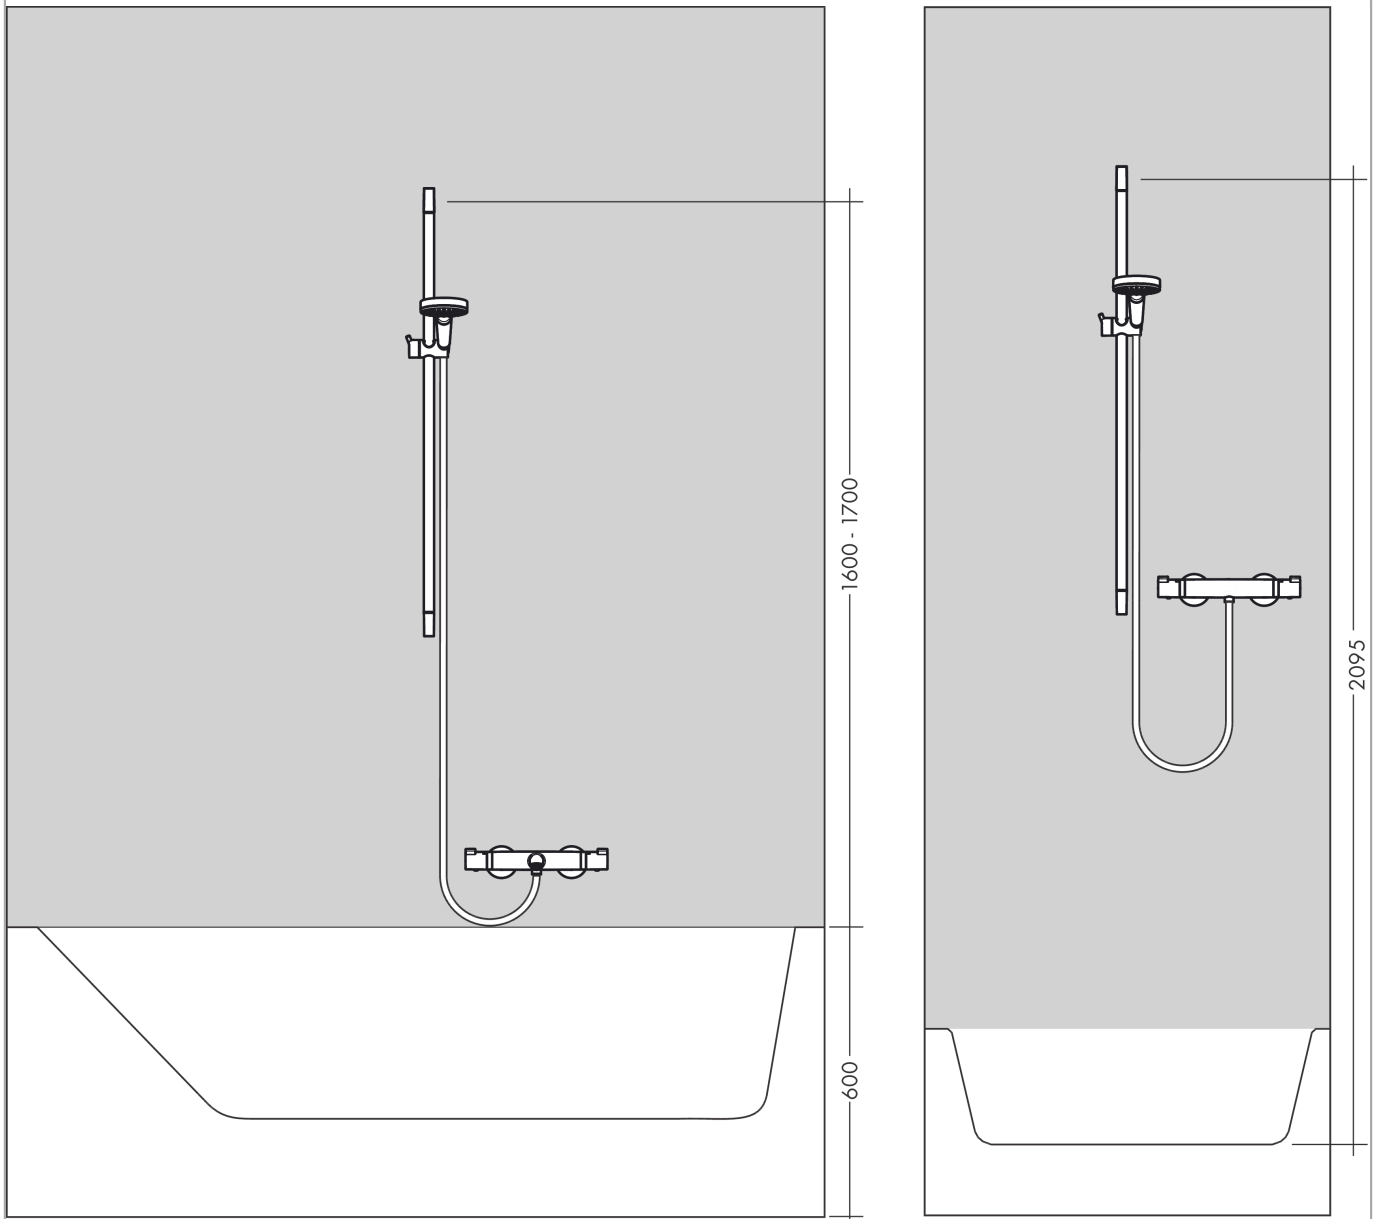

Crometta 85
doucheset 1jet met Unica'Crometta glijstang 65 cm
 Finish: **chrom** Artikelnummer: **27728000**

Beschrijving

- bestaat uit: handdouche, douchestang, doucheslang, schuifstuk
- diameter handdouche 85 mm
- normale straal
- traploos in hoogte verstelbaar
- 90° in positie verstelbare handdouchehouder, zwenkbaar naar links en rechts, omhoog en omlaag
- wandhouders gemaakt van kunststof
- profielbuis: ronde
- buislengte: 669 mm
- diameter glijstang: 22 mm
- boorafstand: 625 mm
- zonder meedraaiende wartel

Artikeldetails

Vrijblijvende advies verkoopprijs excl. BTW	64,65 €
Vrijblijvende advies verkoopprijs incl. BTW	78,23 €

Technologie

Productfoto

Maattekening

Doorstroomdiagram

De verbruikswaarden werden in overeenstemming met de praktijk met de bijbehorende armaturen (thermostaat/mengkraan/inbouwventiel) gemeten.

Crometta 85
doucheset 1jet met Unica'Crometta glijstang 65 cm
 Finish: **chrom** Artikelnummer: **27728000**

Inbouwvoorbeeld

Crometta 85
doucheset 1jet met Unica'Crometta glijstang 65 cm
 Finish: **chrom** Artikelnummer: **27728000**

Explosietekening

Bouwjaar: >06/11

Crometta 85
doucheset 1jet met Unica'Crometta glijstang 65 cm
 Finish: **chrom** Artikelnummer: **27728000**

Reserveonderdelenlijst

Bouwjaar: >06/11

Regel	Beschrijving	Artikelnummer	Prijs incl. BTW	VE
1	afdekkap	95217000	11,13 €	1
2	opvulschijf 7 mm	97450000	-	1
3	wandsteun	95218000	8,11 €	1
4	bevestigingsmateriaal	96179000	11,13 €	1
5	schuifstuk cpl.	95160000	55,90 €	1
6	Handdouche	28585000	-	1
7	doucheslang Metaflex'C 1,60 m	28266000	-	1