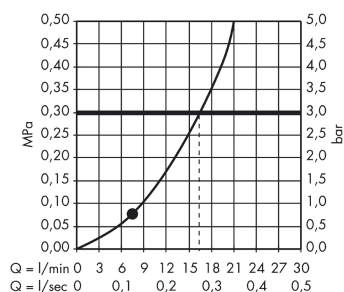

Artikeldetails

Vrijblijvende advies verkoopprijs excl. BTW	64,65 €
Vrijblijvende advies verkoopprijs incl. BTW	78,23 €

Technologie

Productfoto

Maattekening

Doorstroomdiagram

De verbruikswaarden werden in overeenstemming met de praktijk met de bijbehorende armaturen (thermostaat/mengkraan/inbouwventiel) gemeten.