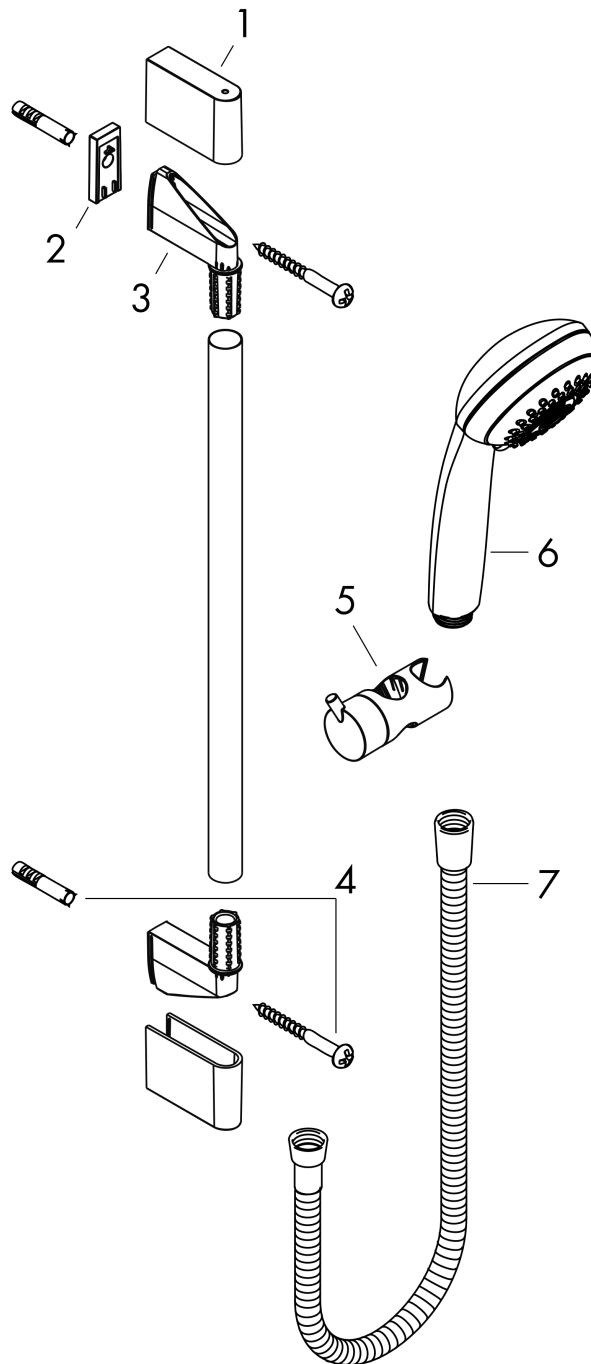

Crometta 85
doucheset 1jet met Unica'Crometta glijstang 65 cm
 Finish: **chrom** Artikelnummer: **27728000**

Beschrijving

- bestaat uit: handdouche, douchestang, doucheslang, schuifstuk
- diameter handdouche 85 mm
- normale straal
- traploos in hoogte verstelbaar
- 90° in positie verstelbare handdouchehouder, zwenkbaar naar links en rechts, omhoog en omlaag
- wandhouders gemaakt van kunststof
- profielbuis: ronde
- buislengte: 669 mm
- diameter glijstang: 22 mm
- boorafstand: 625 mm
- zonder meedraaiende wartel

Crometta 85
doucheset 1jet met Unica'Crometta glijstang 65 cm
 Finish: **chrom** Artikelnummer: **27728000**

Inbouwvoorbeeld

Crometta 85
doucheset 1jet met Unica'Crometta glijstang 65 cm
 Finish: **chrom** Artikelnummer: **27728000**

Explosietekening

Bouwjaar: >06/11

Crometta 85
doucheset 1jet met Unica'Crometta glijstang 65 cm
 Finish: **chrom** Artikelnummer: **27728000**

Reserveonderdelenlijst

Bouwjaar: >06/11

Regel	Beschrijving	Artikelnummer	Prijs incl. BTW	VE
1	afdekkap	95217000	11,13 €	1
2	opvulschijf 7 mm	97450000	-	1
3	wandsteun	95218000	8,11 €	1
4	bevestigingsmateriaal	96179000	11,13 €	1
5	schuifstuk cpl.	95160000	55,90 €	1
6	Handdouche	28585000	-	1
7	doucheslang Metaflex'C 1,60 m	28266000	-	1