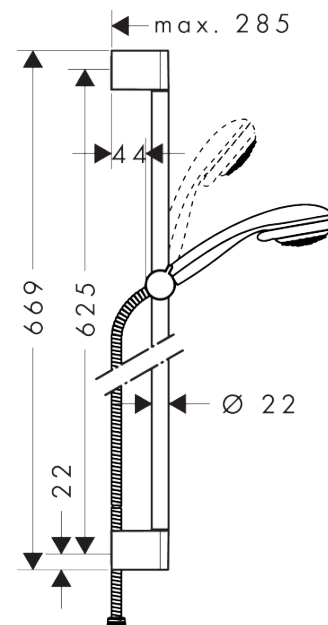

Crometta 85
doucheset 1jet met Unica'Crometta glijstang 65 cm
 Finish: **chrom** Artikelnummer: **27728000**

Beschrijving

- bestaat uit: handdouche, douchestang, doucheslang, schuifstuk
- diameter handdouche 85 mm
- normale straal
- traploos in hoogte verstelbaar
- 90° in positie verstelbare handdouchehouder, zwenkbaar naar links en rechts, omhoog en omlaag
- wandhouders gemaakt van kunststof
- profielbuis: ronde
- buislengte: 669 mm
- diameter glijstang: 22 mm
- boorafstand: 625 mm
- zonder meedraaiende wartel

Artikeldetails

Vrijblijvende advies verkoopprijs excl. BTW	64,65 €
Vrijblijvende advies verkoopprijs incl. BTW	78,23 €

Technologie

Productfoto

Maattekening

Doorstroomdiagram

De verbruikswaarden werden in overeenstemming met de praktijk met de bijbehorende armaturen (thermostaat/mengkraan/inbouwventiel) gemeten.

Crometta 85
doucheset 1jet met Unica'Crometta glijstang 65 cm
 Finish: **chrom** Artikelnummer: **27728000**

Inbouwvoorbeeld

Crometta 85
doucheset 1jet met Unica'Crometta glijstang 65 cm
 Finish: **chrom** Artikelnummer: **27728000**

Explosietekening

Bouwjaar: >06/11

Crometta 85
doucheset 1jet met Unica'Crometta glijstang 65 cm
 Finish: **chrom** Artikelnummer: **27728000**

Reserveonderdelenlijst

Bouwjaar: >06/11

Regel	Beschrijving	Artikelnummer	Prijs incl. BTW	VE
1	afdekkap	95217000	11,13 €	1
2	opvulschijf 7 mm	97450000	-	1
3	wandsteun	95218000	8,11 €	1
4	bevestigingsmateriaal	96179000	11,13 €	1
5	schuifstuk cpl.	95160000	55,90 €	1
6	Handdouche	28585000	-	1
7	doucheslang Metaflex'C 1,60 m	28266000	-	1