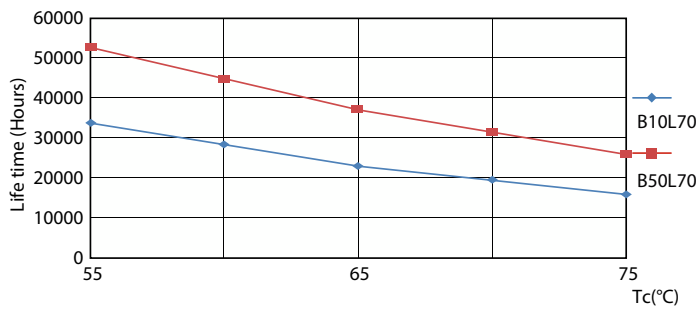

Life Expectancy Diagram - CorePro LEDtube UN 1500mm UO 23W840 T8