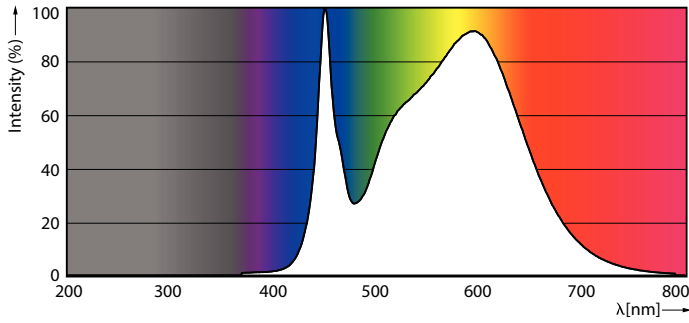

CorePro LEDtube Universal T8

Fotometrische gegevens

Spectral Power Distribution Colour - CorePro LEDtube UN 1500mm UO 23W840 T8