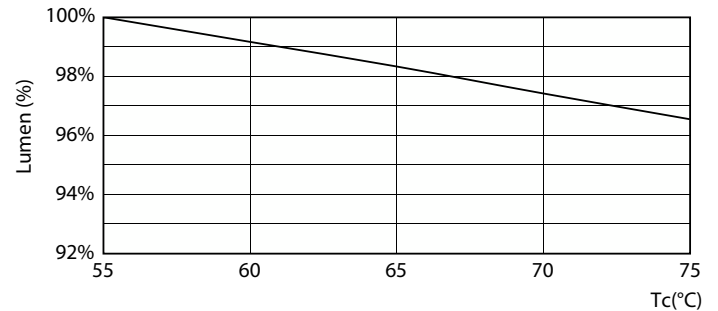

Lumen Maintenance Diagram - CorePro LEDtube UN 1500mm UO 23W840 T8