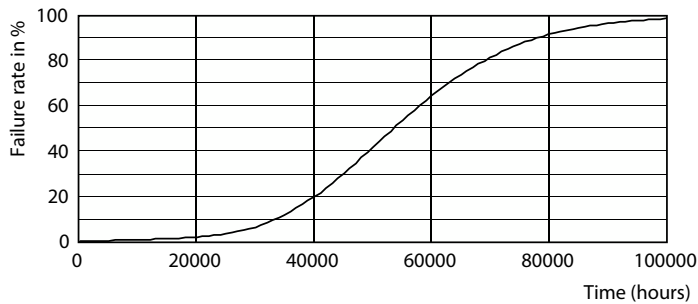

Levensduur

Life Expectancy Diagram - CorePro LEDtube UN 1500mm UO 23W840 T8