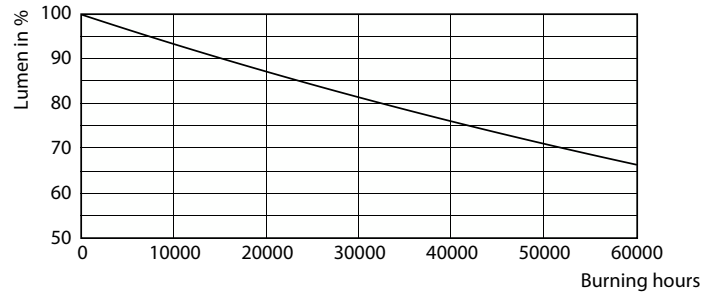

CorePro LEDtube Universal T8

Levensduur

Life Expectancy Diagram - CorePro LEDtube UN 1500mm UO 23W840 T8

Lumen Maintenance Diagram - CorePro LEDtube UN 1500mm UO 23W840 T8