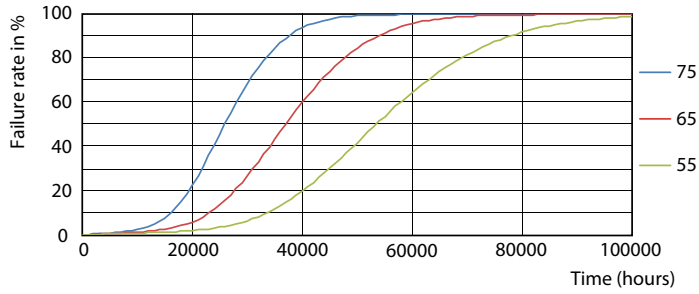

CorePro LEDtube Universal T8

Levensduur

Life Expectancy Diagram - CorePro LEDtube UN 1500mm UO 23W840 T8

Lumen Maintenance Diagram - CorePro LEDtube UN 1500mm UO 23W840 T8