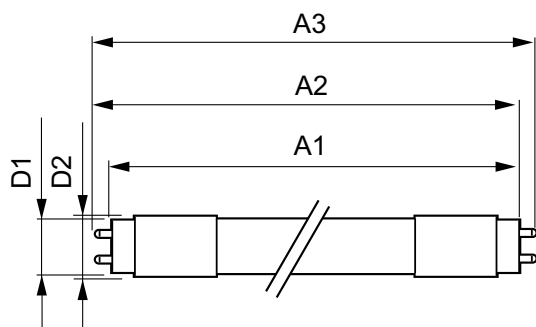

Operationele temperatuur

Omgevingstemperatuurbereik	-20 tot +45 °C
T-behuizing maximaal (nom.)	55 °C

Dimbaarheid en regelsystemen

Dimbaar	Nee

Eigenschappen behuizing en afmetingen

Lampafwerking	Mat
Lampmateriaal	Glas

Productlengte	1.500 mm
Lampvorm	T8

Keurmerken en classificaties

Energie-efficiëntielabel	D
Energiebesparend product	Ja
Keurmerken	Conform RoHS TÜV CE-markering KEMA Keur-certificaat
Energieverbruik kWh/1.000 uur	23 kWh
EPREL-registratienummer	1552697

Productgegevens

Productnaam voor bestelling	CorePro LEDtube UN 1500mm UO 23W840 T8
Volledige productnaam	CorePro LEDtube UN 1500mm UO 23W840 T8
Full EOC	872016920004300
Bestelcode	8720169200043
Materiaalnr. (12NC)	929003648502
Lokale code	8720169200043
Numerator - Aantal per pak	1
EAN/UPC - product/behuizing	8720169200043
Numerator - Dozen per buitendoos	20
EAN/UPC - Case	8720169200050

Maatschets

Product	D1	D2	A1	A2	A3
CorePro LEDtube UN 1500mm UO 23W840 T8	26 mm	28 mm	1.500 mm	1.506 mm	1.514 mm