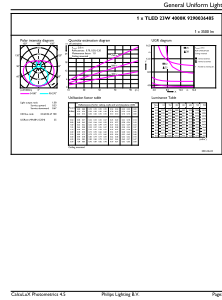

General uniform lighting - CorePro LEDtube UN 1500mm UO 23W840 T8

CorePro LEDtube Universal T8

Fotometrische gegevens