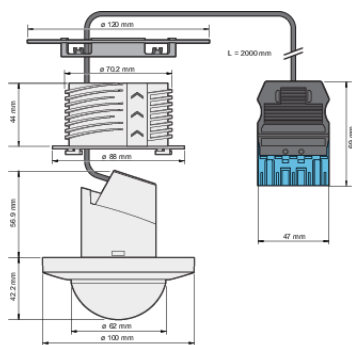

Measured according to EN/IEC63180

- Daglichtsturing in 1-3 daglichtzones
- SnapFit-montagebeugel voor snelle en stabiele montage in alle soorten van verlaagde plafonds met of zonder verwijderbare tegels
- Snelle bekabeling met schroefloze en makkelijk bereikbare insteekklemmen
- Schroefloze draadtrekontlasting en schroefloze installatie van het kabeldeksel
- Gebruiksvriendelijke app voor inbedrijfstelling (iOS/Android)
- 2-wegs Bluetooth® communicatie maakt snelle inbedrijfstelling mogelijk en geeft live feedback in de app
- Ondersteunt DALI-broadcast (standaard) en DALI-adresseerbaar
- Met drie PIR-segmenten die elk 120° dekken
- Voorgeprogrammeerde functies:
- DALI-daglichtsturing kan opgeheven worden met 230V-drukknop - verschillende opties beschikbaar
- Geschikt om maximaal 64 DALI-toestellen te sturen (hou rekening met de gegarandeerde stroom op de DALI-bus)
- Instellingen en configuratie kunnen worden beveiligd met een pincode
- Online portaal voor de back-up en uitwisseling van configuratiebestanden

Afmetingen

Aansluitschema