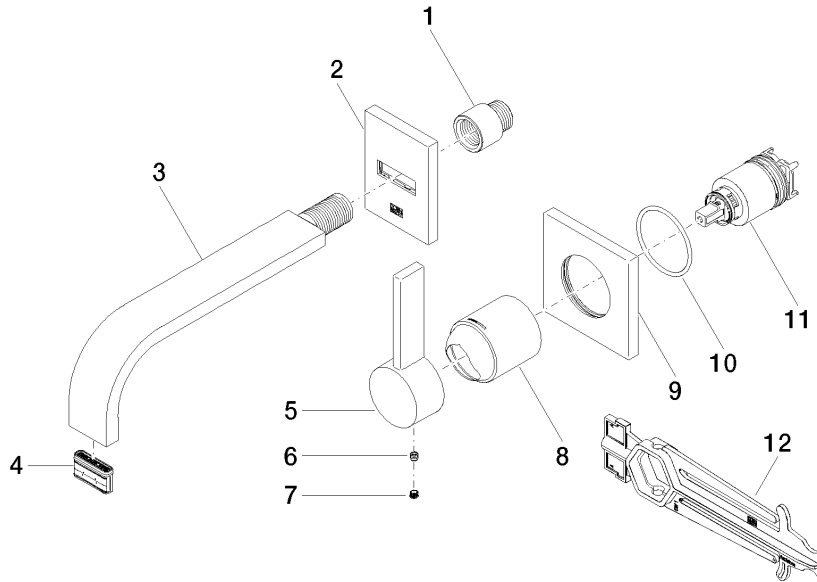

Benötigtes Zubehör

UP-Wand-Einhandbatterie 35 816 970 90
Mischer rechts -
 • ACHTUNG: Nicht für UP-Montage geeignet. Anschluss über Eckventile, Befestigung über Verschraubung mit der Rückwand.

Benötigtes Zubehör

UP-Wand-Einhandbatterie - 35 860 970 90
 • Max. Einbautiefe 95 mm
 • Min. Einbautiefe 80 mm

**MEM Waschtisch-Wand-Einhandbatterie ohne Ablaufgarnitur - Champagne
(22kt Gold)**

MEM

36 861 782
mm [inches]

Durchflussdiagramm

Codes & Standards

EN 817

Scottish Water
Byelaws

UK Water Supply
Regulations

MEM Waschtisch-Wand-Einhandbatterie ohne Ablaufgarnitur - Champagne
(22kt Gold)

MEM

36 861 782

Zertifikate

WRAS_2107

DVGW_DW-
6512DN0

36 861 782

MEM Waschtisch-Wand-Einhandbatterie ohne Ablaufgarnitur - Champagne
(22kt Gold)

MEM

36 861 782

Ersatzteilstückliste

Nr.	Artikelnummer	Benennung	Verbaumenge	Lieferzeit
	09 24 03 072 10 90	Verlängerung 1/2" x 20 mm -	12	2