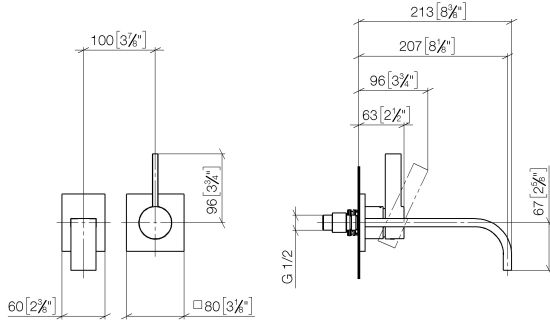

MEM Waschtisch-Wand-Einhandbatterie ohne Ablaufgarnitur - Champagne (22kt Gold)

MEM

36 861 782

- Ausladung 207 mm
- starrer Auslauf
- rechteckiger luftangereicherter Strahl
- Bohrungsdurchmesser Auslauf 37 mm
- Bohrungsdurchmesser Einhandbatterie 57 mm
- Rosette für Auslauf 80 x 60 mm
- Rosette für Mischer 80 x 80 mm
- Durchfluss max. 5,7 l/min
- bleifrei
- Dieses Produkt leistet einen Beitrag zur Erfüllung der Vorgaben von nachhaltigen Gebäudezertifizierungen, z.B. LEED®, BREEAM®, DGNB

Benötigtes Zubehör

UP-Wand-Einhandbatterie 35 816 970 90
Mischer rechts -
 • ACHTUNG: Nicht für UP-Montage geeignet. Anschluss über Eckventile, Befestigung über Verschraubung mit der Rückwand.

Benötigtes Zubehör

UP-Wand-Einhandbatterie - 35 860 970 90
 • Max. Einbautiefe 95 mm
 • Min. Einbautiefe 80 mm

**MEM Waschtisch-Wand-Einhandbatterie ohne Ablaufgarnitur - Champagne
(22kt Gold)**

MEM

36 861 782
mm [inches]

Durchflussdiagramm