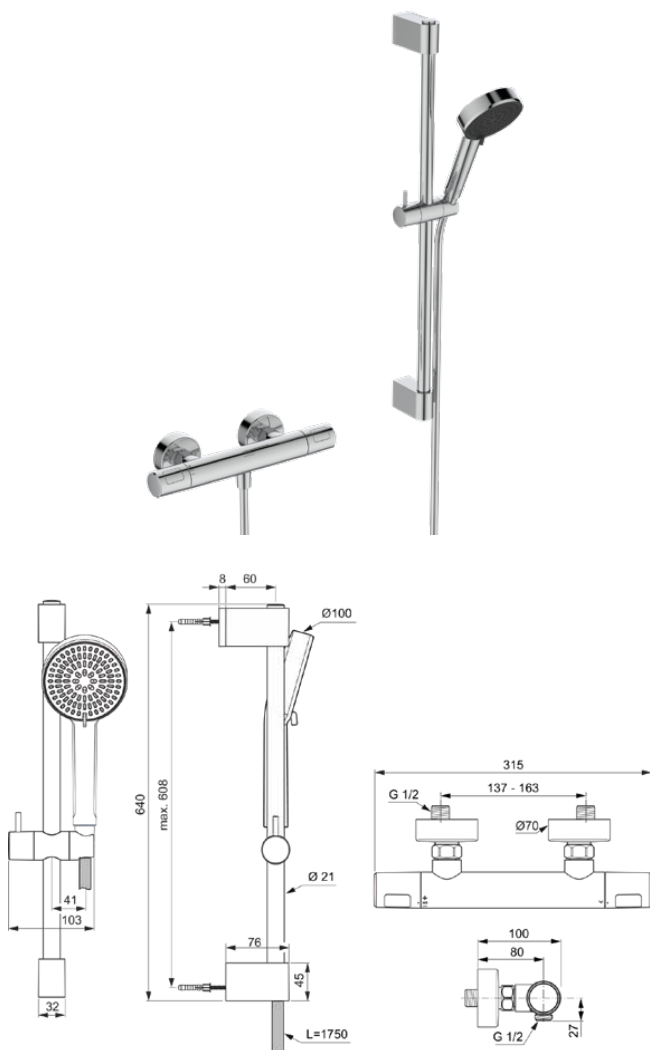

CERATHERM T25 N

A8537AA

CERATHERM T25 N | Douchemengkraan pack in chroom afwerking, 6 l/min (3 bar) | Meerdere straalsoorten, Thermostatische functie, Water- en energiebesparend, Cool Body technologie, Easy clean noppen, Veiligheidsstop, SmartShine

Afbeelding & technische tekening

Algemene informatie

Productcategorie:	Douchemengkranen
Producttype:	Douchemengkraan pack
Merk:	Ideal Standard
Collectie:	CERATHERM T25 N
Ontwerper:	Ideal Standard
Colour:	AA - Chroom
Afwerking van het oppervlak:	glanzend
Bevestigingswijze:	S-koppelingen
Nettogewicht (kg):	2.20
EAN-code:	4015413362054

Producten die meegeleverd worden

A8600AA:	CERATHERM T25 N Douchemengkraan 315x102x70 mm in chroom afwerking, 22 l/min (3 bar)
BD990AA:	IDEALRAIN ALU+ Handdouche met meerdere functies 100x56x232 mm in chroom afwerking, 6 l/min (3 bar)
A4109AA:	IDEALRAIN Doucheslang 1750 mm in chroom afwerking