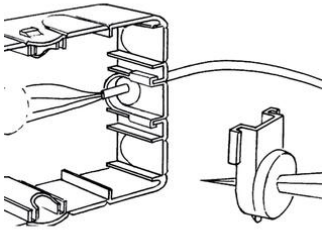

## Consolidation Box

## Blindschuif

- Zorgt voor afdichting van verkeerd opengebroken invoerpoorten van de AK2-S kabeldozen.
- Na doorprikken ontstaat invoermogelijkheid voor dunne kabels <math>\varnothing</math> 10 mm.

<b>Artikelnr.:</b>	<b>AT2257</b>
EAN:	8712259161594
Halogeenvrij	Ja
Verpakkingshoeveelheid	5 x 10 st.
Materiaal	Kunststof
Kleur	-
RAL-nummer	-
Kwaliteitsklasse	-
Oppervlaktebescherming	Geen (onbehandeld)
Type schroefdraad	-
Nom. draadmaat metrisch/PG	-
Nom. draadmaat in inch/gasbuisdraad	-
Spoed schroefdraad	-
Glasvezel versterkt	Nee
Slagvast	Nee
Explosiegeteste uitvoering	Ja
Voor explosieveilige (Ex) zone gas	Zonder
Voor Ex-zone met stof	Zonder
Insteltemperatuur	-40 - 70 °C
Drukcompenserend	Ja
Verzending	50

De Consolidation Box van Attema maakt het mogelijk om ICT-bekabeling flexibel aan te leggen, doordat de installatie in 2 stappen wordt verdeeld. Het grootste deel van de werkzaamheden vindt plaats in de ruwbouw, tegelijk met het leggen van de overige bekabeling in het gebouw. Daardoor hoeft u maar een klein deel van de ICT-bekabeling in de eindfase te installeren. De Consolidation Box voldoet aan de data-installatienormen EIA/TIA 568A/B, ISO 11801 en NEN-EN 50173.