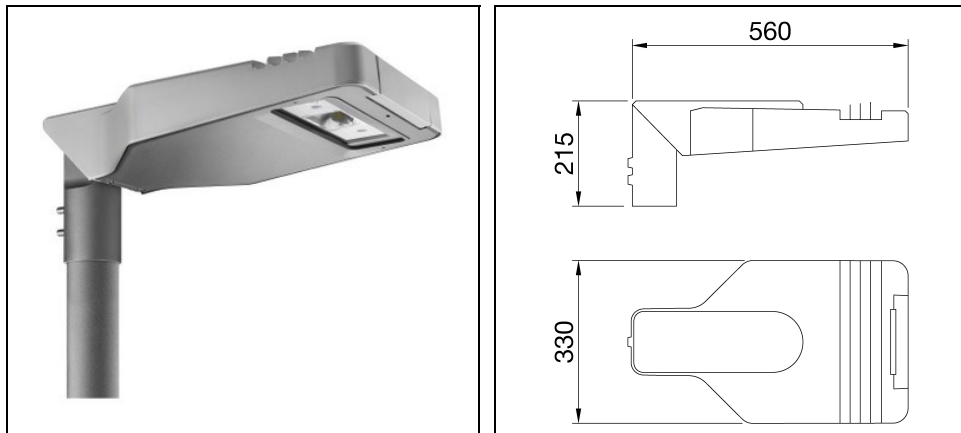

ROAD [5] MINI 1X3 LED WIDE

Bestelnr. GWR5271M

Omschrijving

Straatverlichtingsarmatuur met afscherming, frame en mastbevestiging in EN AB46100 gegoten aluminium met laag kopergehalte:

- Polyester poedercoating
- High-power LED
- Metalen printplaat
- Overspanningsbeveiliging tot 10kV
- Veiligheidsschakelaar
- PA6.6 + FV bedradingsplaat
- Kabelinvoer via PG13,5
- Optisch systeem van hoogreflecterend aluminium
- Afscherming van vlak veiligheidsglas (dikte 4 mm)
- Opening- en sluitsysteem met geïntegreerde handgreep aan de voorzijde
- Geschikt voor omgevingstemperaturen tot 50°C, maar met reductie van de voedingsstroom zoals aangegeven in de handleiding
- Geschikt voor paaltop- en wandinstallatie, verstelbaar in stappen van 5°
- L90B10 (Tq 25°C) > 115.000 h; L90B10 (Tq 50°C) = 115.000 h

Product gegevens

ETIM Groep:	EG000027	ETIM Klasse:	EC000062
-------------	----------	--------------	----------

Algemene informatie

Lamphouder:	LED	Lichtbron:	LED
Reële lichtstroom [lm]:	3700	Armatuur wattage [W]:	26 W
Specifieke lichtstroom [lm/W]:	142	CRI:	70
Kleurtemperatuur [K]:	4000	Kleur / Afwerking:	GR-RAL9006 / Grijs RAL9006
IP waarde:	IP66	IK-J-xxIP:	IK08 5J xx5
Beschermingsklasse:	II	Optiek:	WIDE - Wegoptiek
Nettogewicht [kg]:	6.554	Totale lengte [mm]:	560
Totale breedte [mm]:	330	Totale hoogte [mm]:	215