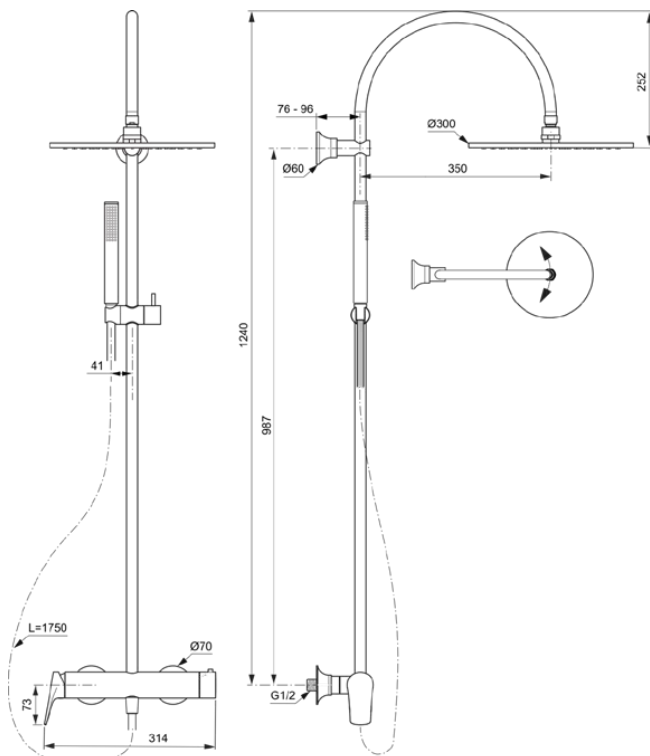

LDV

BD674A5

LDV | Douchesysteem 314x576x1240 mm in magnetic grey afwerking, 12.0 l/min (3 bar) | Click technologie, FirmaFlow, PVD technologie

Afbeelding & technische tekening

Algemene informatie

Productcategorie:	Douchesystemen
Producttype:	Douchesysteem
Merk:	Ideal Standard
Collectie:	LDV
Ontwerper:	Palomba Serafini Associati
Colour:	A5 - Magnetic Grey
Afwerking van het oppervlak:	satijn
Hoogte (mm):	1240
Breedte (mm):	314
Lengte / sprong (mm):	576 - 596
Bevestigingswijze:	S-koppelingen
Nettogewicht (kg):	5.88
EAN-code:	3800861119296

Producten die meegeleverd worden

A5803A5:	IDEALRAIN Hoofddouche 300x58x300 mm in magnetic grey afwerking, 12 l/min (3 bar)
BC774A5:	IDEALRAIN 1-functie handdouche 25x25x198 mm in magnetic grey afwerking, 8 l/min (3 bar)
BE175A5:	IDEALRAIN Doucheslang 1750 mm in magnetic grey afwerking