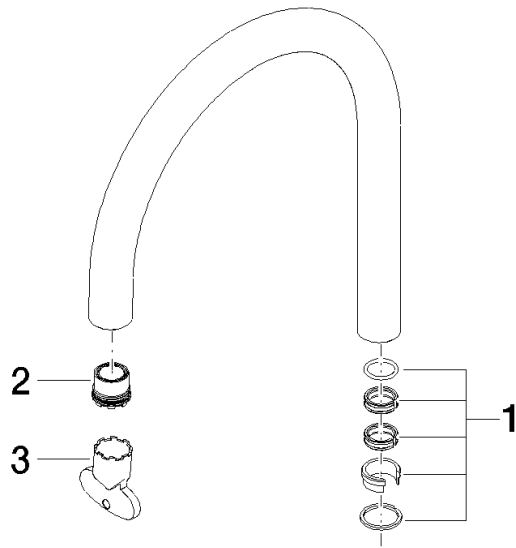

Auslauf 165 mm, 4,54 l/min. - Platin gebürstet

90 28 22 350 01

Auslauf 165 mm, 4,54 l/min. - Platin gebürstet

90 28 22 350 01

Auslauf 165 mm, 4,54 l/min. - Platin gebürstet

90 28 22 350 01

Auslauf 165 mm, 4,54 l/min. - Platin gebürstet

90 28 22 350 01

Produktversion bis 10/1/2020

Produktversion ab 10/1/2020

Auslauf 165 mm, 4,54 l/min. - Platin gebürstet

90 28 22 350 01

Ersatzteilstückliste

Produktversion bis 10/1/2020

Produktversion ab 10/1/2020

Nr.	Artikelnummer	Benennung	Verbaumenge	Lieferzeit
	90 28 10 166 00 90	Dichtungssatz Ø 22 x 50 mm -	3	2