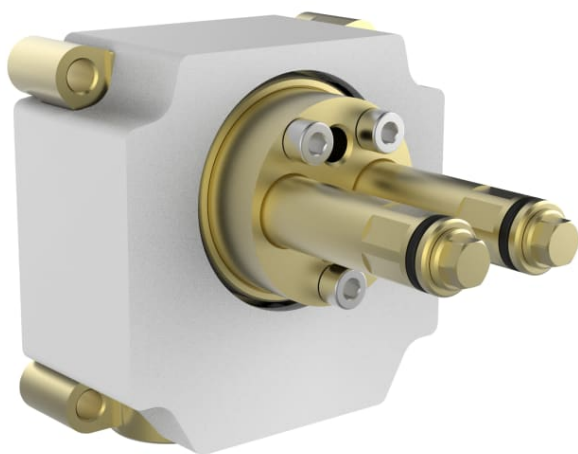

CONCEALED BODIES

Simibox 1-punt inbouw badkuip

Aantal kanalen : 1

Toepassingslocatie : Bad

Type installatie : Inbouw

TE COMBINEREN MET

Quadrige inbouw badmengkraan voor Simibox 1-punt compleet met kunststof flexibele slang 1800mm en een vierkante handdouche met één straalsoort, geborsteld roestvrij staal

Quadrige inbouw douchemengkraan voor Simibox 1-punt compleet met kunststof flexibele slang 1800mm en een vierkante handdouche met één straalsoort, geborsteld roestvrij staal

Kartell • LAUFEN wandwastafelmengkraan voor inbouw Simibox 1-punt, vaste uitloop 186mm

HF3113370041201

Kartell • LAUFEN badmengkraan voor inbouw Simibox 1-punt, compleet met kunststof flexibele slang 1800mm en twinstick handdouche, chroom

HF3213390041411

Kartell • LAUFEN douchemengkraan voor inbouw Simibox 1-punt, compleet met kunststof flexibele slang 1800mm en twinstick handdouche, chroom

HF505427100000

Inbouw douchemengkraan voor Simibox 1-punt, compleet met kunststof flexibele slang 150cm en handdouche MyTwin100, chroom

HF505455100000

CONCEALED
BODIES