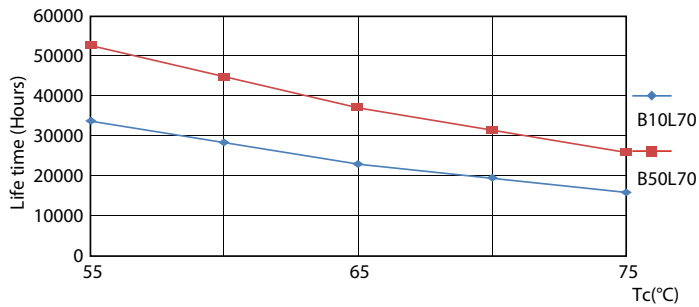

Life Expectancy Diagram - CorePro LEDtube UN 1500mm UO 23W830 T8