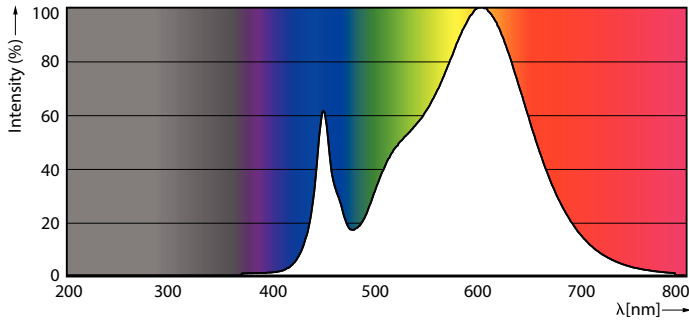

CorePro LEDtube Universal T8

Fotometrische gegevens

Spectral Power Distribution Colour - CorePro LEDtube UN 1500mm UO 23W830 T8