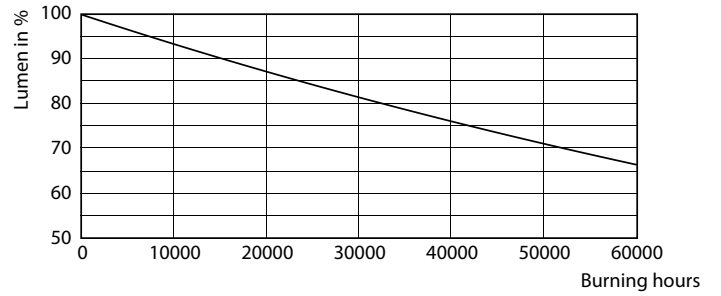

CorePro LEDtube Universal T8

Levensduur

Life Expectancy Diagram - CorePro LEDtube UN 1500mm UO 23W830 T8

Lumen Maintenance Diagram - CorePro LEDtube UN 1500mm UO 23W830 T8