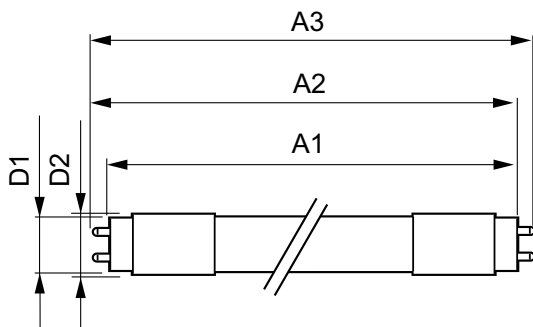

Operationele temperatuur

Omgevingstemperatuurbereik	-20 tot +45 °C
T-behuizing maximaal (nom.)	55 °C

Dimbaarheid en regelsystemen

Dimbaar	Nee

Eigenschappen behuizing en afmetingen

Lampafwerking	Mat
Lampmateriaal	Glas

Productlengte	1.500 mm
Lampvorm	T8

Keurmerken en classificaties

Energie-efficiëntielabel	D
Energiebesparend product	Ja
Keurmerken	Conform RoHS TÜV CE-markering KEMA Keur-certificaat
Energieverbruik kWh/1.000 uur	23 kWh
EPREL-registratienummer	1552696

Productgegevens

Productnaam voor bestelling	CorePro LEDtube UN 1500mm UO 23W830 T8
Volledige productnaam	CorePro LEDtube UN 1500mm UO 23W830 T8
Full EOC	872016920002900
Bestelcode	8720169200029
Materiaalnr. (12NC)	929003648402
Lokale code	8720169200029
Numerator - Aantal per pak	1
EAN/UPC - product/behuizing	8720169200029
Numerator - Dozen per buitendoos	20
EAN/UPC - Case	8720169200036

Maatschets

Product	D1	D2	A1	A2	A3
CorePro LEDtube UN 1500mm UO 23W830 T8	26 mm	28 mm	1.500 mm	1.506 mm	1.514 mm