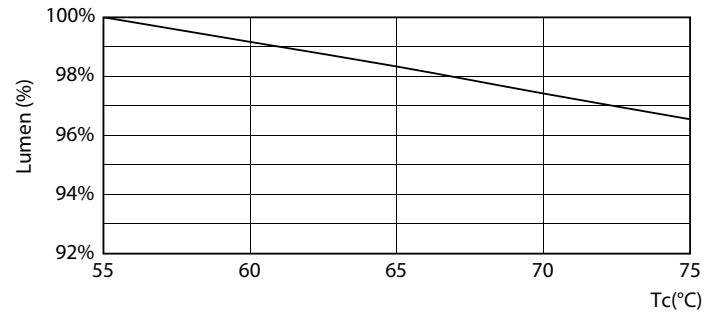

Lumen Maintenance Diagram - CorePro LEDtube UN 1500mm UO 23W830 T8