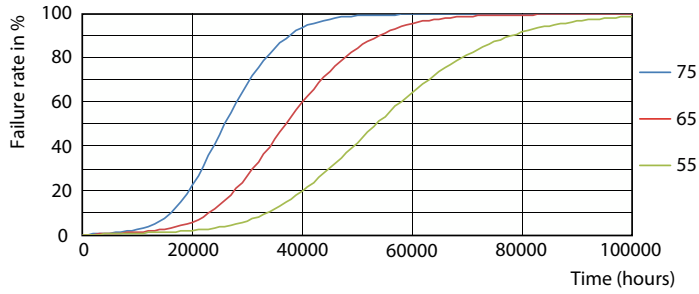

CorePro LEDtube Universal T8

Levensduur

Life Expectancy Diagram - CorePro LEDtube UN 1500mm UO 23W830 T8

Lumen Maintenance Diagram - CorePro LEDtube UN 1500mm UO 23W830 T8