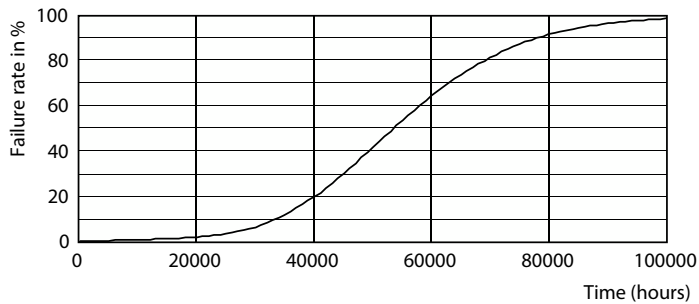

Levensduur

Life Expectancy Diagram - CorePro LEDtube UN 1500mm UO 23W830 T8