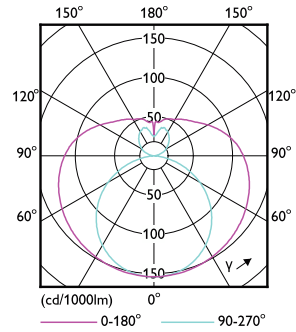

Light Distribution Diagram - CorePro LEDtube UN 1500mm UO 23W830 T8