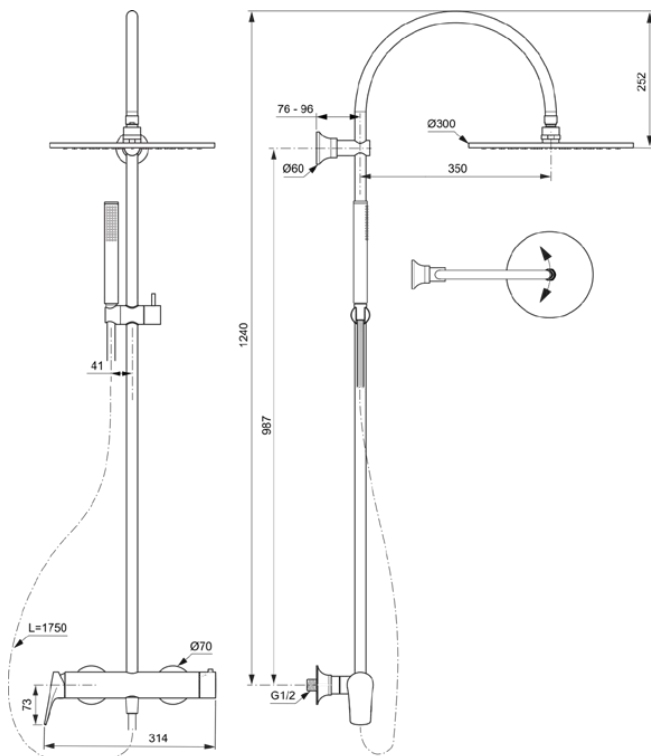

LDV

BD674AA

LDV | Douchesysteem 314x576x1240 mm in chroom afwerking, 12.0 l/min (3 bar) | Click technologie, FirmaFlow

Afbeelding & technische tekening

Algemene informatie

Productcategorie:	Douchesystemen
Producttype:	Douchesysteem
Merk:	Ideal Standard
Collectie:	LDV
Ontwerper:	Palomba Serafini Associati
Colour:	AA - Chroom
Afwerking van het oppervlak:	glanzend
Hoogte (mm):	1240
Breedte (mm):	314
Lengte / sprong (mm):	576 - 596
Bevestigingswijze:	S-koppelingen
Nettogewicht (kg):	5.77
EAN-code:	3800861118336

Producten die meegeleverd worden

A5803AA:	IDEALRAIN Hoofddouche 300x58x300 mm in chroom afwerking, 12 l/min (3 bar)
BC774AA:	IDEALRAIN 1-functie handdouche 25x25x198 mm in chroom afwerking, 8 l/min (3 bar)
BE175AA:	IDEALRAIN Doucheslang 1750 mm in chroom afwerking

LDV

BD674AA

LDV | Douchesysteem 314x576x1240 mm in chroom afwerking, 12.0 l/min (3 bar) | Click technologie, FirmaFlow

Product specificaties

Materiaal:	Metaal
Maximale volumestroom bij 3 bar (l/min):	12.0
Maximale volumestroom bij 3 bar (l/min) voor alle uitgangen:	8/12
Max. debiet bij 3 bar (l) voor handdouches:	8
Max. debiet bij 3 bar (l) voor hoofddouches:	12
Maximale werkdruk (bar):	10
Minimale werkdruk (bar):	0.5
PVD technologie:	Nee
Verticaal verstelbare douchestang:	Nee
Schroefdraad van de doucheslang:	G 1/2
SmartShine:	Ja
Oppervlakte dekking:	verchroomd
Afwerking van het oppervlak:	glanzend
Draaibare hoofddouches:	Nee
Temperatuurbegrenzer:	Ja
Thermische desinfectie mogelijk:	Nee
Type greep:	Hendel
Type temperatuurregeling:	Handmatig bediend
Met omstelling:	Ja
Met handdouches:	Ja
Met badset:	Nee
Met hoofddouches:	Ja
Met legplank(en):	Nee
Met doucheslang:	Ja
Met douchecombinatie:	Nee
Met zijdouches:	Nee
Met glijstuk:	Ja
Met zeepbak:	Nee
Met wandbeugel:	Nee
Met wandaansluitbocht:	Nee
Inclusief bevestigingsmateriaal:	Ja
Bevestigingswijze:	S-koppelingen
Bevestigingswijze:	Wand
Geluidsarme S-koppelingen:	Nee
Met S-koppelingen:	Ja
Met terugslagklep:	Ja