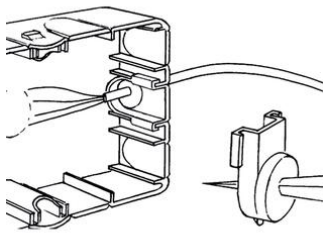

Cable-mate® kabeldozen voor droge ruimtes

**Blindschuif grijs (RAL 7037)**

- Zorgt voor afdichting van verkeerd opengebroken invoerpoorten van de AK2-SU kabeldoos.
- Na doorprikken ontstaat invoermogelijkheid voor dunne kabels < Ø 10 mm.

Artikelnr.:	AT3958
EAN:	8712259334578
Halogeenvrij	Ja
Verpakkingshoeveelheid	50 st.
Materiaal	Kunststof
Kleur	Grijs
RAL-nummer	
Kwaliteitsklasse	Overig
Oppervlaktebescherming	Geen (onbehandeld)
Type schroefdraad	-
Nom. draadmaat metrisch/PG	
Nom. draadmaat in inch/gasbuisdraad	-
Spoed schroefdraad	
Glasvezel versterkt	Nee
Slagvast	Nee
Explosiegeteste uitvoering	Ja
Voor explosieveilige (Ex) zone gas	-
Voor Ex-zone met stof	-
Drukcompenserend	Ja
Verzending	50

Cable-mate® is het innovatieve, bekroonde kabeldoosysteem dat uitmunt door zijn grote montagegemak. Er is een brede keuze uit veelzijdig dekselmateriaal, dat simpel en zonder schroeven op de kabeldoos kan worden geklikt. De verschillende slimme montageplaten zijn bovendien geschikt voor snelle montage op vrijwel alle gangbare kabel- en draadgoten. Voor stekbaar installeren is een uitgebreid assortiment voorbedrade Cable-mate® dozen en deksels met voormonteerde Wieland GST18, Adels AC166 of WAGO Winsta Midi connectoren beschikbaar. Andere samenstellingen en kleuren deksels zijn op aanvraag leverbaar.