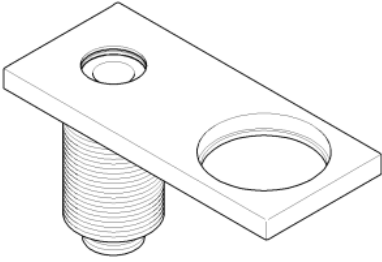

Abdeckung 126 x 71 x 55 mm - Platin

90 27 78 024 00

Abdeckung 126 x 71 x 55 mm - Platin

90 27 78 024 00

Abdeckung 126 x 71 x 55 mm - Platin

90 27 78 024 00

Abdeckung 126 x 71 x 55 mm - Platin

90 27 78 024 00

Abdeckung 126 x 71 x 55 mm - Platin

90 27 78 024 00

Ersatzteilstückliste

Nr.	Artikelnummer	Benennung	Verbaumenge	Lieferzeit
	09 30 30 057 90	Befestigung Zylinderschraube mit Innensechskant mit niedrigem Kopf M4 x 8 mm -	3	2