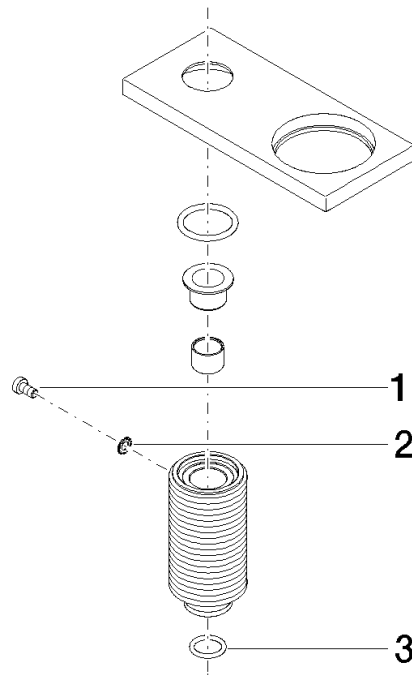

Abdeckung 126 x 71 x 55 mm - Platin

90 27 78 024 00

Abdeckung 126 x 71 x 55 mm - Platin

90 27 78 024 00

Abdeckung 126 x 71 x 55 mm - Platin

90 27 78 024 00

Abdeckung 126 x 71 x 55 mm - Platin

90 27 78 024 00

Abdeckung 126 x 71 x 55 mm - Platin

90 27 78 024 00

Ersatzteilstückliste

Nr.	Artikelnummer	Benennung	Verbaumenge	Lieferzeit
	09 30 30 057 90	Befestigung Zylinderschraube mit Innensechskant mit niedrigem Kopf M4 x 8 mm -	3	2