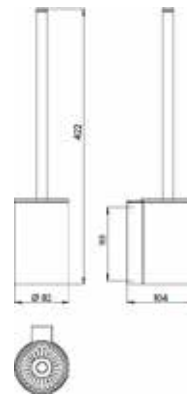

PRODUCTINFORMATIE

Toiletborstelgarnituur mat zwart

Art.nr.8515 134 00

wandmodel, borstelhouder, borstelsteel en borstelkop zwart