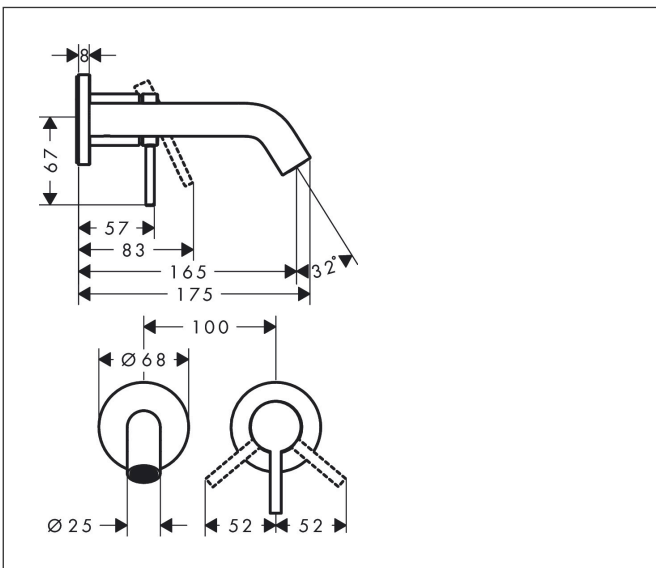

Merk	hansgrohe
Artikelnaam	Tecturis S Ééngreeps wastafelkraan inbouw Wandgemonteerde EcoSmart+ met uitloop 16,5 cm
Art.nr.	73350700
Oppervlakte	Mat wit
Netto prijs	332,63 EUR

Product foto

Kenmerken

- voorsprong uitloop 165 mm
- greepvariant: Met pingreep
- vaste uitloop
- straalsoort: normale straal
- maximale doorstroomhoeveelheid bij 3 bar: 4 l/min
- keramisch kardoes
- zonder wastegarnituur, met afvoerplug (art.nr. 50001)
- materiaal afvoergarnituur: metaal
- de greep kan rechts of links worden geplaatst, afhankelijk van de montage van het inbouwdeel
- EU taxonomie: max 6l/min - draagt substantieel bij aan duurzaamheid

Maat tekeningen

Technologie

Merk	hansgrohe
Artikelnaam	Tecturis S Ééngreeps wastafelkraan inbouw Wandgemonteerde EcoSmart+ met uitloop 16,5 cm
Art.nr.	73350700
Oppervlakte	Mat wit
Netto prijs	332,63 EUR

Benodigde onderdelen

Product foto	Artikelnaam	Art.nr.	Prijs
	hansgrohe Inbouwdeel voor ééngreeps wastafelkraan wandmontage	13622180	224,67

Merk	hansgrohe
Artikelnaam	Tecturis S Eéngreeps wastafelkraan inbouw Wandgemonteerde EcoSmart+ met uitloop 16,5 cm
Art.nr.	73350700
Oppervlakte	Mat wit
Netto prijs	332,63 EUR

Stroomschema

Merk	hansgrohe
Artikelnaam	Tecturis S Ééngreeps wastafelkraan inbouw Wandgemonteerde EcoSmart+ met uitloop 16,5 cm
Art.nr.	73350700
Oppervlakte	Mat wit
Netto prijs	332,63 EUR

Explosietekening voor bouwjaar: >06/23