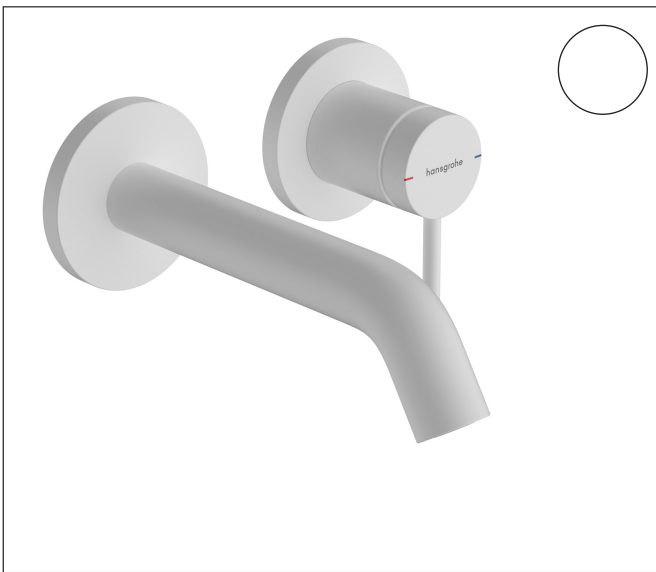

Merk	hansgrohe
Artikelnaam	Tecturis S Ééngreeps wastafelkraan inbouw Wandgemonteerde EcoSmart+ met uitloop 16,5 cm
Art.nr.	73350700
Oppervlakte	Mat wit
Netto prijs	332,63 EUR

Product foto

Kenmerken

- voorsprong uitloop 165 mm
- greepvariant: Met pingreep
- vaste uitloop
- straalsoort: normale straal
- maximale doorstroomhoeveelheid bij 3 bar: 4 l/min
- keramisch kardoes
- zonder wastegarnituur, met afvoerplug (art.nr. 50001)
- materiaal afvoergarnituur: metaal
- de greep kan rechts of links worden geplaatst, afhankelijk van de montage van het inbouwdeel
- EU taxonomie: max 6l/min - draagt substantieel bij aan duurzaamheid

Maat tekeningen

Technologie

Merk	hansgrohe
Artikelnaam	Tecturis S Ééngreeps wastafelkraan inbouw Wandgemonteerde EcoSmart+ met uitloop 16,5 cm
Art.nr.	73350700
Oppervlakte	Mat wit
Netto prijs	332,63 EUR

Benodigde onderdelen

Product foto	Artikelnaam	Art.nr.	Prijs
	hansgrohe Inbouwdeel voor ééngreeps wastafelkraan wandmontage	13622180	224,67

Merk	hansgrohe
Artikelnaam	Tecturis S Eéngreeps wastafelkraan inbouw Wandgemonteerde EcoSmart+ met uitloop 16,5 cm
Art.nr.	73350700
Oppervlakte	Mat wit
Netto prijs	332,63 EUR

Stroomschema

Merk	hansgrohe
Artikelnaam	Tecturis S Ééngreeps wastafelkraan inbouw Wandgemonteerde EcoSmart+ met uitloop 16,5 cm
Art.nr.	73350700
Oppervlakte	Mat wit
Netto prijs	332,63 EUR

Explosietekening voor bouwjaar: >06/23