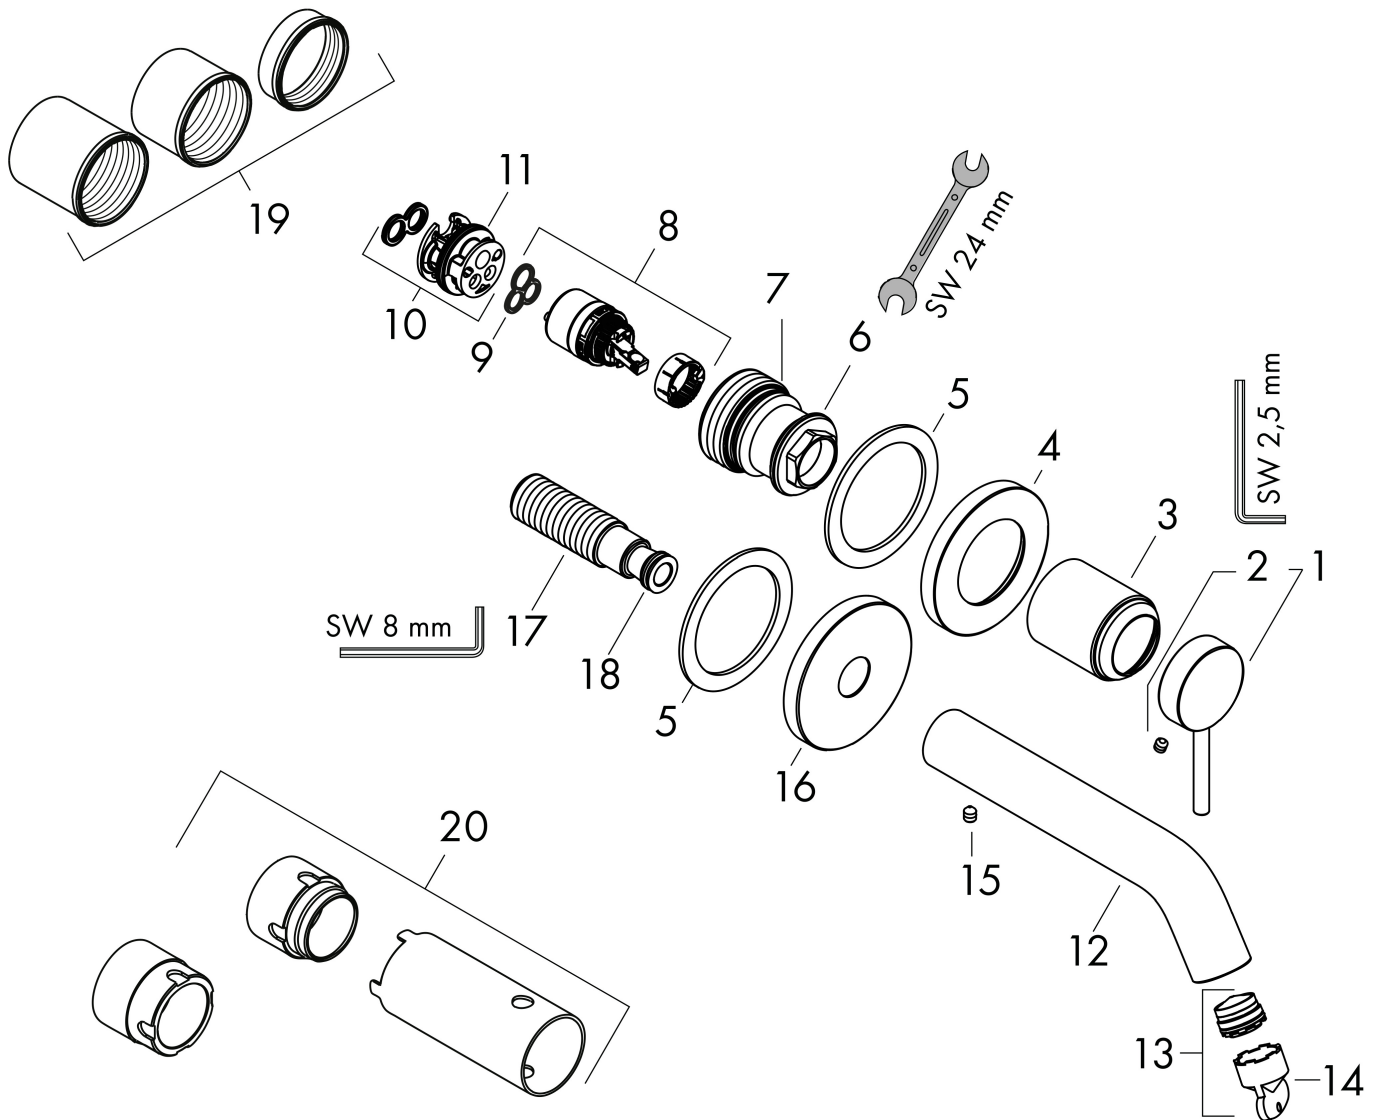

Merk	hansgrohe
Artikelnaam	Tecturis S Ééngreeps wastafelkraan inbouw Wandgemonteerde EcoSmart+ met uitloop 16,5 cm
Art.nr.	73350700
Oppervlakte	Mat wit
Netto prijs	332,63 EUR

Product foto

Kenmerken

- voorsprong uitloop 165 mm
- greepvariant: Met pingreep
- vaste uitloop
- straalsoort: normale straal
- maximale doorstroomhoeveelheid bij 3 bar: 4 l/min
- keramisch kardoes
- zonder wastegarnituur, met afvoerplug (art.nr. 50001)
- materiaal afvoergarnituur: metaal
- de greep kan rechts of links worden geplaatst, afhankelijk van de montage van het inbouwdeel
- EU taxonomie: max 6l/min - draagt substantieel bij aan duurzaamheid

Maat tekeningen

Technologie

Merk	hansgrohe
Artikelnaam	Tecturis S Ééngreeps wastafelkraan inbouw Wandgemonteerde EcoSmart+ met uitloop 16,5 cm
Art.nr.	73350700
Oppervlakte	Mat wit
Netto prijs	332,63 EUR

Benodigde onderdelen

Product foto	Artikelnaam	Art.nr.	Prijs
	hansgrohe Inbouwdeel voor ééngreeps wastafelkraan wandmontage	13622180	224,67

Merk	hansgrohe
Artikelnaam	Tecturis S Eéngreeps wastafelkraan inbouw Wandgemonteerde EcoSmart+ met uitloop 16,5 cm
Art.nr.	73350700
Oppervlakte	Mat wit
Netto prijs	332,63 EUR

Stroomschema

Merk	hansgrohe
Artikelnaam	Tecturis S Ééngreeps wastafelkraan inbouw Wandgemonteerde EcoSmart+ met uitloop 16,5 cm
Art.nr.	73350700
Oppervlakte	Mat wit
Netto prijs	332,63 EUR

Explosietekening voor bouwjaar: >06/23