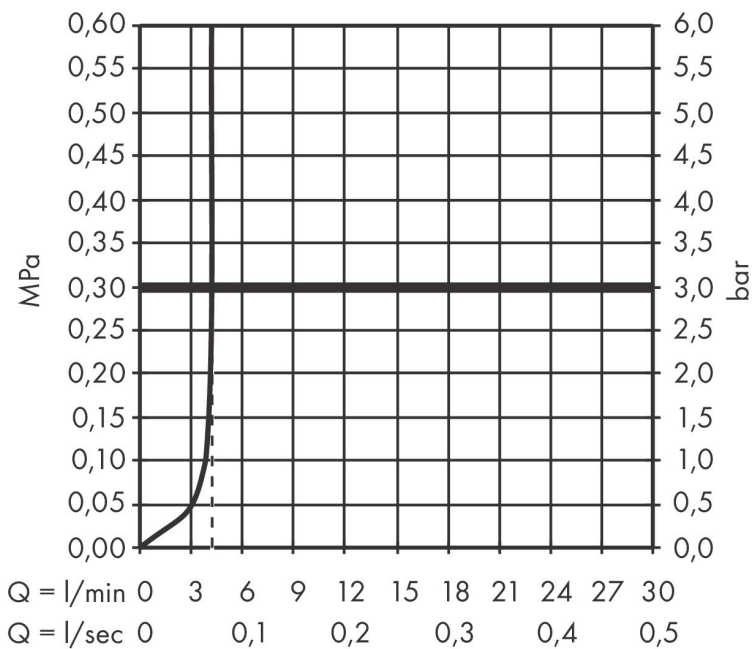

Merk	hansgrohe
Artikelnaam	Tecturis S Ééngreeps wastafelkraan inbouw Wandgemonteerde EcoSmart+ met uitloop 16,5 cm
Art.nr.	73350700
Oppervlakte	Mat wit
Netto prijs	332,63 EUR

Product foto

Kenmerken

- voorsprong uitloop 165 mm
- greepvariant: Met pingreep
- vaste uitloop
- straalsoort: normale straal
- maximale doorstroomhoeveelheid bij 3 bar: 4 l/min
- keramisch kardoes
- zonder wastegarnituur, met afvoerplug (art.nr. 50001)
- materiaal afvoergarnituur: metaal
- de greep kan rechts of links worden geplaatst, afhankelijk van de montage van het inbouwdeel
- EU taxonomie: max 6l/min - draagt substantieel bij aan duurzaamheid

Maat tekeningen

Technologie

Merk	hansgrohe
Artikelnaam	Tecturis S Ééngreeps wastafelkraan inbouw Wandgemonteerde EcoSmart+ met uitloop 16,5 cm
Art.nr.	73350700
Oppervlakte	Mat wit
Netto prijs	332,63 EUR

Benodigde onderdelen

Product foto	Artikelnaam	Art.nr.	Prijs
	hansgrohe Inbouwdeel voor ééngreeps wastafelkraan wandmontage	13622180	224,67

Merk	hansgrohe
Artikelnaam	Tecturis S Eéngreeps wastafelkraan inbouw Wandgemonteerde EcoSmart+ met uitloop 16,5 cm
Art.nr.	73350700
Oppervlakte	Mat wit
Netto prijs	332,63 EUR

Stroomschema

Merk	hansgrohe
Artikelnaam	Tecturis S Ééngreeps wastafelkraan inbouw Wandgemonteerde EcoSmart+ met uitloop 16,5 cm
Art.nr.	73350700
Oppervlakte	Mat wit
Netto prijs	332,63 EUR

Explosietekening voor bouwjaar: >06/23