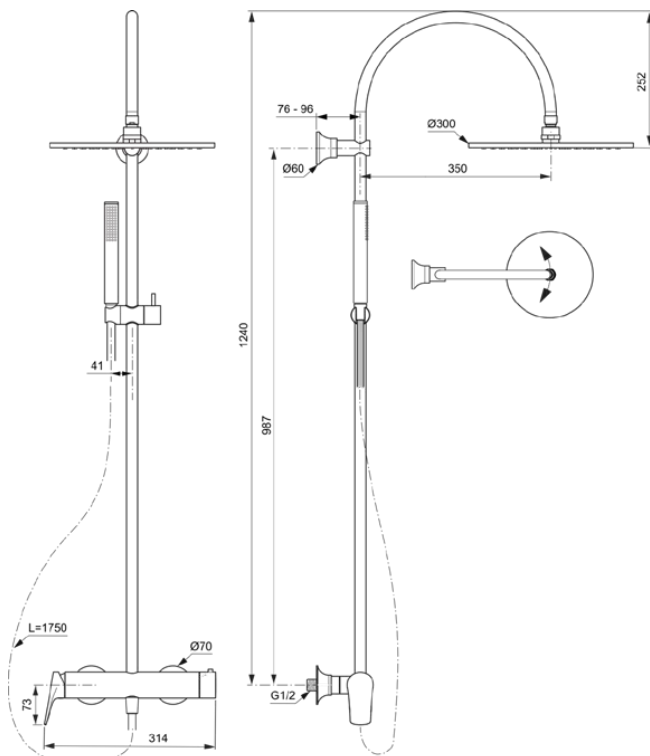

LDV

BD674GN

LDV | Douchesysteem 314x576x1240 mm in Silver Storm afwerking, 12.0 l/min (3 bar) | Click technologie, FirmaFlow, PVD technologie

Afbeelding & technische tekening

Algemene informatie

Productcategorie:	Douchesystemen
Producttype:	Douchesysteem
Merk:	Ideal Standard
Collectie:	LDV
Ontwerper:	Palomba Serafini Associati
Colour:	GN - Silver Storm
Afwerking van het oppervlak:	satijn
Hoogte (mm):	1240
Breedte (mm):	314
Lengte / sprong (mm):	576 - 596
Bevestigingswijze:	S-koppelingen
Nettogewicht (kg):	5.77
EAN-code:	3800861119777

Producten die meegeleverd worden

A5803GN:	IDEALRAIN Hoofddouche 300x58x300 mm in Silver Storm afwerking, 12 l/min (3 bar)
BC774GN:	IDEALRAIN 1-functie handdouche 25x25x198 mm in Silver Storm afwerking, 8 l/min (3 bar)
BE175GN:	IDEALRAIN Doucheslang 1750 mm in Silver Storm afwerking