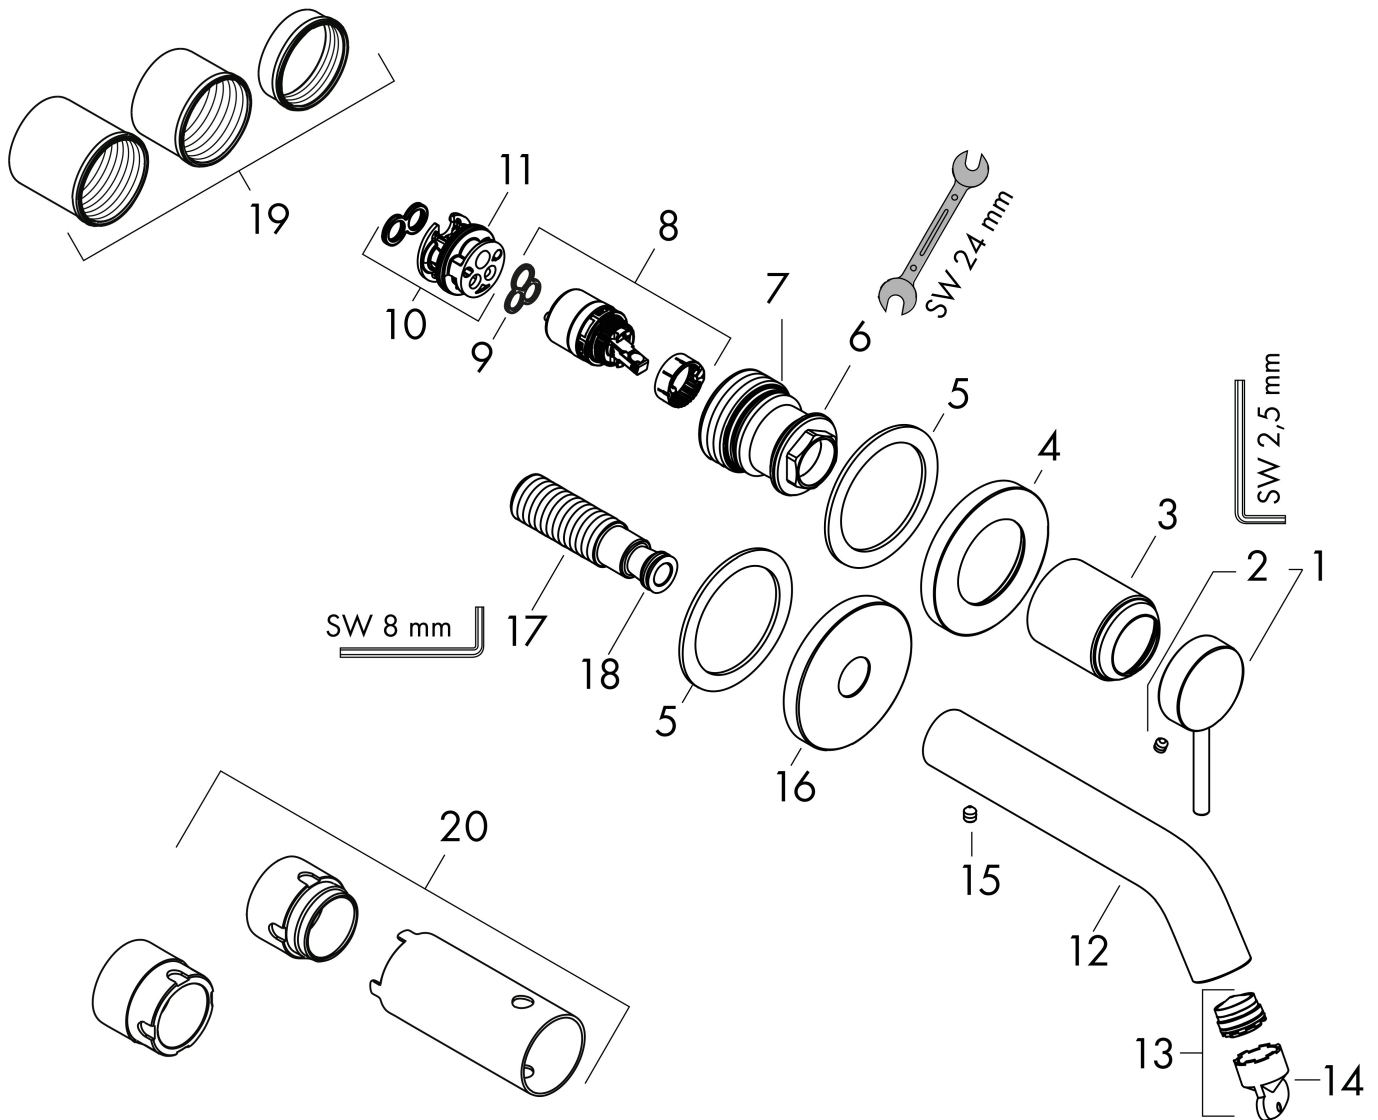

Merk	hansgrohe
Artikelnaam	Tecturis S Ééngreeps wastafelkraan inbouw Wandgemonteerde EcoSmart+ met uitloop 22,5 cm
Art.nr.	73351000
Oppervlakte	chrom
Netto prijs	265,25 EUR

Product foto

Kenmerken

- voorsprong uitloop 225 mm
- greepvariant: Met pingreep
- vaste uitloop
- straalsoort: normale straal
- maximale doorstroomhoeveelheid bij 3 bar: 4 l/min
- keramisch kardoos
- zonder wastegarnituur, met afvoerplug (art.nr. 50001)
- materiaal afvoergarnituur: metaal
- de greep kan rechts of links worden geplaatst, afhankelijk van de montage van het inbouwdeel
- EU taxonomie: max 6l/min - draagt substantieel bij aan duurzaamheid

Benodigde onderdelen

Product foto	Artikelnaam	Art.nr.	Prijs
	hansgrohe Inbouwdeel voor ééngreeps wastafelkraan wandmontage	13622180	224,67

Merk	hansgrohe
Artikelnaam	Tecturis S Eéngreeps wastafelkraan inbouw Wandgemonteerde EcoSmart+ met uitloop 22,5 cm
Art.nr.	73351000
Oppervlakte	chrom
Netto prijs	265,25 EUR

Stroomschema

Merk	hansgrohe
Artikelnaam	Tecturis S Ééngreeps wastafelkraan inbouw Wandgemonteerde EcoSmart+ met uitloop 22,5 cm
Art.nr.	73351000
Oppervlakte	chrom
Netto prijs	265,25 EUR

Explosietekening voor bouwjaar: >06/23

Pos	Beschrijving	Art.nr.	Prijs
1	greep	87111000	40,60
2	inbusschroef M5x5	98446000	3,00
3	huls	93989000	25,70
4	rozet voor greep	93988000	52,00
5	schijf	97600000	10,40
6	moer	94752000	25,70
7	O-ring 34x2	98383000	4,80
8	kardoes compl.	93760000	78,40
9	dichting	93383000	10,40
10	kardoesadapter	95634000	10,40
11	O-ring 26x2	98147000	3,00
12	uitloop 225 mm	87109000	64,30
13	perlator compl.	87100000	16,60
14	montagesleutel	98987000	7,70
15	inbusschroef M5x6	97768000	3,00
16	rozet voor uitloop	93987000	64,30
17	aansluiting G½	95626000	40,60
18	O-ring 13x2	98128000	3,00
19	draadeind set	97971000	32,70
20	verlengset 25 mm voor 13622180	31971000	119,06
a	Inbouwdelen	13622180	224,67
b	adapter voor geruild aansluiting	93819000	147,60
c	afvoer	50001000	40,00