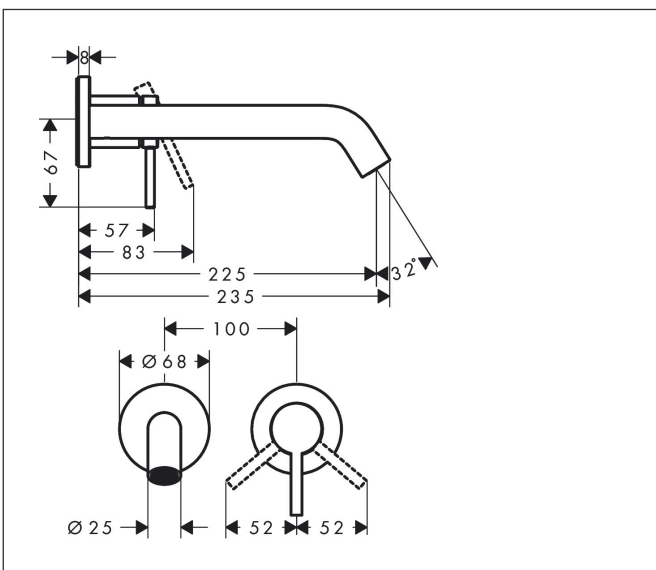

Merk	hansgrohe
Artikelnaam	Tecturis S Ééngreeps wastafelkraan inbouw Wandgemonteerde EcoSmart+ met uitloop 22,5 cm
Art.nr.	73351000
Oppervlakte	chrom
Netto prijs	265,25 EUR

Product foto

Kenmerken

- voorsprong uitloop 225 mm
- greepvariant: Met pingreep
- vaste uitloop
- straalsoort: normale straal
- maximale doorstroomhoeveelheid bij 3 bar: 4 l/min
- keramisch kardoos
- zonder wastegarnituur, met afvoerplug (art.nr. 50001)
- materiaal afvoergarnituur: metaal
- de greep kan rechts of links worden geplaatst, afhankelijk van de montage van het inbouwdeel
- EU taxonomie: max 6l/min - draagt substantieel bij aan duurzaamheid

Maat tekeningen

Technologie

Certificaat

Merk	hansgrohe
Artikelnaam	Tecturis S Ééngreeps wastafelkraan inbouw Wandgemonteerde EcoSmart+ met uitloop 22,5 cm
Art.nr.	73351000
Oppervlakte	chrom
Netto prijs	265,25 EUR

Benodigde onderdelen

Product foto	Artikelnaam	Art.nr.	Prijs
	hansgrohe Inbouwdeel voor ééngreeps wastafelkraan wandmontage	13622180	224,67

Merk	hansgrohe
Artikelnaam	Tecturis S Eéngreeps wastafelkraan inbouw Wandgemonteerde EcoSmart+ met uitloop 22,5 cm
Art.nr.	73351000
Oppervlakte	chrom
Netto prijs	265,25 EUR

Pos	Beschrijving	Art.nr.	Prijs
1	greep	87111000	40,60
2	inbusschroef M5x5	98446000	3,00
3	huls	93989000	25,70
4	rozet voor greep	93988000	52,00
5	schijf	97600000	10,40
6	moer	94752000	25,70
7	O-ring 34x2	98383000	4,80
8	kardoes compl.	93760000	78,40
9	dichting	93383000	10,40
10	kardoesadapter	95634000	10,40
11	O-ring 26x2	98147000	3,00
12	uitloop 225 mm	87109000	64,30
13	perlator compl.	87100000	16,60
14	montagesleutel	98987000	7,70
15	inbusschroef M5x6	97768000	3,00
16	rozet voor uitloop	93987000	64,30
17	aansluiting G½	95626000	40,60
18	O-ring 13x2	98128000	3,00
19	draadeind set	97971000	32,70
20	verlengset 25 mm voor 13622180	31971000	119,06
a	Inbouwdelen	13622180	224,67
b	adapter voor geruild aansluiting	93819000	147,60
c	afvoer	50001000	40,00