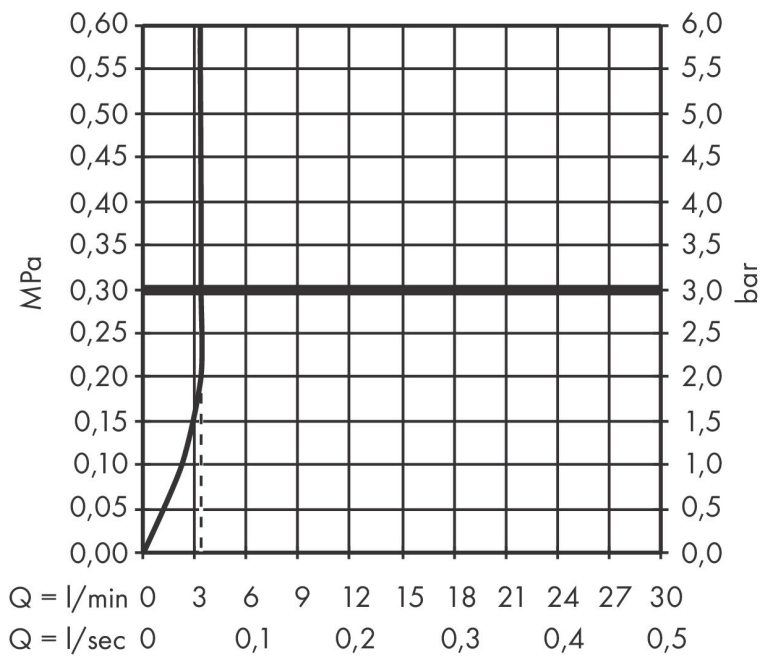

Merk	hansgrohe
Artikelnaam	Tecturis S Ééngreeps wastafelkraan inbouw Wandgemonteerde EcoSmart+ met uitloop 22,5 cm
Art.nr.	73351000
Oppervlakte	chrom
Netto prijs	265,25 EUR

Product foto

Kenmerken

- voorsprong uitloop 225 mm
- greepvariant: Met pingreep
- vaste uitloop
- straalsoort: normale straal
- maximale doorstroomhoeveelheid bij 3 bar: 4 l/min
- keramisch kardoos
- zonder wastegarnituur, met afvoerplug (art.nr. 50001)
- materiaal afvoergarnituur: metaal
- de greep kan rechts of links worden geplaatst, afhankelijk van de montage van het inbouwdeel
- EU taxonomie: max 6l/min - draagt substantieel bij aan duurzaamheid

Maat tekeningen

Technologie

Certificaat

Merk	hansgrohe
Artikelnaam	Tecturis S Ééngreeps wastafelkraan inbouw Wandgemonteerde EcoSmart+ met uitloop 22,5 cm
Art.nr.	73351000
Oppervlakte	chrom
Netto prijs	265,25 EUR

Benodigde onderdelen

Product foto	Artikelnaam	Art.nr.	Prijs
	hansgrohe Inbouwdeel voor ééngreeps wastafelkraan wandmontage	13622180	224,67

Merk	hansgrohe
Artikelnaam	Tecturis S Eéngreeps wastafelkraan inbouw Wandgemonteerde EcoSmart+ met uitloop 22,5 cm
Art.nr.	73351000
Oppervlakte	chrom
Netto prijs	265,25 EUR

Stroomschema

Merk	hansgrohe
Artikelnaam	Tecturis S Ééngreeps wastafelkraan inbouw Wandgemonteerde EcoSmart+ met uitloop 22,5 cm
Art.nr.	73351000
Oppervlakte	chrom
Netto prijs	265,25 EUR

Explosietekening voor bouwjaar: >06/23