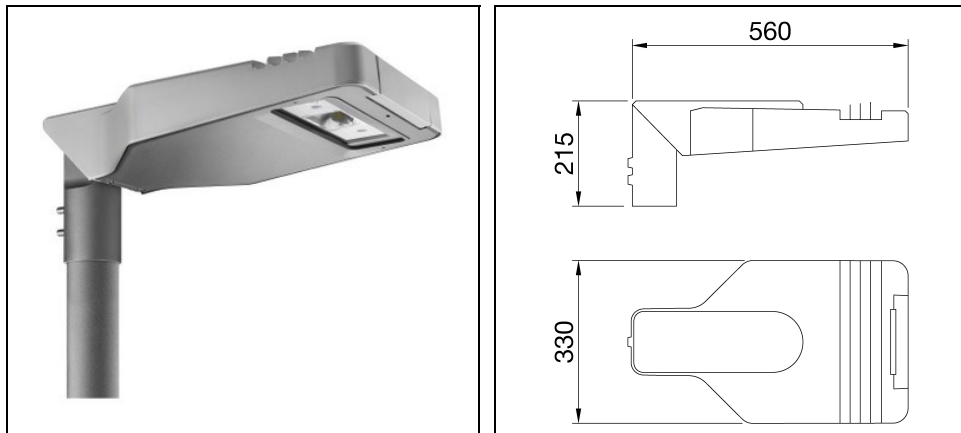

ROAD [5] MINI 1X3 LED WIDE

Bestelnr. GWR5271B30K

Omschrijving

Straatverlichtingsarmatuur met afscherming, frame en mastbevestiging in EN AB46100 gegoten aluminium met laag kopergehalte:

- Polyester poedercoating
- High-power LED
- Metalen printplaat
- Overspanningsbeveiliging tot 10kV
- Veiligheidsschakelaar
- PA6.6 + FV bedradingsplaat
- Kabelinvoer via PG13,5
- Optisch systeem van hoogreflecterend aluminium
- Afscherming van vlak veiligheidsglas (dikte 4 mm)
- Opening- en sluitsysteem met geïntegreerde handgreep aan de voorzijde
- Geschikt voor omgevingstemperaturen tot 50°C, maar met reductie van de voedingsstroom zoals aangegeven in de handleiding
- Geschikt voor paaltop- en wandinstallatie, verstelbaar in stappen van 5°
- L90B10 (Tq 25°C) > 115.000 h; L90B10 (Tq 50°C) = 115.000 h

Product gegevens

ETIM Groep:	EG000027	ETIM Klasse:	EC000062
-------------	----------	--------------	----------

Algemene informatie

Lamphouder:	LED	Lichtbron:	LED
Reële lichtstroom [lm]:	3200	Armatuur wattage [W]:	26 W
Specifieke lichtstroom [lm/W]:	123	CRI:	70
Kleurtemperatuur [K]:	3000	Kleur / Afwerking:	GR-RAL9006 / Grijs RAL9006
IP waarde:	IP66	IK-J-xxIP:	IK08 5J xx5
Beschermingsklasse:	II	Optiek:	WIDE - Wegoptiek
Nettogewicht [kg]:	6.08	Totale lengte [mm]:	560
Totale breedte [mm]:	330	Totale hoogte [mm]:	215