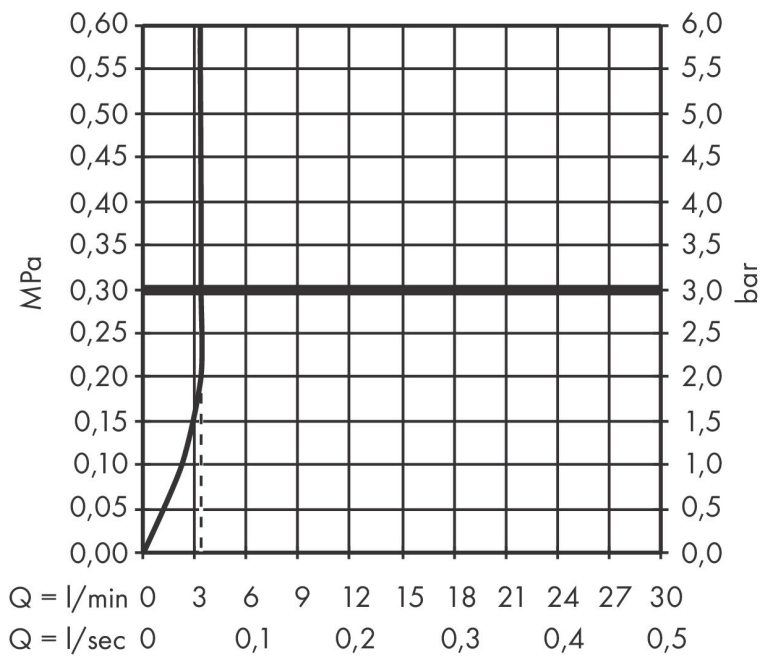

Merk	hansgrohe
Artikelnaam	Tecturis S Eéngreeps wastafelkraan inbouw Wandgemonteerde EcoSmart+ met uitloop 22,5 cm
Art.nr.	73351140
Oppervlakte	Brushed Bronze
Netto prijs	397,23 EUR

Stroomschema