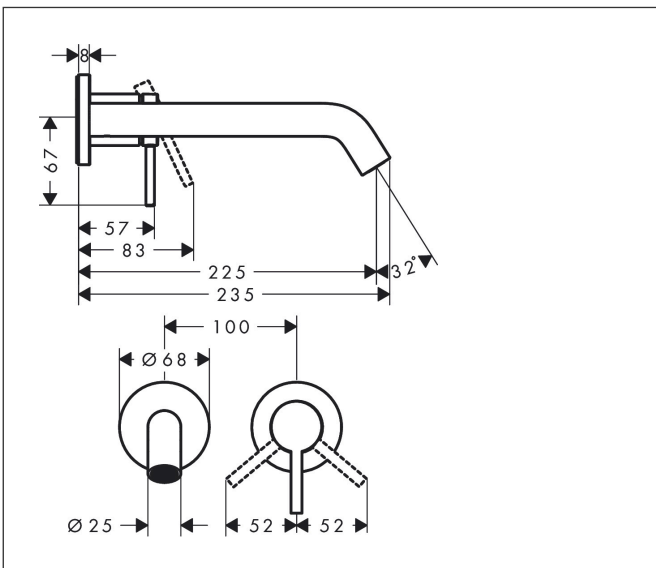

## Kenmerken

- voorsprong uitloop 225 mm
- greepvariant: Met pingreep
- vaste uitloop
- straalsoort: normale straal
- maximale doorstroomhoeveelheid bij 3 bar: 4 l/min
- keramisch kardoos
- zonder wastegarnituur, met afvoerplug (art.nr. 50001)
- materiaal afvoergarnituur: metaal
- de greep kan rechts of links worden geplaatst, afhankelijk van de montage van het inbouwdeel
- EU taxonomie: max 6l/min - draagt substantieel bij aan duurzaamheid

## Maat tekeningen