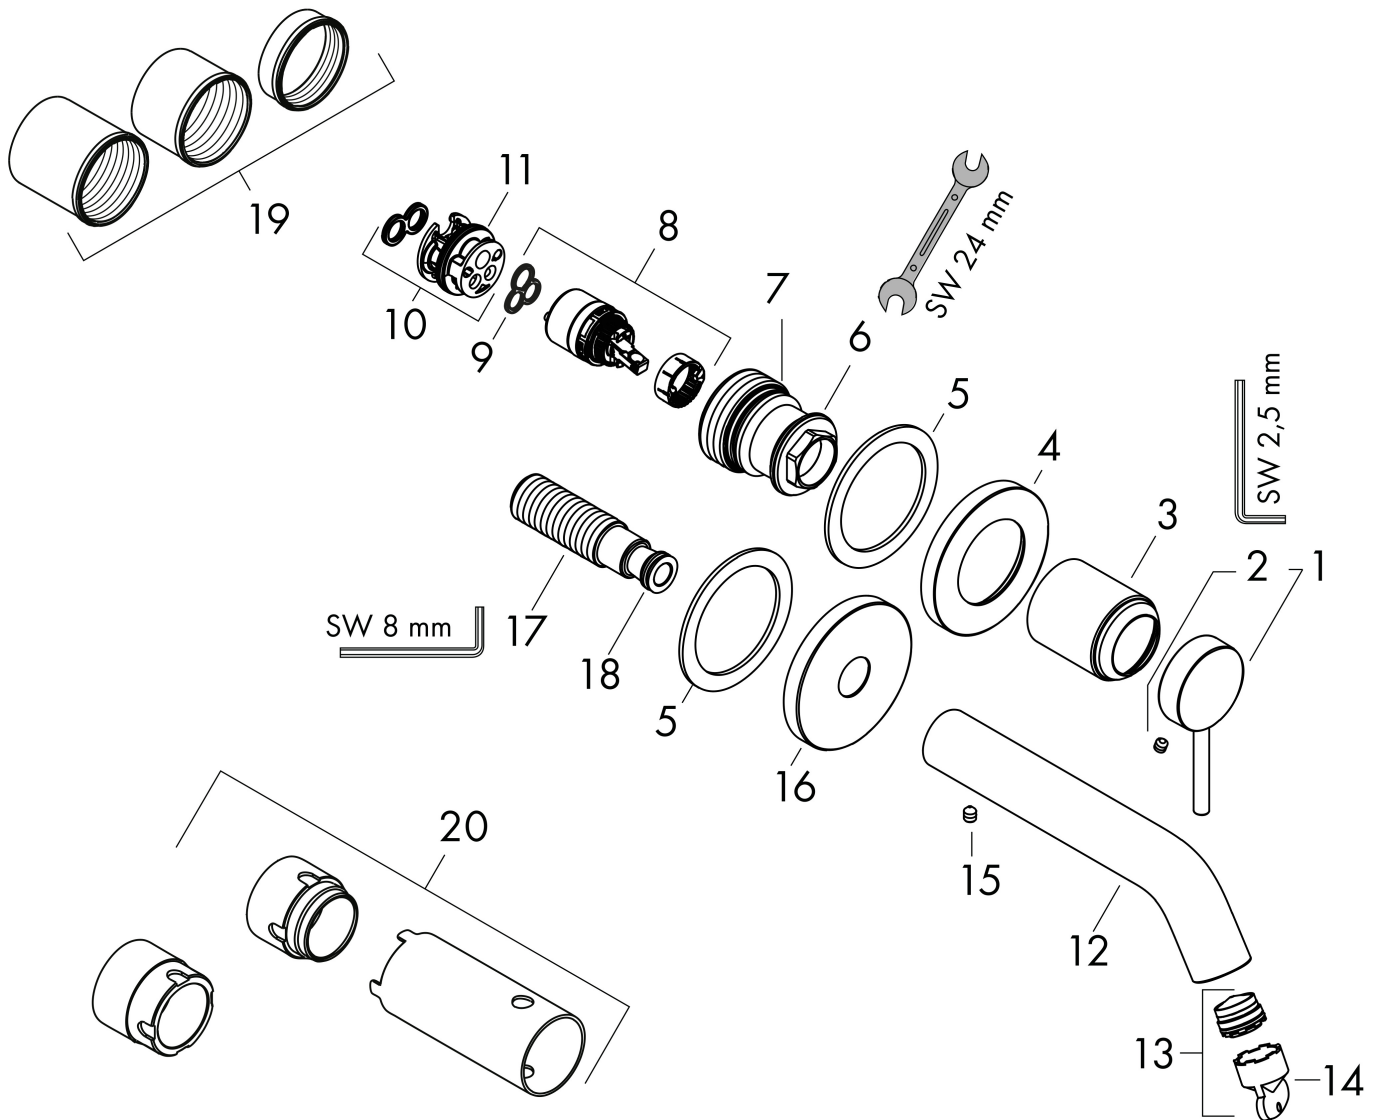

Merk	hansgrohe
Artikelnaam	Tecturis S Ééngreeps wastafelkraan inbouw Wandgemonteerde EcoSmart+ met uitloop 22,5 cm
Art.nr.	73351140
Oppervlakte	Brushed Bronze
Netto prijs	397,23 EUR

Explosietekening voor bouwjaar: >06/23