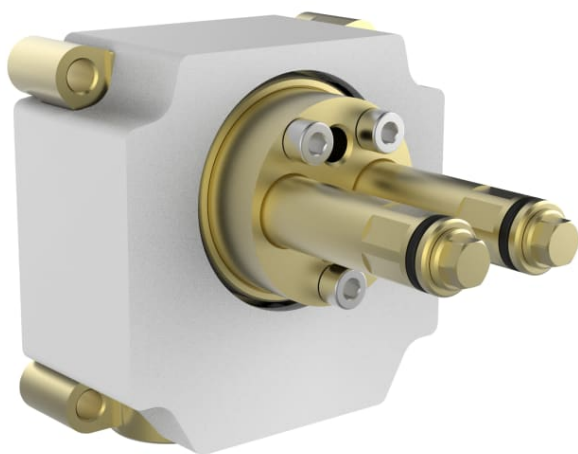

## CONCEALED BODIES

Corps encastrable, pour mitigeurs mural, de bain et douche, raccordement 1/2", dispositif de rinçage et d'essayage prémonté

Lieux d'installation : Baignoire

Nombre de voies : 1

Type d'installation : Encastré

COMPATIBLE AVEC

Mitigeur de bain pour Simibox 1-Point, avec accessoires, acier inox

**HF901165441000**

Mitigeur de douche pour Simibox 1-Point, avec accessoires, acier inox

**HF901155441000**

Mitigeur mural pour Simibox 1-Point, saillie 186 mm, goulot fixe, avec Disc receveur transparent cristal (receveur disponible en 3 couleurs complémentaires)

**H3113370041201**

Mitigeur de bain pour Simibox 1-Point, saillie 170 mm, avec accessoires, avec Disc receveur transparent cristal (receveur disponible en 3 couleurs complémentaires)

**H3213390041411**

Mitigeur de douche pour Simibox 1-Point, avec accessoires, avec Disc receveur transparent cristal (receveur disponible en 3 couleurs complémentaires)