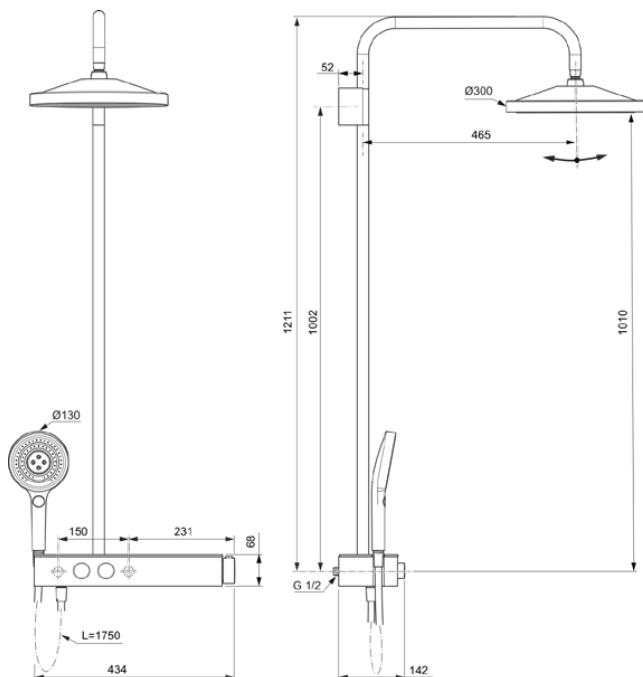

## A7880AA

CERATHERM SOLOS | Douchesysteem 434x667x1211 mm in chroom afwerking, 12.0 l/min (3 bar) | Thermostatische functie, Water- en energiebesparend, WRAS

### Algemene informatie

Productcategorie:	Douchesystemen
Producttype:	Douchesysteem
Merk:	Ideal Standard
Collectie:	CERATHERM SOLOS
Ontwerper:	Palomba Serafini Associati
Colour:	AA - Chroom
Afwerking van het oppervlak:	glanzend
Hoogte (mm):	1211
Breedte (mm):	434
Lengte / sprong (mm):	667
Nettogewicht (kg):	11.90
EAN-code:	4015413354691