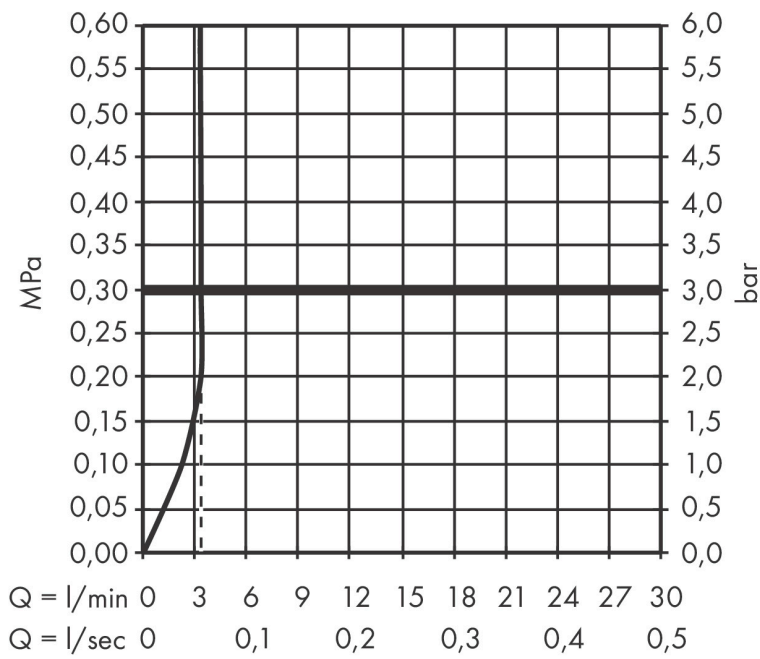

Merk	hansgrohe
Artikelnaam	Tecturis S Ééngreeps wastafelkraan inbouw Wandgemonteerde EcoSmart+ met uitloop 22,5 cm
Art.nr.	73351670
Oppervlakte	Mat zwart
Netto prijs	370,77 EUR

Product foto

Kenmerken

- voorsprong uitloop 225 mm
- greepvariant: Met pingreep
- vaste uitloop
- straalsoort: normale straal
- maximale doorstroomhoeveelheid bij 3 bar: 4 l/min
- keramisch kardoos
- zonder wastegarnituur, met afvoerplug (art.nr. 50001)
- materiaal afvoergarnituur: metaal
- de greep kan rechts of links worden geplaatst, afhankelijk van de montage van het inbouwdeel
- EU taxonomie: max 6l/min - draagt substantieel bij aan duurzaamheid

Maat tekeningen

Technologie

Merk	hansgrohe
Artikelnaam	Tecturis S Ééngreeps wastafelkraan inbouw Wandgemonteerde EcoSmart+ met uitloop 22,5 cm
Art.nr.	73351670
Oppervlakte	Mat zwart
Netto prijs	370,77 EUR

Benodigde onderdelen

Product foto	Artikelnaam	Art.nr.	Prijs
	hansgrohe Inbouwdeel voor ééngreeps wastafelkraan wandmontage	13622180	224,67

Merk: hansgrohe
 Artikelnaam: **Tecturis S** Eéngreeps wastafelkraan inbouw Wandgemonteerde EcoSmart+ met uitloop 22,5 cm
 Art.nr.: 73351670
 Oppervlakte: Mat zwart
 Netto prijs: 370,77 EUR

Stroomschema

Merk	hansgrohe
Artikelnaam	Tecturis S Ééngreeps wastafelkraan inbouw Wandgemonteerde EcoSmart+ met uitloop 22,5 cm
Art.nr.	73351670
Oppervlakte	Mat zwart
Netto prijs	370,77 EUR

Explosietekening voor bouwjaar: >06/23