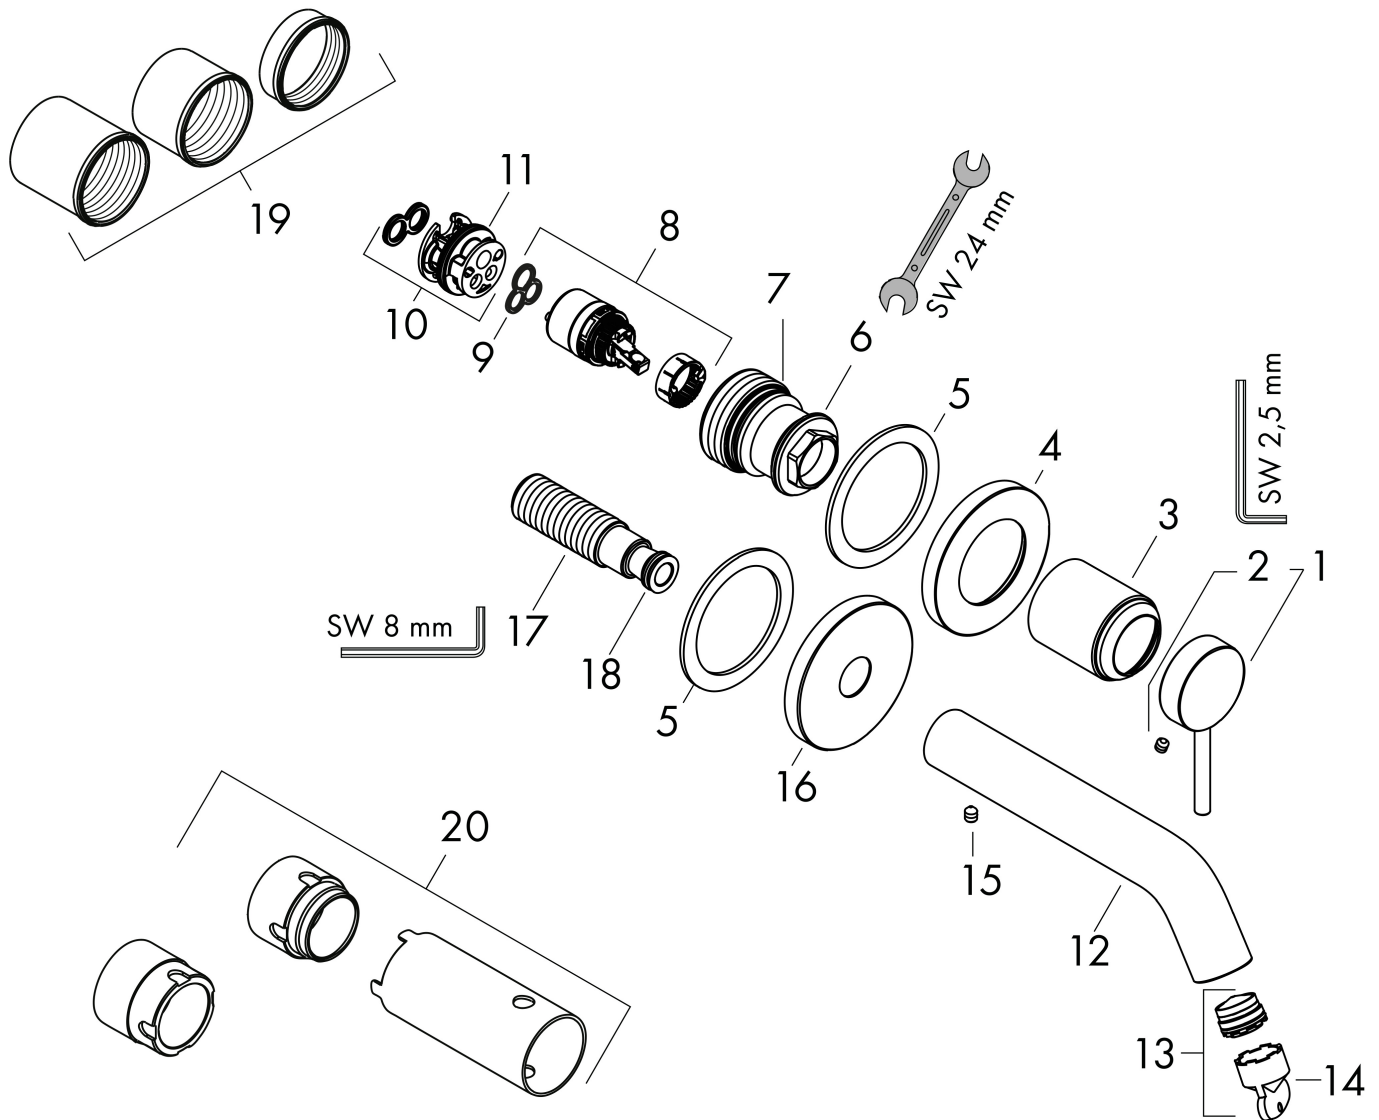

Merk	hansgrohe
Artikelnaam	Tecturis S Ééngreeps wastafelkraan inbouw Wandgemonteerde EcoSmart+ met uitloop 22,5 cm
Art.nr.	73351670
Oppervlakte	Mat zwart
Netto prijs	370,77 EUR

Product foto

Kenmerken

- voorsprong uitloop 225 mm
- greepvariant: Met pingreep
- vaste uitloop
- straalsoort: normale straal
- maximale doorstroomhoeveelheid bij 3 bar: 4 l/min
- keramisch kardoos
- zonder wastegarnituur, met afvoerplug (art.nr. 50001)
- materiaal afvoergarnituur: metaal
- de greep kan rechts of links worden geplaatst, afhankelijk van de montage van het inbouwdeel
- EU taxonomie: max 6l/min - draagt substantieel bij aan duurzaamheid

Benodigde onderdelen

Product foto	Artikelnaam	Art.nr.	Prijs
	hansgrohe Inbouwdeel voor ééngreeps wastafelkraan wandmontage	13622180	224,67

Merk: hansgrohe
 Artikelnaam: **Tecturis S** Eéngreeps wastafelkraan inbouw Wandgemonteerde EcoSmart+ met uitloop 22,5 cm
 Art.nr.: 73351670
 Oppervlakte: Mat zwart
 Netto prijs: 370,77 EUR

Stroomschema

Merk	hansgrohe
Artikelnaam	Tecturis S Ééngreeps wastafelkraan inbouw Wandgemonteerde EcoSmart+ met uitloop 22,5 cm
Art.nr.	73351670
Oppervlakte	Mat zwart
Netto prijs	370,77 EUR

Explosietekening voor bouwjaar: >06/23

Pos	Beschrijving	Art.nr.	Prijs
1	greep	87111670	60,90
2	inbusschroef M5x5	98446000	3,00
3	huls	93989670	38,60
4	rozet voor greep	93988670	78,00
5	schijf	97600000	10,40
6	moer	94752000	25,70
7	O-ring 34x2	98383000	4,80
8	kardoes compl.	93760000	78,40
9	dichting	93383000	10,40
10	kardoesadapter	95634000	10,40
11	O-ring 26x2	98147000	3,00
12	uitloop 225 mm	87109670	96,50
13	perlator compl.	87100000	16,60
14	montagesleutel	98987000	7,70
15	inbusschroef M5x6	97768000	3,00
16	rozet voor uitloop	93987670	96,50
17	aansluiting G½	95626000	40,60
18	O-ring 13x2	98128000	3,00
19	draadeind set	97971000	32,70
20	verlengset 25 mm voor 13622180	31971000	119,06
a	Inbouwdelen	13622180	224,67
b	adapter voor geruild aansluiting	93819000	147,60
c	afvoer	50001000	40,00