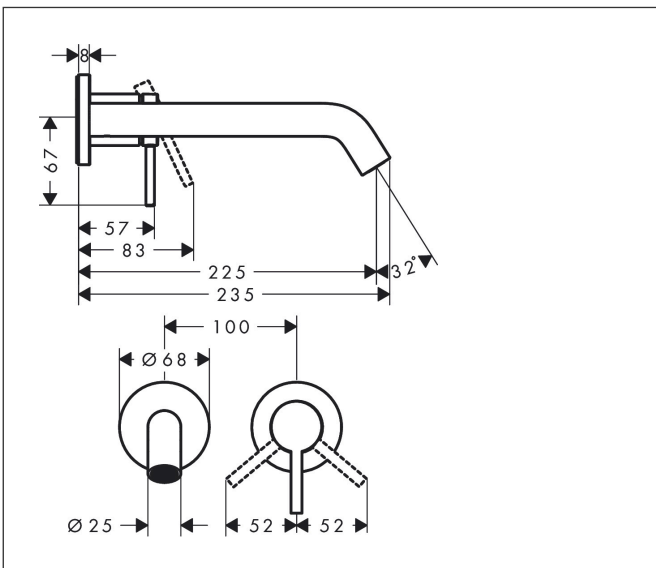

Merk	hansgrohe
Artikelnaam	Tecturis S Ééngreeps wastafelkraan inbouw Wandgemonteerde EcoSmart+ met uitloop 22,5 cm
Art.nr.	73351670
Oppervlakte	Mat zwart
Netto prijs	370,77 EUR

Product foto

Kenmerken

- voorsprong uitloop 225 mm
- greepvariant: Met pingreep
- vaste uitloop
- straalsoort: normale straal
- maximale doorstroomhoeveelheid bij 3 bar: 4 l/min
- keramisch kardoos
- zonder wastegarnituur, met afvoerplug (art.nr. 50001)
- materiaal afvoergarnituur: metaal
- de greep kan rechts of links worden geplaatst, afhankelijk van de montage van het inbouwdeel
- EU taxonomie: max 6l/min - draagt substantieel bij aan duurzaamheid

Maat tekeningen

Technologie

Merk	hansgrohe
Artikelnaam	Tecturis S Ééngreeps wastafelkraan inbouw Wandgemonteerde EcoSmart+ met uitloop 22,5 cm
Art.nr.	73351670
Oppervlakte	Mat zwart
Netto prijs	370,77 EUR

Benodigde onderdelen

Product foto	Artikelnaam	Art.nr.	Prijs
	hansgrohe Inbouwdeel voor ééngreeps wastafelkraan wandmontage	13622180	224,67

Merk: hansgrohe
 Artikelnaam: **Tecturis S** Eéngreeps wastafelkraan inbouw Wandgemonteerde EcoSmart+ met uitloop 22,5 cm
 Art.nr.: 73351670
 Oppervlakte: Mat zwart
 Netto prijs: 370,77 EUR

Stroomschema

Merk	hansgrohe
Artikelnaam	Tecturis S Ééngreeps wastafelkraan inbouw Wandgemonteerde EcoSmart+ met uitloop 22,5 cm
Art.nr.	73351670
Oppervlakte	Mat zwart
Netto prijs	370,77 EUR

Explosietekening voor bouwjaar: >06/23