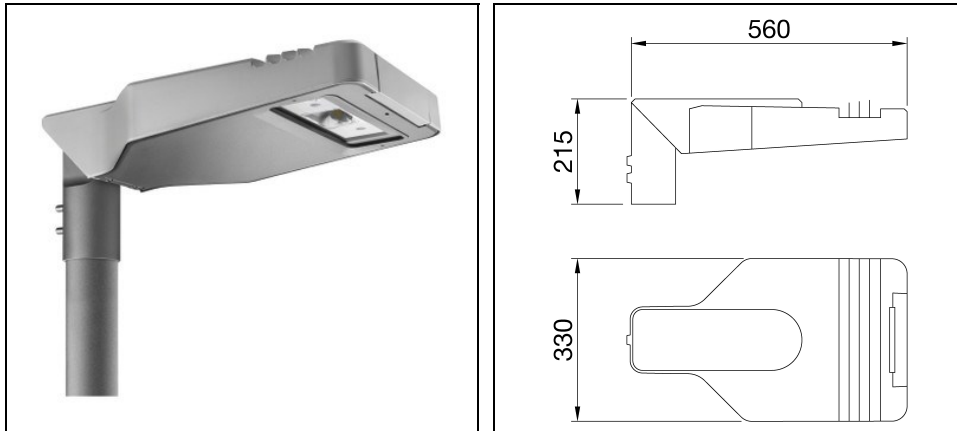

## Omschrijving

Straatverlichtingsarmatuur met afscherming, frame en mastbevestiging in EN AB46100 gegoten aluminium met laag kopergehalte:

- Polyester poedercoating
- High-power LED
- Metalen printplaat
- Overspanningsbeveiliging tot 10kV
- Veiligheidsschakelaar
- PA6.6 + FV bedradingsplaat
- Kabelinvoer via PG13,5
- Optisch systeem van hoogreflecterend aluminium
- Afscherming van vlak veiligheidsglas (dikte 4 mm)
- Opening- en sluitsysteem met geïntegreerde handgreep aan de voorzijde
- Geschikt voor omgevingstemperaturen tot 50°C, maar met reductie van de voedingsstroom zoals aangegeven in de handleiding
- Geschikt voor paaltop- en wandinstallatie, verstelbaar in stappen van 5°
- L90B10 (Tq 25°C) > 115.000 h; L90B10 (Tq 50°C) = 115.000 h

## Algemene informatie

Lamphouder:	LED	Lichtbron:	LED
Reële lichtstroom [lm]:	3700	Armatuur wattage [W]:	26 W
Specifieke lichtstroom [lm/W]:	142	CRI:	70
Kleurtemperatuur [K]:	4000	Kleur / Afwerking:	GR-RAL9006 / Grijs RAL9006
IP waarde:	IP66	IK-J-xxIP:	IK08 5J xx5
Beschermingsklasse:	II	Optiek:	WIDE - Wegoptiek
Nettogewicht [kg]:	7.596	Totale lengte [mm]:	560
Totale breedte [mm]:	330	Totale hoogte [mm]:	215