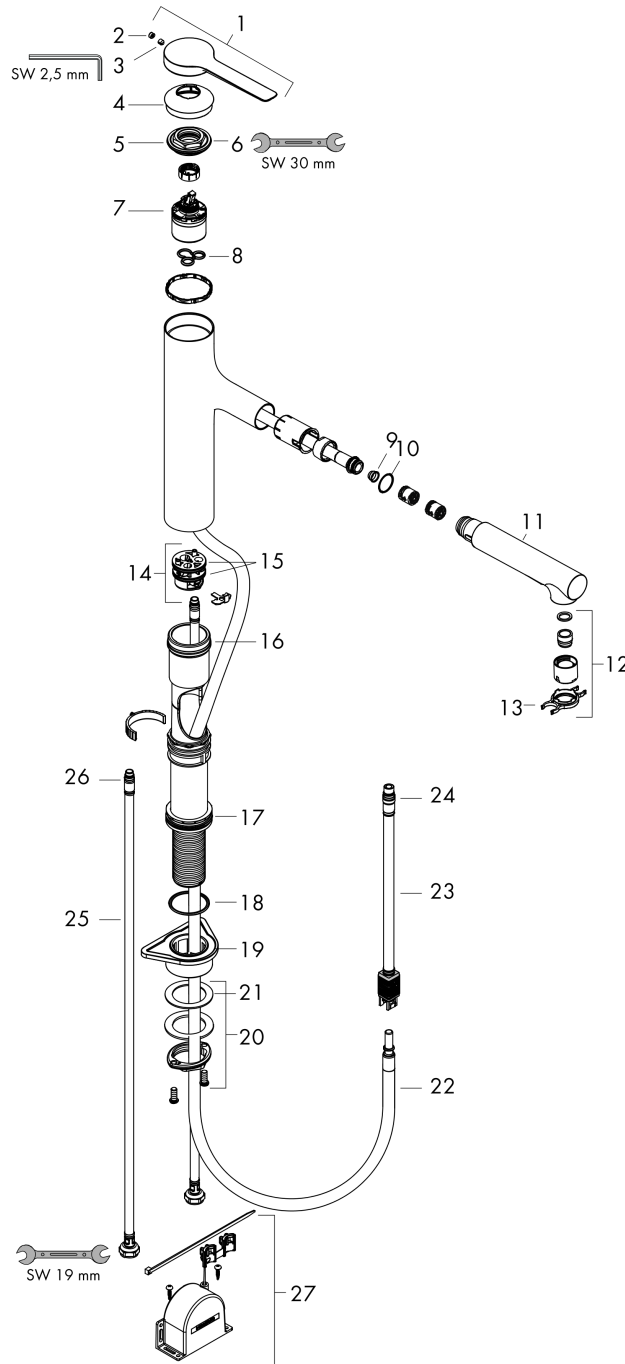

ééngreeps keukenmengkraan 160 uittrekbare vuistdouche 2jet sBox lite

Finish: **Mat zwart** Artikelnummer: **74804670**

Doorstroomdiagram

Zesis M33

ééngreeps keukenmengkraan 160 uittrekbare vuistdouche 2jet sBox lite

Finish: Mat zwart Artikelnummer: 74804670

Explosietekening

Bouwjaar: >01/22

Zesis M33**ééngreeps keukenmengkraan 160 uittrekbare vuistdouche 2jet sBox lite**Finish: **Mat zwart** Artikelnummer: **74804670****Reserveonderdelenlijst**

Bouwjaar: >01/22

| Regel | Beschrijving | Artikelnummer | Prijs incl. BTW | VE |
|--------------|--------------------------------------|----------------------|----------------------------|-----------|
| 1 | greep | 94391670 | 51,79 € | 1 |
| 2 | greepstop | 93735610 | 8,11 € | 1 |
| 3 | inbusschroef M5x5 | 98446000 | 2,90 € | 1 |
| 4 | afdekkap | 94388670 | 11,98 € | 1 |
| 5 | moer | 94389000 | 35,82 € | 1 |
| 6 | O-ring 41x2 | 98212000 | 2,90 € | 1 |
| 7 | kardoes compl. | 93895000 | 70,30 € | 1 |
| 8 | dichting | 95008000 | 8,11 € | 1 |
| 9 | zeef | 97735000 | 2,90 € | 1 |
| 10 | O-ring 18x1,5 | 98231000 | 2,90 € | 1 |
| 11 | vuistdouche | 94395670 | 102,49 € | 1 |
| 12 | perlator laminar M22x1 (15 l/min) | 95909000 | 44,65 € | 1 |
| 13 | servicesleutel | 95910000 | 8,11 € | 1 |
| 14 | kardoesadapter | 95911000 | 17,91 € | 1 |
| 15 | O-Ring 30x2 | 98186000 | 2,90 € | 1 |
| 16 | O-ring 37x2 | 92115000 | 2,90 € | 1 |
| 17 | O-ring 44x2 | 94394000 | 2,90 € | 1 |
| 18 | O-ring 39x2 | 98158000 | 2,90 € | 1 |
| 19 | bevestigingsmateriaal | 97523000 | 4,96 € | 1 |
| 20 | schachtbevestigingsset compl. (Ø 34) | 95049000 | 14,04 € | 1 |
| 21 | stelring | 97548000 | 2,90 € | 1 |
| 22 | slang 1,25 m | 95506000 | 70,30 € | 1 |
| 23 | aansluitslang 600 mm | 92264000 | 35,82 € | 1 |
| 24 | O-ring 7x1,5 | 98422000 | 2,90 € | 1 |
| 25 | aansluitslang | 94267000 | 35,82 € | 1 |
| 26 | O-ring 6,6x1,6 | 93019000 | 2,90 € | 1 |
| 27 | sBox lite | 94402000 | 85,55 € | 1 |