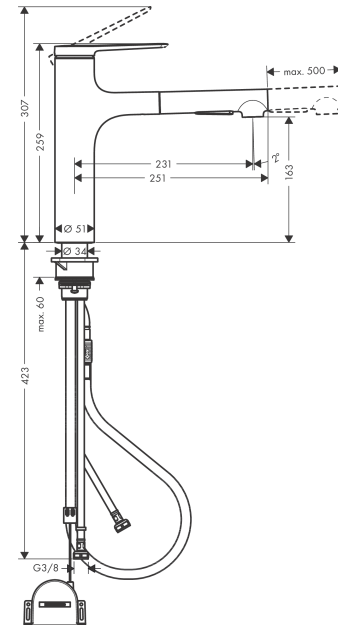

Maattekening