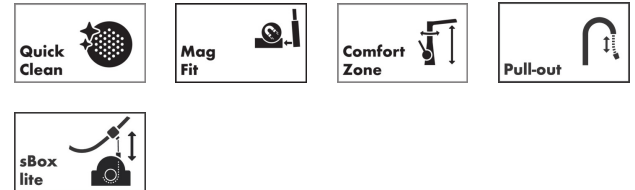

Zesis M33

ééngreeps keukenmengkraan 160 uittrekbare vuistdouche 2jet sBox lite

Finish: **Mat zwart** Artikelnummer: **74804670**

Beschrijving

- draaibereik 150°
- laminaire straal, douchestraal
- douchestraal is vast te zetten, wisseling van straal door één druk op de knop en straal wordt uitgezet door het sluiten van de greep.
- MagFit magnetische douchehouder
- maximale doorstroomhoeveelheid bij 3 bar: 8,2 l/min
- keramisch kardoos
- eenvoudige montage dankzij de G 3/8 flexibele aansluitlangen
- sBox lite voor een soepele, flexibele en veilige slanggeleiding in de behuizing
- uittrek lengte tot 50 cm
- Kiwa K6161_Mechanical Mixers EN817

Artikeldetails

Vrijblijvende advies verkoopprijs excl. BTW 384,40 €

Vrijblijvende advies verkoopprijs incl. BTW 465,12 €

Technologie