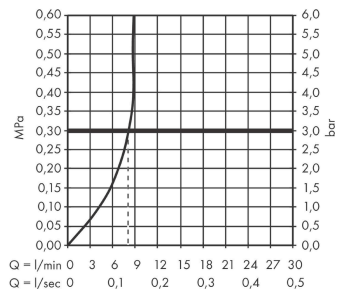

Zesis M33

ééngreeps keukenmengkraan 160 uittrekbare vuistdouche 2jet sBox lite

Finish: **Mat zwart** Artikelnummer: **74804670**

Doorstroomdiagram