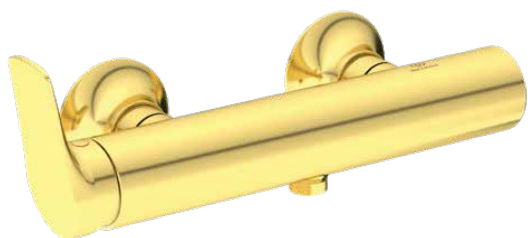

LDV

BD665A2

LDV | Douchemengkraan 304x101x105 mm in brushed gold afwerking, 12 l/min (3 bar) | Click technologie, FirmaFlow, PVD technologie

Afbeelding & technische tekening

Algemene informatie

Productcategorie:	Douchemengkranen
Producttype:	Douchemengkraan
Merk:	Ideal Standard
Collectie:	LDV
Ontwerper:	Palomba Serafini Associati
Colour:	A2 - Brushed Gold
Afwerking van het oppervlak:	satijn
Hoogte (mm):	105
Breedte (mm):	304
Lengte / sprong (mm):	101 - 106
Bevestigingswijze:	S-koppelingen
Nettogewicht (kg):	2.27
EAN-code:	3800861127130

Product specificaties

Aantal rozetten:	2
Aantal grepen:	1
Kleurcode:	A2
Kleuomschrijving:	brushed gold
Cool Body Technologie:	Nee
Afsluitbare S-koppelingen:	Nee
DVGW intrinsiek veilig:	Nee
FirmaFlow mengpatroon:	Ja
Instelbare spoeltijd:	Nee
Positie greep:	Zijkant
Materiaal:	Metaal
Materiaal rozetten:	Metaal
Materiaal greep:	Metaal
Materiaalkwaliteit:	Messing
Maximale volumestroom bij 3 bar (l/min):	12

LDV

BD665A2

LDV | Douchemengkraan 304x101x105 mm in brushed gold afwerking, 12 l/min (3 bar) | Click technologie, FirmaFlow, PVD technologie

Product specificaties

Maximale volumestroom bij 3 bar (l/min) voor alle uitgangen:	12
Max. debiet bij 3 bar (l) voor uitloop:	12
PVD technologie:	Ja
Vorm van de rozet(ten):	Rond
Schroefdraad van de doucheslang:	G 1/2
Oppervlakte dekking:	PVD
Afwerking van het oppervlak:	satijn
Temperatuurbegrenzer:	Ja
Type greep:	Hendel
Type temperatuurregeling:	Handmatig bediend
Met rozet(ten):	Ja
Met grepen:	Ja
Met badset:	Nee
Met hoofdouche:	Nee
Met legplank(en):	Nee
Met douchecombinatie:	Nee
Bevestigingswijze:	S-koppelingen
Bevestigingswijze:	Wand
Geluidsarme S-koppelingen:	Ja
Met S-koppelingen:	Ja
Met terugslagklep:	Ja