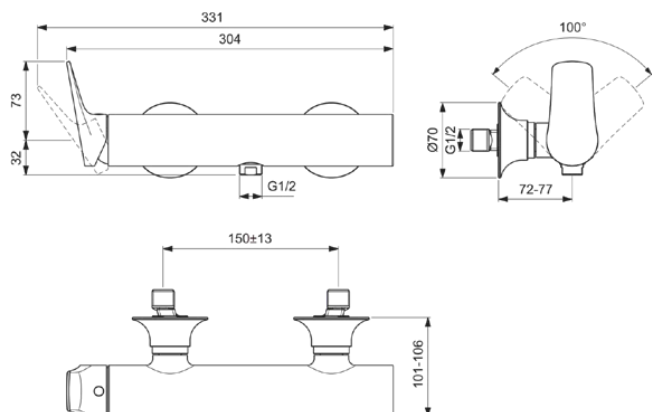

LDV

BD665A2

LDV | Douchemengkraan 304x101x105 mm in brushed gold afwerking, 12 l/min (3 bar) | Click technologie, FirmaFlow, PVD technologie

Afbeelding & technische tekening

Algemene informatie

Productcategorie:	Douchemengkranen
Producttype:	Douchemengkraan
Merk:	Ideal Standard
Collectie:	LDV
Ontwerper:	Palomba Serafini Associati
Colour:	A2 - Brushed Gold
Afwerking van het oppervlak:	satijn
Hoogte (mm):	105
Breedte (mm):	304
Lengte / sprong (mm):	101 - 106
Bevestigingswijze:	S-koppelingen
Nettogewicht (kg):	2.27
EAN-code:	3800861127130

Product specificaties

Aantal rozetten:	2
Aantal grepen:	1
Kleurcode:	A2
Kleuomschrijving:	brushed gold
Cool Body Technologie:	Nee
Afsluitbare S-koppelingen:	Nee
DVGW intrinsiek veilig:	Nee
FirmaFlow mengpatroon:	Ja
Instelbare spoeltijd:	Nee
Positie greep:	Zijkant
Materiaal:	Metaal
Materiaal rozetten:	Metaal
Materiaal greep:	Metaal
Materiaalkwaliteit:	Messing
Maximale volumestroom bij 3 bar (l/min):	12

LDV

BD665A2

LDV | Douchemengkraan 304x101x105 mm in brushed gold afwerking, 12 l/min (3 bar) | Click technologie, FirmaFlow, PVD technologie

Product specificaties

Maximale volumestroom bij 3 bar (l/min) voor alle uitgangen:	12
Max. debiet bij 3 bar (l) voor uitloop:	12
PVD technologie:	Ja
Vorm van de rozet(ten):	Rond
Schroefdraad van de doucheslang:	G 1/2
Oppervlakte dekking:	PVD
Afwerking van het oppervlak:	satijn
Temperatuurbegrenzer:	Ja
Type greep:	Hendel
Type temperatuurregeling:	Handmatig bediend
Met rozet(ten):	Ja
Met grepen:	Ja
Met badset:	Nee
Met hoofdouche:	Nee
Met legplank(en):	Nee
Met douchecombinatie:	Nee
Bevestigingswijze:	S-koppelingen
Bevestigingswijze:	Wand
Geluidsarme S-koppelingen:	Ja
Met S-koppelingen:	Ja
Met terugslagklep:	Ja