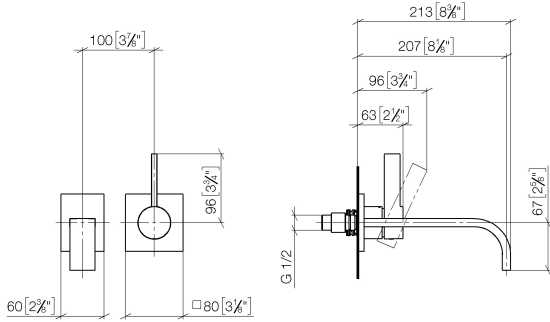

MEM Waschtisch-Wand-Einhandbatterie ohne Ablaufgarnitur - Champagne gebürstet (22kt Gold)

MEM

36 861 782

- Ausladung 207 mm
- starrer Auslauf
- rechteckiger luftangereicherter Strahl
- Bohrungsdurchmesser Auslauf 37 mm
- Bohrungsdurchmesser Einhandbatterie 57 mm
- Rosette für Auslauf 80 x 60 mm
- Rosette für Mischer 80 x 80 mm
- Durchfluss max. 5,7 l/min
- bleifrei
- Dieses Produkt leistet einen Beitrag zur Erfüllung der Vorgaben von nachhaltigen Gebäudezertifizierungen, z.B. LEED®, BREEAM®, DGNB

Benötigtes Zubehör

UP-Wand-Einhandbatterie Mischer rechts - 35 816 970 90
 • ACHTUNG: Nicht für UP-Montage geeignet. Anschluss über Eckventile, Befestigung über Verschraubung mit der Rückwand.

Benötigtes Zubehör

UP-Wand-Einhandbatterie - 35 860 970 90
 • Max. Einbautiefe 95 mm
 • Min. Einbautiefe 80 mm

MEM Waschtisch-Wand-Einhandbatterie ohne Ablaufgarnitur - Champagne gebürstet (22kt Gold)

MEM

36 861 782
mm [inches]