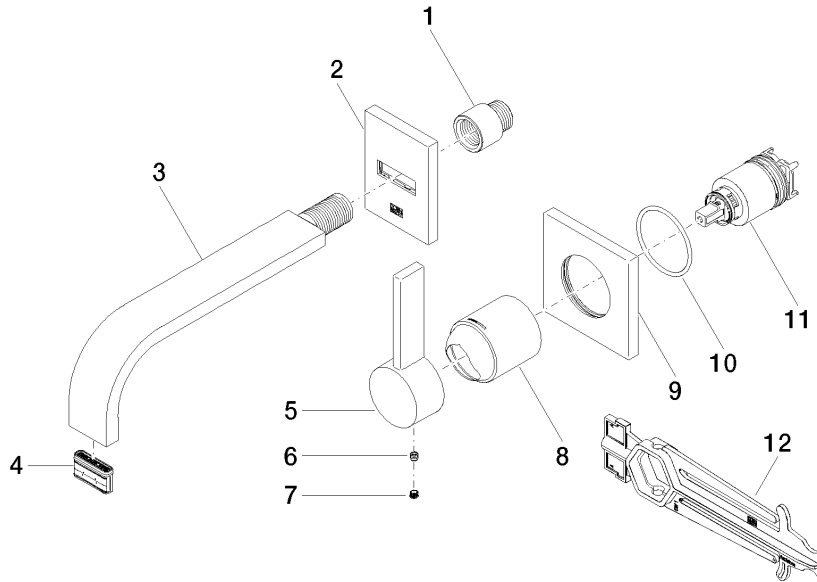

Zertifikate

WRAS_2107

DVGW_DW-
6512DN0

MEM Waschtisch-Wand-Einhandbatterie ohne Ablaufgarnitur - Champagne
gebürstet (22kt Gold)

MEM

36 861 782

MEM Waschtisch-Wand-Einhandbatterie ohne Ablaufgarnitur - Champagne
gebürstet (22kt Gold)