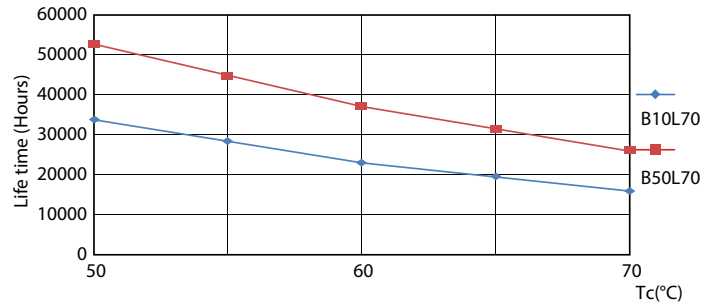

CorePro LEDtube Universal T8

Levensduur

Life Expectancy Diagram - CorePro LEDtube UN 1200mm UO 15.5W840 T8