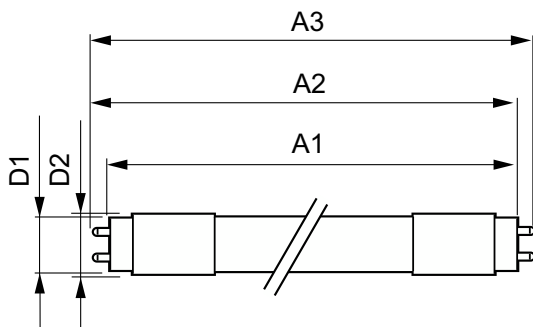

Productlengte	1.200 mm
Lampvorm	T8

Keurmerken en classificaties

Energie-efficiëntielabel	D
Energiebesparend product	Ja
Keurmerken	Conform RoHS TÜV CE-markering KEMA Keur-certificaat
Energieverbruik kWh/1.000 uur	16 kWh
EPREL-registratienummer	1552694

Maatschets

Product	D1	D2	A1	A2	A3
CorePro LEDtube UN 1200mm UO 15.5W840 T8	26 mm	28 mm	1.199 mm	1.205 mm	1.213 mm

CorePro LEDtube Universal T8

Fotometrische gegevens

General uniform lighting - CorePro LEDtube UN 1200mm UO 15.5W840 T8