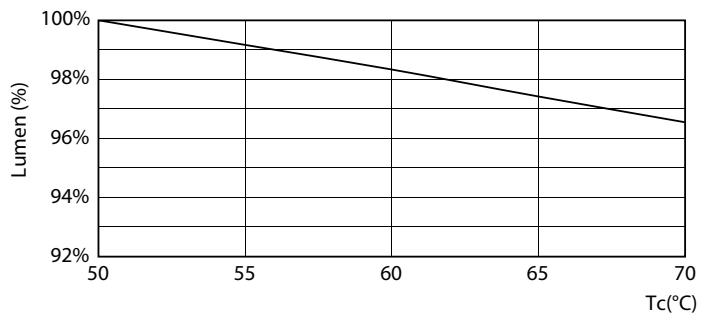

Spectral Power Distribution Colour - CorePro LEDtube UN 1200mm UO 15.5W840 T8

Light Distribution Diagram - CorePro LEDtube UN 1200mm UO 15.5W840 T8

Levensduur

Life Expectancy Diagram - CorePro LEDtube UN 1200mm UO 15.5W840 T8