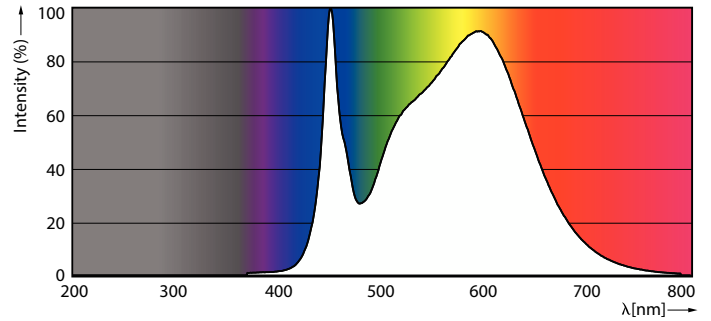

Spectral Power Distribution Colour - CorePro LEDtube UN 1200mm UO 15.5W840 T8