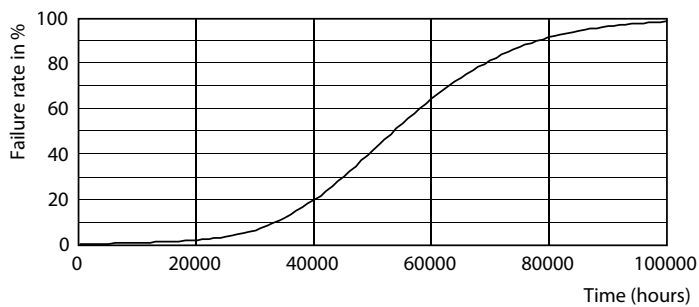

Levensduur

Life Expectancy Diagram - CorePro LEDtube UN 1200mm UO 15.5W840 T8