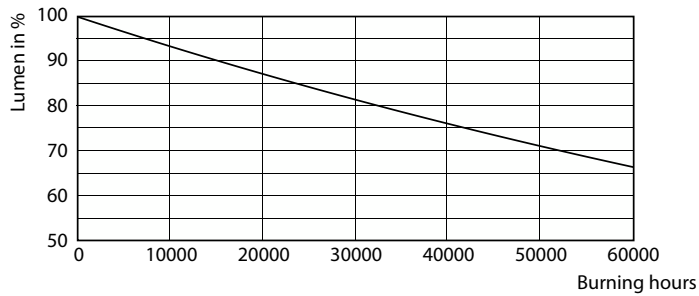

Life Expectancy Diagram - CorePro LEDtube UN 1200mm UO 15.5W840 T8

Lumen Maintenance Diagram - CorePro LEDtube UN 1200mm UO 15.5W840 T8