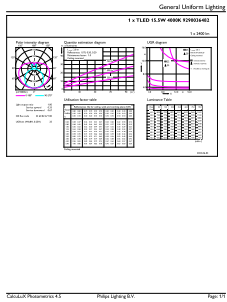

Productgegevens

Productnaam voor bestelling	CorePro LEDtube UN 1200mm UO 15.5W840 T8
Volledige productnaam	CorePro LEDtube UN 1200mm UO 15.5W840 T8
Full EOC	872016919998900
Bestelcode	8720169199989
Materiaalnr. (12NC)	929003648202
Lokale code	8720169199989
Numerator - Aantal per pak	1
EAN/UPC - product/behuizing	8720169199989
Numerator - Dozen per buitendoos	20
EAN/UPC - Case	8720169199996

Maatschets

Product	D1	D2	A1	A2	A3
CorePro LEDtube UN 1200mm UO 15.5W840 T8	26 mm	28 mm	1.199 mm	1.205 mm	1.213 mm

CorePro LEDtube Universal T8

Fotometrische gegevens

General uniform lighting - CorePro LEDtube UN 1200mm UO 15.5W840 T8