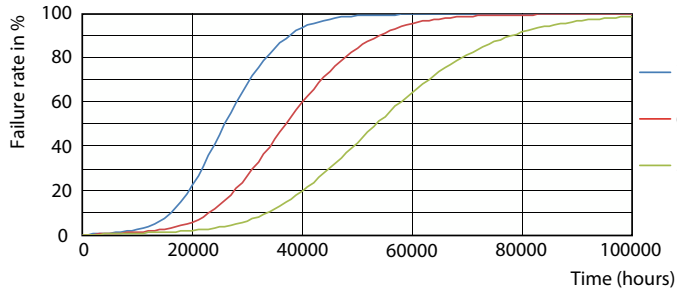

CorePro LEDtube Universal T8

Levensduur

Life Expectancy Diagram - CorePro LEDtube UN 1200mm UO 15.5W840 T8