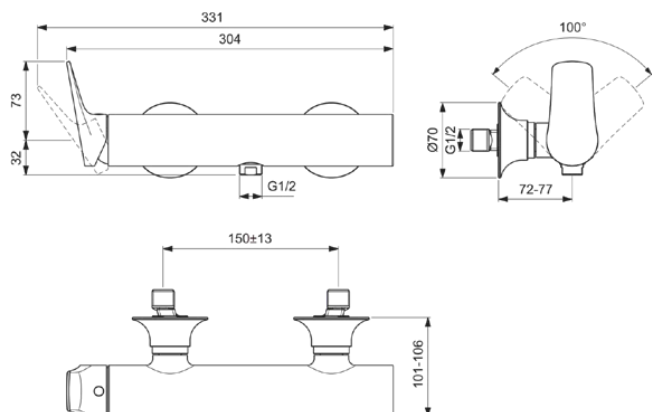

## BD665A5

LDV | Douchemengkraan 304x101x105 mm in magnetic grey afwerking, 12 l/min (3 bar) | Click technologie, FirmaFlow, PVD technologie

### Algemene informatie

Productcategorie:	Douchemengkranen
Producttype:	Douchemengkraan
Merk:	Ideal Standard
Collectie:	LDV
Ontwerper:	Palomba Serafini Associati
Colour:	A5 - Magnetic Grey
Afwerking van het oppervlak:	satijn
Hoogte (mm):	105
Breedte (mm):	304
Lengte / sprong (mm):	101 - 106
Bevestigingswijze:	S-koppelingen
Nettogewicht (kg):	2.27
EAN-code:	3800861127482