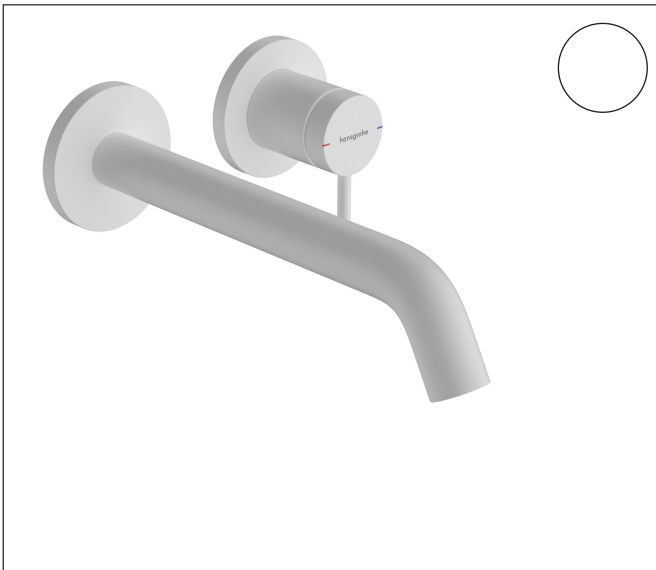

Merk	hansgrohe
Artikelnaam	Tecturis S Ééngreeps wastafelkraan inbouw Wandgemonteerde EcoSmart+ met uitloop 22,5 cm
Art.nr.	73351700
Oppervlakte	Mat wit
Netto prijs	370,77 EUR

Product foto

Kenmerken

- voorsprong uitloop 225 mm
- greepvariant: Met pingreep
- vaste uitloop
- straalsoort: normale straal
- maximale doorstroomhoeveelheid bij 3 bar: 4 l/min
- keramisch kardoos
- zonder wastegarnituur, met afvoerplug (art.nr. 50001)
- materiaal afvoergarnituur: metaal
- de greep kan rechts of links worden geplaatst, afhankelijk van de montage van het inbouwdeel
- EU taxonomie: max 6l/min - draagt substantieel bij aan duurzaamheid

Maat tekeningen

Technologie

Merk	hansgrohe
Artikelnaam	Tecturis S Ééngreeps wastafelkraan inbouw Wandgemonteerde EcoSmart+ met uitloop 22,5 cm
Art.nr.	73351700
Oppervlakte	Mat wit
Netto prijs	370,77 EUR

Benodigde onderdelen

Product foto	Artikelnaam	Art.nr.	Prijs
	hansgrohe Inbouwdeel voor ééngreeps wastafelkraan wandmontage	13622180	224,67

Merk	hansgrohe
Artikelnaam	Tecturis S Ééngreeps wastafelkraan inbouw Wandgemonteerde EcoSmart+ met uitloop 22,5 cm
Art.nr.	73351700
Oppervlakte	Mat wit
Netto prijs	370,77 EUR

Stroomschema

Merk	hansgrohe
Artikelnaam	Tecturis S Ééngreeps wastafelkraan inbouw Wandgemonteerde EcoSmart+ met uitloop 22,5 cm
Art.nr.	73351700
Oppervlakte	Mat wit
Netto prijs	370,77 EUR

Explosietekening voor bouwjaar: >06/23