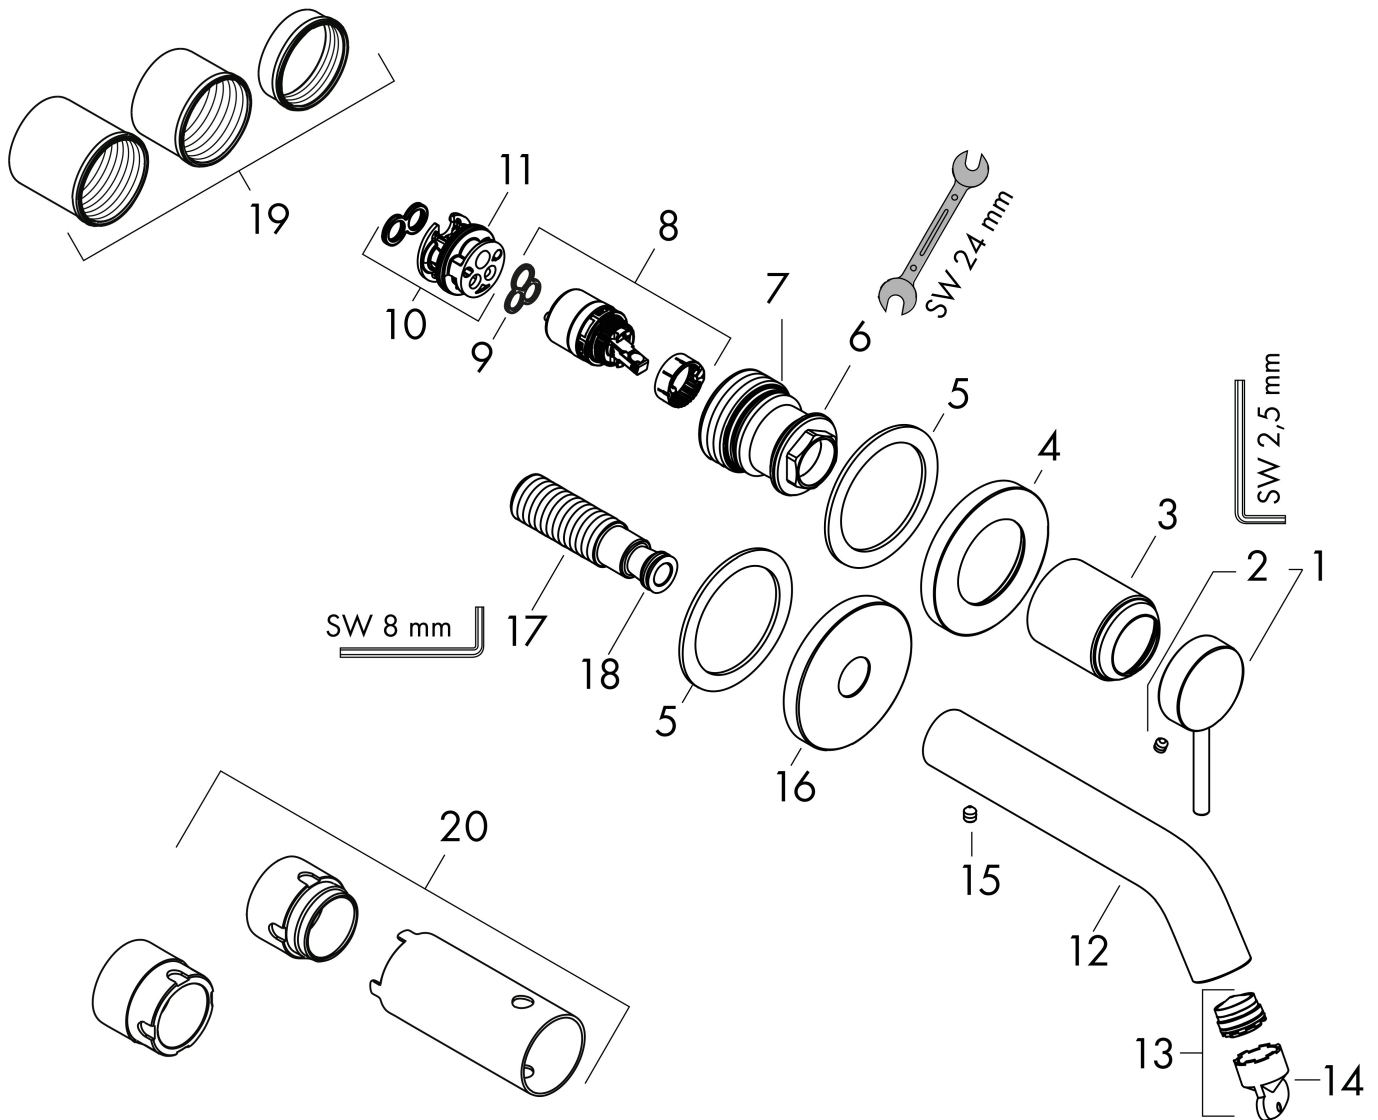

Merk	hansgrohe
Artikelnaam	Tecturis S Ééngreeps wastafelkraan inbouw Wandgemonteerde EcoSmart+ met uitloop 22,5 cm
Art.nr.	73351700
Oppervlakte	Mat wit
Netto prijs	370,77 EUR

Product foto

Kenmerken

- voorsprong uitloop 225 mm
- greepvariant: Met pingreep
- vaste uitloop
- straalsoort: normale straal
- maximale doorstroomhoeveelheid bij 3 bar: 4 l/min
- keramisch kardoos
- zonder wastegarnituur, met afvoerplug (art.nr. 50001)
- materiaal afvoergarnituur: metaal
- de greep kan rechts of links worden geplaatst, afhankelijk van de montage van het inbouwdeel
- EU taxonomie: max 6l/min - draagt substantieel bij aan duurzaamheid

Maat tekeningen

Technologie

Merk	hansgrohe
Artikelnaam	Tecturis S Ééngreeps wastafelkraan inbouw Wandgemonteerde EcoSmart+ met uitloop 22,5 cm
Art.nr.	73351700
Oppervlakte	Mat wit
Netto prijs	370,77 EUR

Benodigde onderdelen

Product foto	Artikelnaam	Art.nr.	Prijs
	hansgrohe Inbouwdeel voor ééngreeps wastafelkraan wandmontage	13622180	224,67

Merk	hansgrohe
Artikelnaam	Tecturis S Ééngreeps wastafelkraan inbouw Wandgemonteerde EcoSmart+ met uitloop 22,5 cm
Art.nr.	73351700
Oppervlakte	Mat wit
Netto prijs	370,77 EUR

Stroomschema

Merk	hansgrohe
Artikelnaam	Tecturis S Ééngreeps wastafelkraan inbouw Wandgemonteerde EcoSmart+ met uitloop 22,5 cm
Art.nr.	73351700
Oppervlakte	Mat wit
Netto prijs	370,77 EUR

Explosietekening voor bouwjaar: >06/23