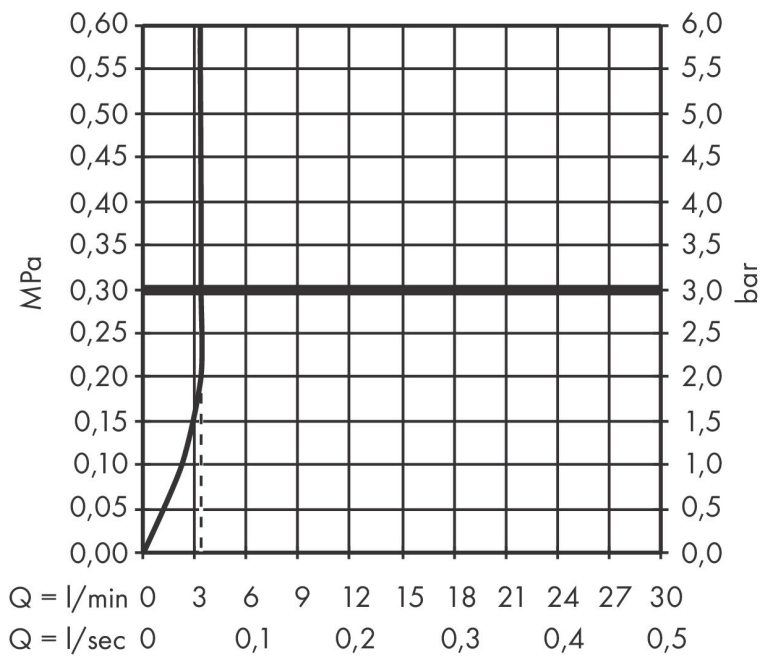

Merk	hansgrohe
Artikelnaam	Tecturis S Ééngreeps wastafelkraan inbouw Wandgemonteerde EcoSmart+ met uitloop 22,5 cm
Art.nr.	73351700
Oppervlakte	Mat wit
Netto prijs	370,77 EUR

Product foto

Kenmerken

- voorsprong uitloop 225 mm
- greepvariant: Met pingreep
- vaste uitloop
- straalsoort: normale straal
- maximale doorstroomhoeveelheid bij 3 bar: 4 l/min
- keramisch kardoos
- zonder wastegarnituur, met afvoerplug (art.nr. 50001)
- materiaal afvoergarnituur: metaal
- de greep kan rechts of links worden geplaatst, afhankelijk van de montage van het inbouwdeel
- EU taxonomie: max 6l/min - draagt substantieel bij aan duurzaamheid

Maat tekeningen

Technologie

Merk	hansgrohe
Artikelnaam	Tecturis S Ééngreeps wastafelkraan inbouw Wandgemonteerde EcoSmart+ met uitloop 22,5 cm
Art.nr.	73351700
Oppervlakte	Mat wit
Netto prijs	370,77 EUR

Benodigde onderdelen

Product foto	Artikelnaam	Art.nr.	Prijs
	hansgrohe Inbouwdeel voor ééngreeps wastafelkraan wandmontage	13622180	224,67

Merk	hansgrohe
Artikelnaam	Tecturis S Ééngreeps wastafelkraan inbouw Wandgemonteerde EcoSmart+ met uitloop 22,5 cm
Art.nr.	73351700
Oppervlakte	Mat wit
Netto prijs	370,77 EUR

Stroomschema

Merk	hansgrohe
Artikelnaam	Tecturis S Ééngreeps wastafelkraan inbouw Wandgemonteerde EcoSmart+ met uitloop 22,5 cm
Art.nr.	73351700
Oppervlakte	Mat wit
Netto prijs	370,77 EUR

Explosietekening voor bouwjaar: >06/23