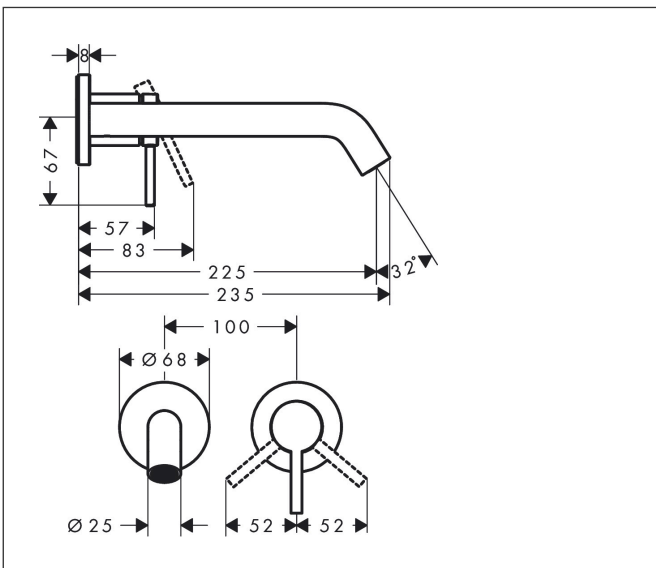

Merk	hansgrohe
Artikelnaam	Tecturis S Ééngreeps wastafelkraan inbouw Wandgemonteerde EcoSmart+ met uitloop 22,5 cm
Art.nr.	73351700
Oppervlakte	Mat wit
Netto prijs	370,77 EUR

Product foto

Kenmerken

- voorsprong uitloop 225 mm
- greepvariant: Met pingreep
- vaste uitloop
- straalsoort: normale straal
- maximale doorstroomhoeveelheid bij 3 bar: 4 l/min
- keramisch kardoos
- zonder wastegarnituur, met afvoerplug (art.nr. 50001)
- materiaal afvoergarnituur: metaal
- de greep kan rechts of links worden geplaatst, afhankelijk van de montage van het inbouwdeel
- EU taxonomie: max 6l/min - draagt substantieel bij aan duurzaamheid

Maat tekeningen

Technologie

Merk	hansgrohe
Artikelnaam	Tecturis S Ééngreeps wastafelkraan inbouw Wandgemonteerde EcoSmart+ met uitloop 22,5 cm
Art.nr.	73351700
Oppervlakte	Mat wit
Netto prijs	370,77 EUR

Benodigde onderdelen

Product foto	Artikelnaam	Art.nr.	Prijs
	hansgrohe Inbouwdeel voor ééngreeps wastafelkraan wandmontage	13622180	224,67

Merk	hansgrohe
Artikelnaam	Tecturis S Ééngreeps wastafelkraan inbouw Wandgemonteerde EcoSmart+ met uitloop 22,5 cm
Art.nr.	73351700
Oppervlakte	Mat wit
Netto prijs	370,77 EUR

Stroomschema

Merk	hansgrohe
Artikelnaam	Tecturis S Ééngreeps wastafelkraan inbouw Wandgemonteerde EcoSmart+ met uitloop 22,5 cm
Art.nr.	73351700
Oppervlakte	Mat wit
Netto prijs	370,77 EUR

Explosietekening voor bouwjaar: >06/23