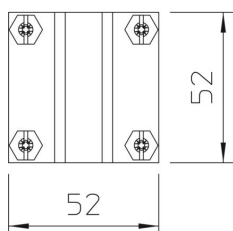

Technisch specificatieblad

Kruisverbinder Rd 8-10 mm Cu

Artikelnummer: 5312132

- Voldoet aan de eisen conform NEN-EN-IEC 62305-3
- Passing: Rd 8-10 x Rd 8-10
- Met 4 zeskantbouten M6 x 16 van RVS (VA)

Cu Koper

Stamgegevens

Artikelnummer	5312132
Type	251 CU
Omschrijving 1	Kruisverbinder
Fabrikant	OBO
Dimensie	8-10mm
Materiaal	Koper
Kleinste verkoop-eenheid	10
Eenheid van hoeveelheid	Stuk
Gewicht	12,4 kg
Eenheid gewicht	kg/100 st.

Technisch specificatieblad

Kruisverbinder Rd 8-10 mm Cu

Artikelnummer: 5312132

Afmetingen

Maat A	52 mm
Maat B	52 mm

Technische gegevens

Type bevestigingsbout	Zeskantbout
Type verbinder	Kruisverbinder
Bliksemstroombestendigheid	H/100 kA
Geschikt voor verbinding	Ronde geleider Rd 8-10 / Rd 8-10
Passing	Rd 8-10 mm
Tussenplaat	nee