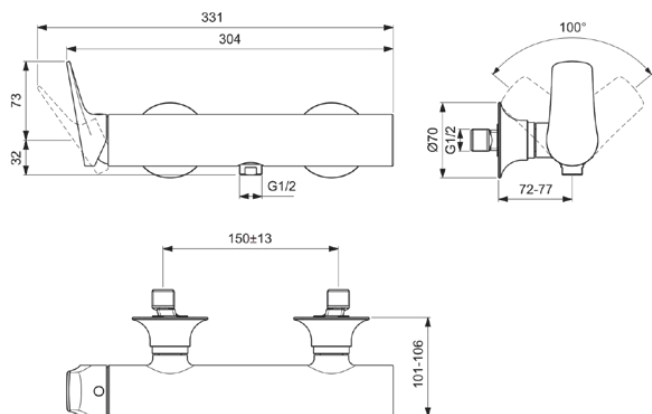

LDV

BD665AA

LDV | Douchemengkraan 304x101x105 mm in chroom afwerking, 12 l/min (3 bar) | Click technologie, FirmaFlow, SmartShine

Afbeelding & technische tekening

Algemene informatie

Productcategorie:	Douchemengkranen
Producttype:	Douchemengkraan
Merk:	Ideal Standard
Collectie:	LDV
Ontwerper:	Palomba Serafini Associati
Colour:	AA - Chroom
Afwerking van het oppervlak:	glanzend
Hoogte (mm):	105
Breedte (mm):	304
Lengte / sprong (mm):	101 - 106
Bevestigingswijze:	S-koppelingen
Nettogewicht (kg):	2.27
EAN-code:	3800861126775

Product specificaties

Aantal rozetten:	2
Aantal grepen:	1
Kleurcode:	AA
Kleuomschrijving:	chroom
Cool Body Technologie:	Nee
Afsluitbare S-koppelingen:	Nee
DVGW intrinsiek veilig:	Nee
FirmaFlow mengpatroon:	Ja
Instelbare spoeltijd:	Nee
Positie greep:	Zijkant
Materiaal:	Metaal
Materiaal rozetten:	Metaal
Materiaal greep:	Metaal
Materiaalkwaliteit:	Messing
Maximale volumestroom bij 3 bar (l/min):	12

LDV

BD665AA

LDV | Douchemengkraan 304x101x105 mm in chroom afwerking, 12 l/min (3 bar) | Click technologie, FirmaFlow, SmartShine

Product specificaties

Maximale volumestroom bij 3 bar (l/min) voor alle uitgangen:	12
Max. debiet bij 3 bar (l) voor uitloop:	12
PVD technologie:	Nee
Vorm van de rozet(ten):	Rond
Schroefdraad van de doucheslang:	G 1/2
SmartShine:	Ja
Oppervlakte dekking:	verchroomd
Afwerking van het oppervlak:	glanzend
Temperatuurbegrenzer:	Ja
Type greep:	Hendel
Type temperatuurregeling:	Handmatig bediend
Met rozet(ten):	Ja
Met grepen:	Ja
Met badset:	Nee
Met hoofddouche:	Nee
Met legplank(en):	Nee
Met douchecombinatie:	Nee
Bevestigingswijze:	S-koppelingen
Bevestigingswijze:	Wand
Geluidsarme S-koppelingen:	Ja
Met S-koppelingen:	Ja
Met terugslagklep:	Ja