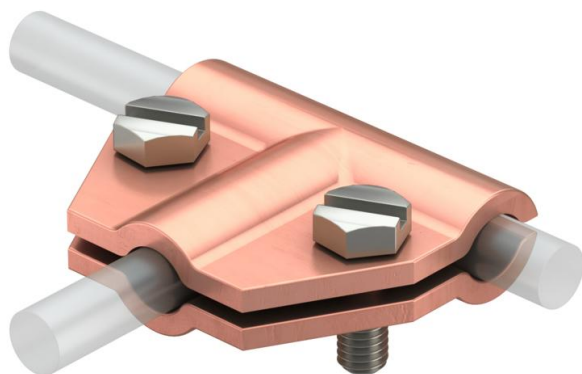

Technisch specificatieblad

T-verbinder Rd 8-10 mm Cu

Artikelnummer: 5311152

- Met 2 zeskantbouten M6 x 16 (VA)
- Komt overeen met de eisen conform NEN-EN-IEC 62305-3

Cu Koper

Stamgegevens

Artikelnummer	5311152
Type	245 8-10 CU
Omschrijving 1	T-verbinder
Fabrikant	OBO
Dimensie	8-10mm
Materiaal	Koper
Kleinste verkoop-eenheid	10
Eenheid van hoeveelheid	Stuk
Gewicht	11,56 kg
Eenheid gewicht	kg/100 st.

Technische gegevens

Type bevestigingsbout	Zeskantbout
Type verbinder	T-verbinder
Bliksemstroombestendigheid	N/50 kA
Geschikt voor verbinding	Ronde geleider Rd 8-10 / Rd 8-10
Passing	Rd 8-10 mm
Tussenplaat	nee