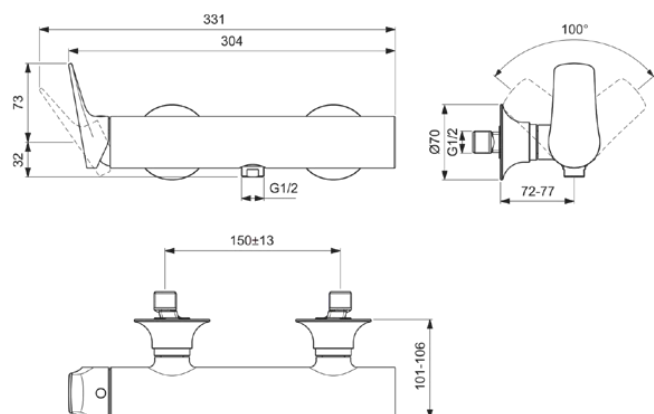

## BD665GN

LDV | Douchemengkraan 304x101x105 mm in Silver Storm afwerking, 12 l/min (3 bar) | Click technologie, FirmaFlow, PVD technologie

### Algemene informatie

Productcategorie:	Douchemengkranen
Producttype:	Douchemengkraan
Merk:	Ideal Standard
Collectie:	LDV
Ontwerper:	Palomba Serafini Associati
Colour:	GN - Silver Storm
Afwerking van het oppervlak:	satijn
Hoogte (mm):	105
Breedte (mm):	304
Lengte / sprong (mm):	101 - 106
Bevestigingswijze:	S-koppelingen
Nettogewicht (kg):	2.27
EAN-code:	3800861127833